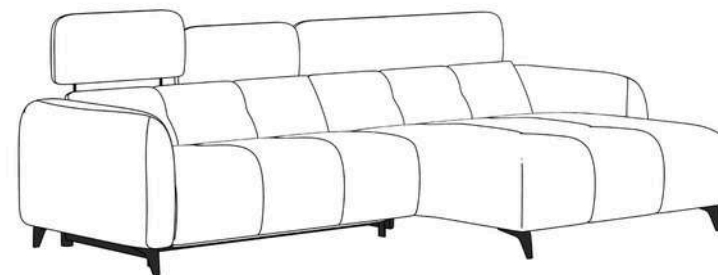

Splošne informacije / General data:

Ogrodje - korpus / Frame:

Vlaknena plošča, masiven les, iverna plošča. / Fiberboard, wood, chipboard

Sedišče / Seats (polnilo):

PU pena gostote N 35 kg/m³ + 250g/m² polnilna vata
Polyurethane foam N 35 kg/m³ + 250 g/m² wadding

Hrbtišče / Back (polnilo):

PU pena gostote R 25 kg/m³ + 250g/m² polnilna vata
Polyurethane foam R 25 kg/m³ + 250 g/m² wadding

Vzmetenje / Suspension:

Sedišče: valovite vzmeti / Seats: wave springs

Noge / Feet:

Kovina, plastika (110 mm) / Metal, plastic (110 mm)

Blazine / Cushion type:

Dekorativne: niso vključene / Decoration: not included

Način povezovanja modulov / The method of connecting modules:

drsni spojni nastavek / sliding catch

Glavne dimenzije: / Main dimensions:

Višina sedišča: 45 cm / Višina hrbišča (brez blazin): 69 cm / Globina sedišča: 59 cm / Širina naslona za roke: 24 cm
Seat height: 45 cm / Base height: 69 cm / Seat depth: 59 cm / Armrest width: 24 cm

Dimenzije, predstavljene na tem produktnem listu lahko v realnosti variirajo znotraj dovoljene tolerance do +/- 4 cm na element.

Dimensions presented in the technical sheet and in the catalogue may vary from actual ones with tolerance of +/- 4 cm per module.

Fabric zones:

○ Base + assises + coussins dossier / Base + seat + back pillows