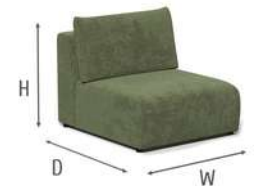

PRINCE

NOÈME

 **SINT**
SODOBNI INTERIERI

Sestav na sliki: CH00L + B200R

PRINCE

B150L
103 cm x 84 cm x 110 cm
45 kg / 1 pcs
vol. 0,97 m³

B150R
103 cm x 84 cm x 110 cm
45 kg / 1 pcs
vol. 0,97 m³

E150
88 cm x 84 cm x 110 cm
22 kg / 1 pcs
vol. 0,75 m³

B200L
145 cm x 84 cm x 110 cm
55 kg / 1 pcs
vol. 1,33 m³

B200R
145 cm x 84 cm x 110 cm
55 kg / 1 pcs
vol. 1,33 m³

E200
130 cm x 84 cm x 110 cm
32 kg / 1 pcs
vol. 1,11 m³

CH05L
147 cm x 84 cm x 174 cm
55 kg / 1 pcs
vol. 2,03 m³

CH05R
147 cm x 84 cm x 174 cm
55 kg / 1 pcs
vol. 2,03 m³

EK00
110 cm x 84 cm x 110 cm
24 kg / 1 pcs
vol. 0,87 m³

P010
58 cm x 44 cm x 108 cm
18 kg / 1 pcs
vol. 0,31 m³

P000
88 cm x 44 cm x 108 cm
22 kg / 1 pcs
vol. 0,46 m³

Dimenzije
Š x V x G

memory foam
— inside —

PRINCE

Primer postavitve:

CH00L+B200R
248cmx 84 cm x173cm
105 kg / 2 pcs

B200R+CH00L
248cmx 84 cm x173cm
105 kg / 2 pcs

Splošne informacije / General data:

Ogrodje - korpus / Frame: