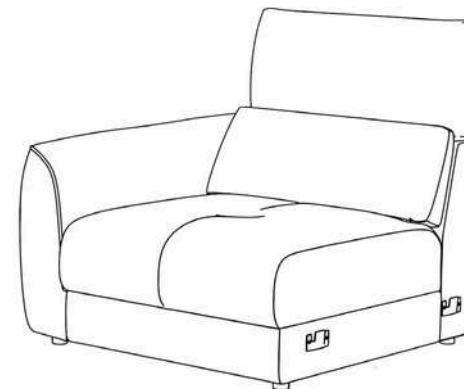

Splošne informacije / General data:

Ogrodje - korpus / Frame:

Vlaknena plošča, masiven les, iverna plošča. / Fiberboard, wood, chipboard

Sedišče / Seats (polnilo):

PU pena gostote N 35 kg/m³ + 150g/m² polnilna vata + 250g/m² polnilna vata
Polyurethane foam N 35 kg/m³ + 150 g/m² wadding + 250 g/m² wadding

Hrbtišče / Back (polnilo):

PU pena gostote HR 25 kg/m³ + 150g/m² polnilna vata + 250g/m² polnilna vata
Polyurethane foam HR 25 kg/m³ + 150 g/m² wadding + 250 g/m² wadding

Vzmetenje / Suspension:

Sedišče: tapetniški trakovi / Seats: tapetniški trakovi

Noge / Feet:

Kovina (45 mm) / Metal (45 mm)

Blazine / Cushion type:

Dekorativne: niso vključene / Decoration: not included

Način povezovanja modulov / The method of connecting modules:

drsni spojni nastavek / sliding catch

Glavne dimenzije: / Main dimensions:

Višina sedišča: 44 cm / Višina hrbišča (brez blazin): 97 cm / Globina sedišča: 59 cm /
Širina naslona za roke: 25 cm
Seat height: 44 cm / Base height: 97 cm / Seat depth: 59 cm / Armrest width: 25 cm

Dimenzije, predstavljene na tem produktnem listu lahko v realnosti variirajo znotraj dovoljene tolerance do +/- 4 cm na element.

Dimensions presented in the technical sheet and in the catalogue may vary from actual ones with tolerance of +/- 4 cm per module.

Cone izbora različnih tkanin:

☐ Base + assises + dossier / Base + seat + back