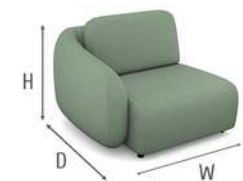

# NOÈME

 **SINT**  
SODOBNI INTERIERI

Sestav na sliki: IS00L + EK00 + B300R

**B150L**  
108 cm x 83 cm x 111 cm  
45 kg / 1 pcs / vol. 0,97 m<sup>3</sup>

**B150R**  
108 cm x 83 cm x 111 cm  
45 kg / 1 pcs / vol. 0,97 m<sup>3</sup>

**B200R**  
152 cm x 83 cm x 111 cm  
55 kg / 1 pcs / vol. 1,37 m<sup>3</sup>

**B300L**  
194 cm x 83 cm x 111 cm  
60 kg / 1 pcs / vol. 1,77 m<sup>3</sup>

**B300R**  
194 cm x 83 cm x 111 cm  
60 kg / 1 pcs / vol. 1,77 m<sup>3</sup>

**E200**  
130 cm x 83 cm x 111 cm  
32 kg / 1 pcs / vol. 1,17 m<sup>3</sup>

**EK00BP**  
105 cm x 83 cm x 105 cm  
38 kg / 1 pcs / vol. 0,91 m<sup>3</sup>

**EK00**  
105 cm x 83 cm x 105 cm  
38 kg / 1 pcs / vol. 0,91 m<sup>3</sup>

**P000**  
88 cm x 44 cm x 110 cm  
22 kg / 1 pcs / vol. 0,47 m<sup>3</sup>

**P010**  
58 cm x 44 cm x 110 cm  
18 kg / 1 pcs / vol. 0,32 m<sup>3</sup>

**Dimenzije**  
š x v x g  
kg neto / kol / vol