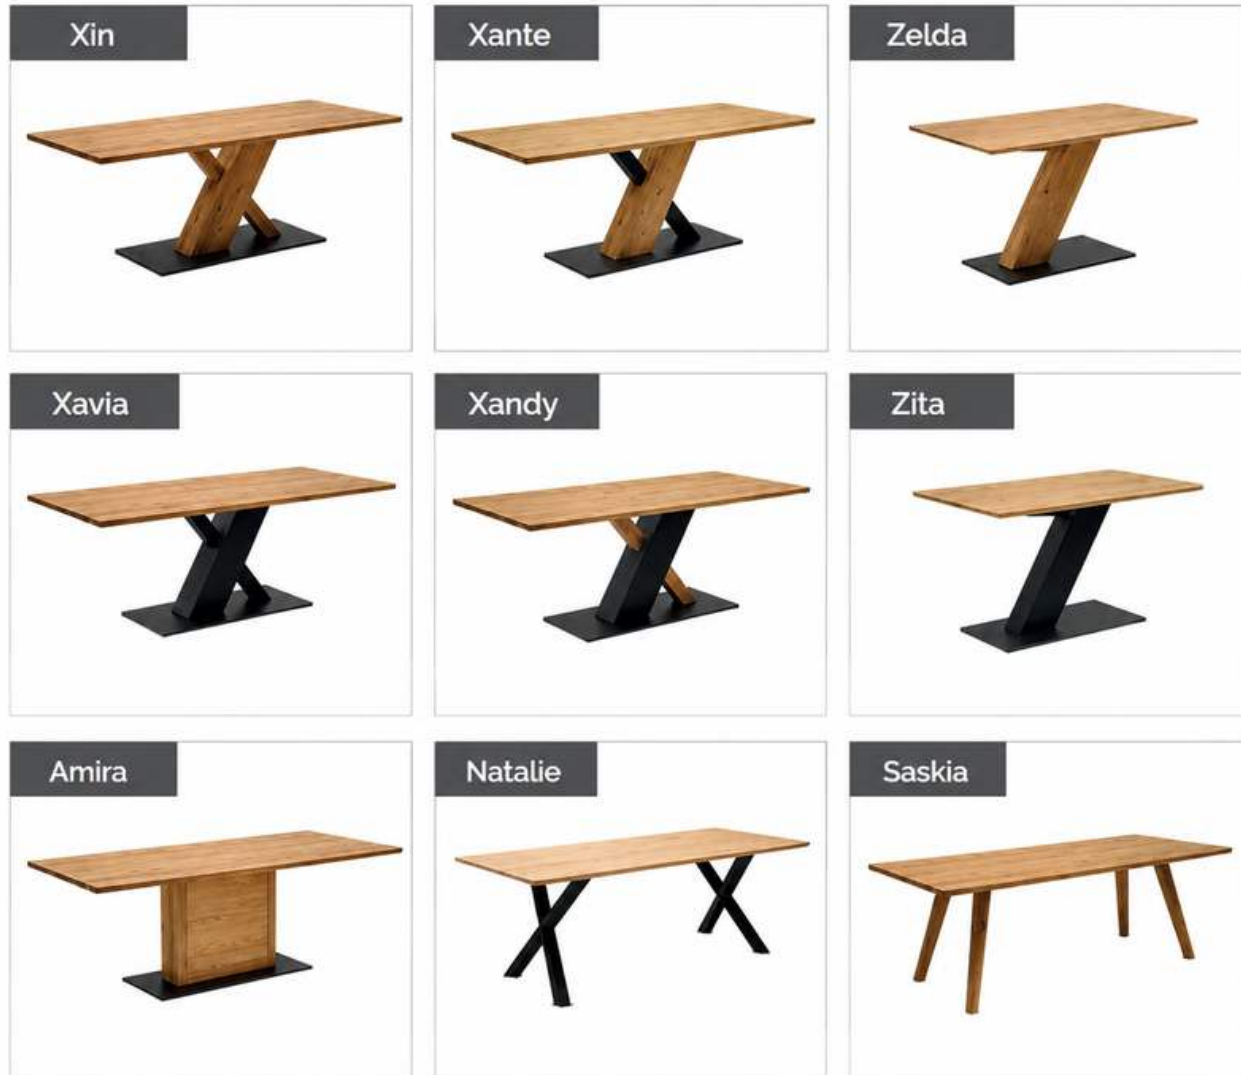

Miza Florentina · Stoli Selina

Bukev kern

Hrast

Divji hrast

Oreh

Rustikalni oreh

Mize s fiksnimi ploščami (brez raztega)

Seriya 103