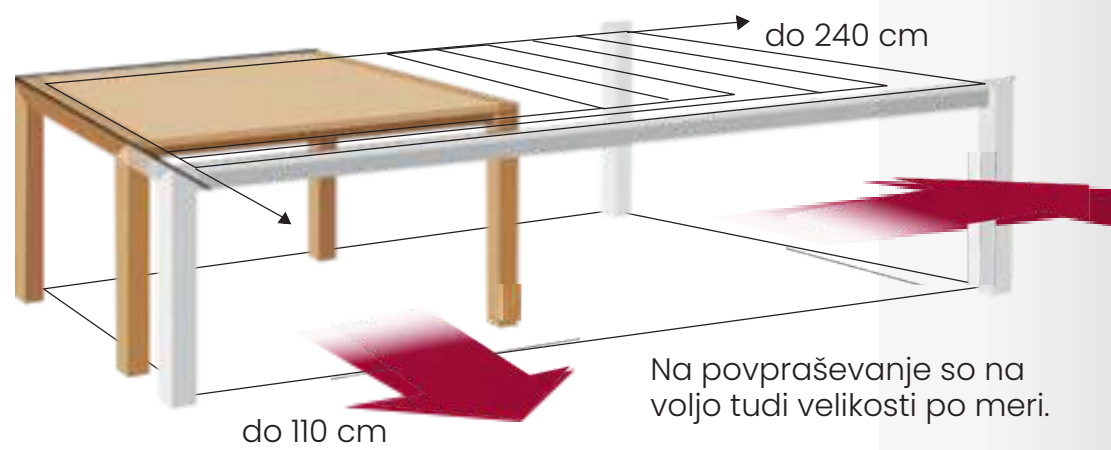

Seriya 101

KONCEPT MENSA DINING

Mize z možnostjo podaljšanja okvirjev

Miza Marie · Stoli Alina

Seriya 101

Mize z možnostjo podaljšanja okvirjev

Miza Beatrice · Stoli Laura

Miza Frieda · Klop Frieda · Stoli Emma

Odvisno od modela: 4 širine, 15 dolžin v korakih po 10 cm / Mizna plošča je na voljo v 5 barvah, raven rob, švicarski rob, mehak natura rob / Zložljiva krila 50, 60, 80, 100 in 120 cm. Razpoložljive vrste lesa, zaključne obdelave in dodatne možnosti najdete v cenikih.

Širina: 80 do 110 cm · Dolžina: 80 do 240 cm (odvisno od modela) · Višina: približno 76 cm

Podaljški miz-dvojni
100 cm (2x 50 cm)
120 cm (2x 60 cm)
Podaljški miz-enojni
50 cm, 60 cm in
80 cm
(Možnosti podaljševanja
in dolžine podaljševanja
so odvisne od modela)