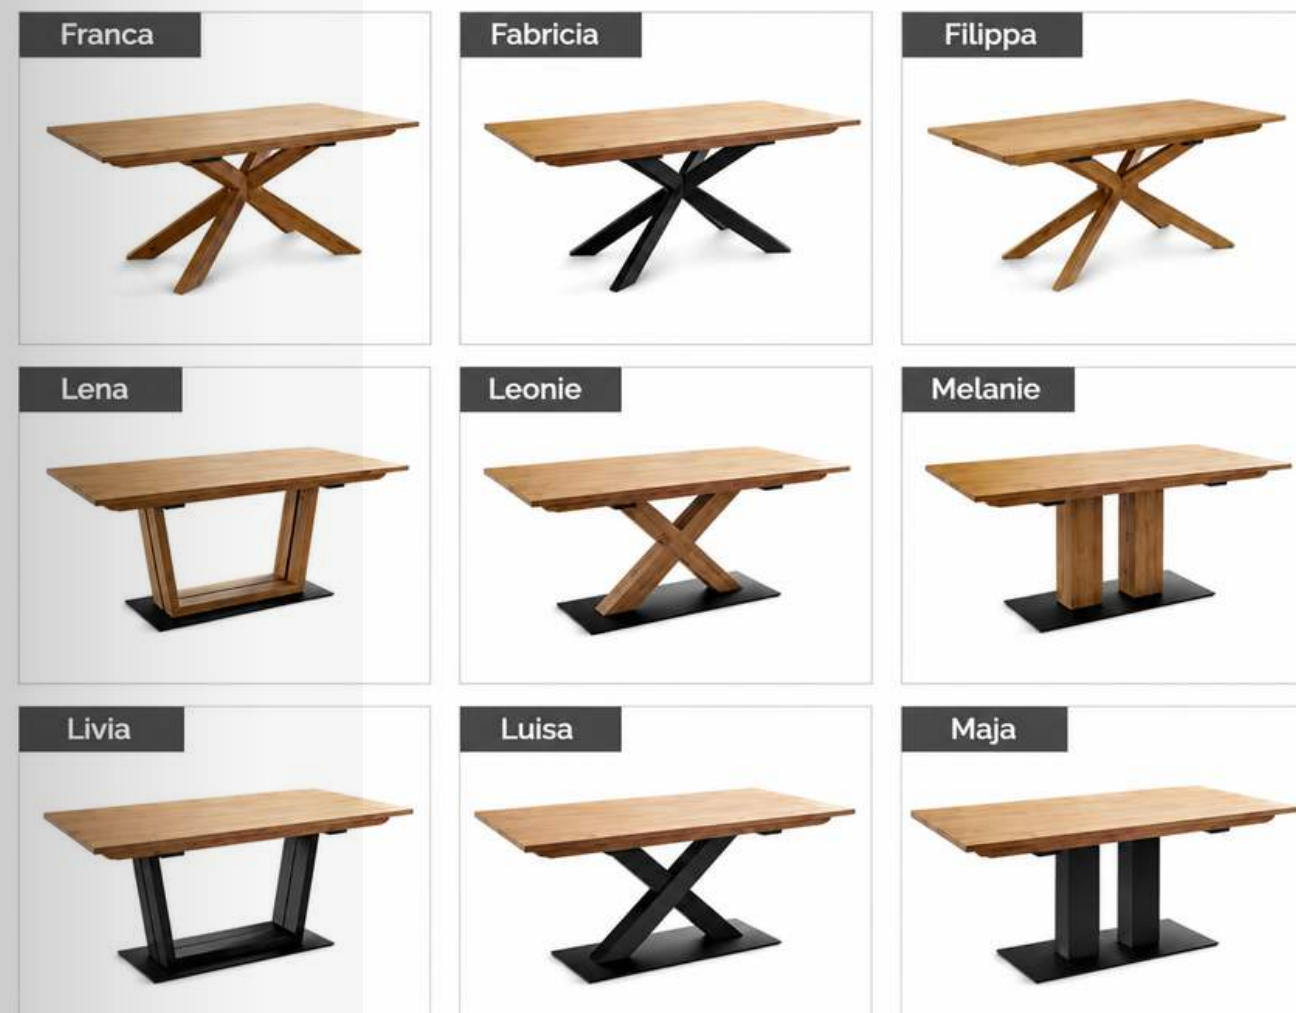

Miza Jenny · Stoli Paula
Slika prikazuje opsijski keramični vložek lopute.

Bukev kern

Hrast

Divji hrast

Oreh

Rustikalni oreh

Serija 102

Mize z možnostjo podaljšanja plošč

Tisch Fabricia · Stühle Larissa

Miza Janina · Stoli Laura

Tisch Fabricia · Bank Fabricia · Stühle Paula

Xenia

Xara

Zoe

Xina

Xantia