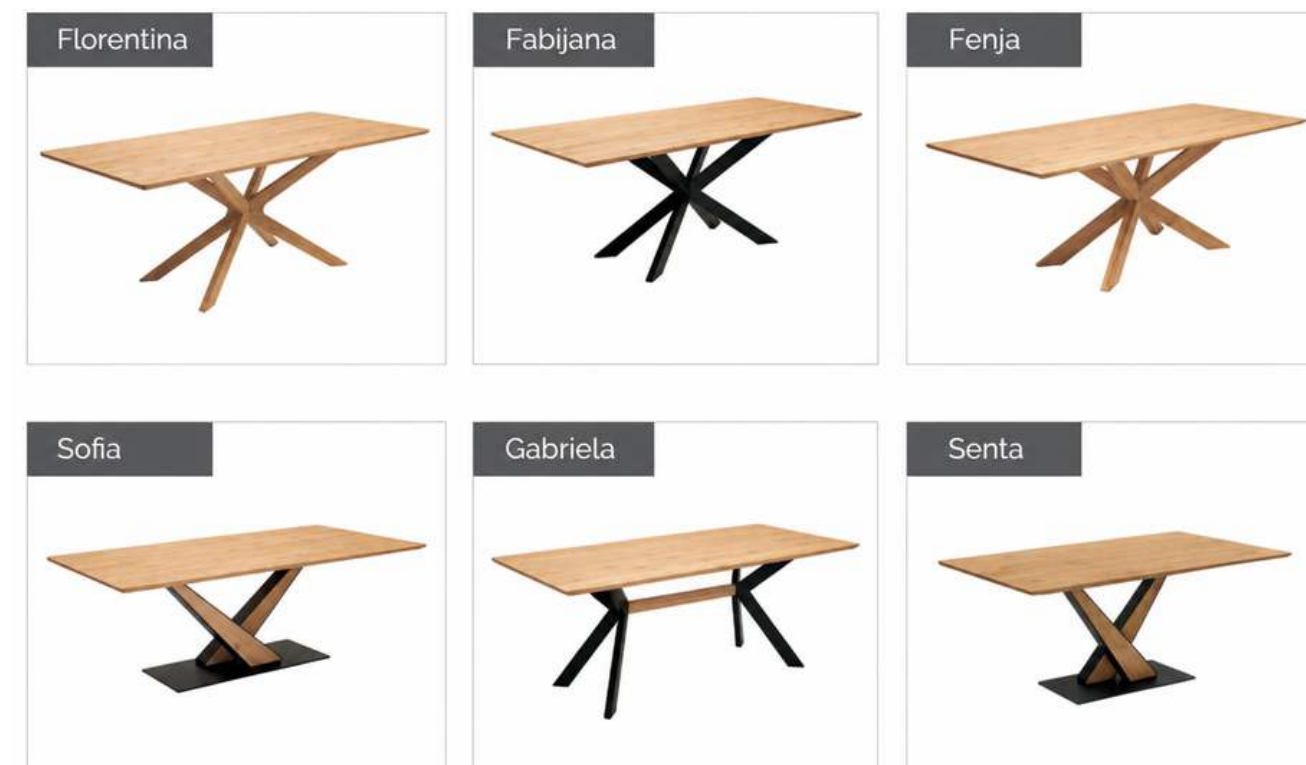

OBLIKE PLOŠČ

Standardna izvedba: 3 cm debela plošča, raven rob. Po naročilu na voljo tudi s švicarskim ali mehkim robom. Dodatna izvedba: 4 cm debela plošča, raven rob. 4 cm ploščo je mogoče naročiti tudi z naravnim robom.