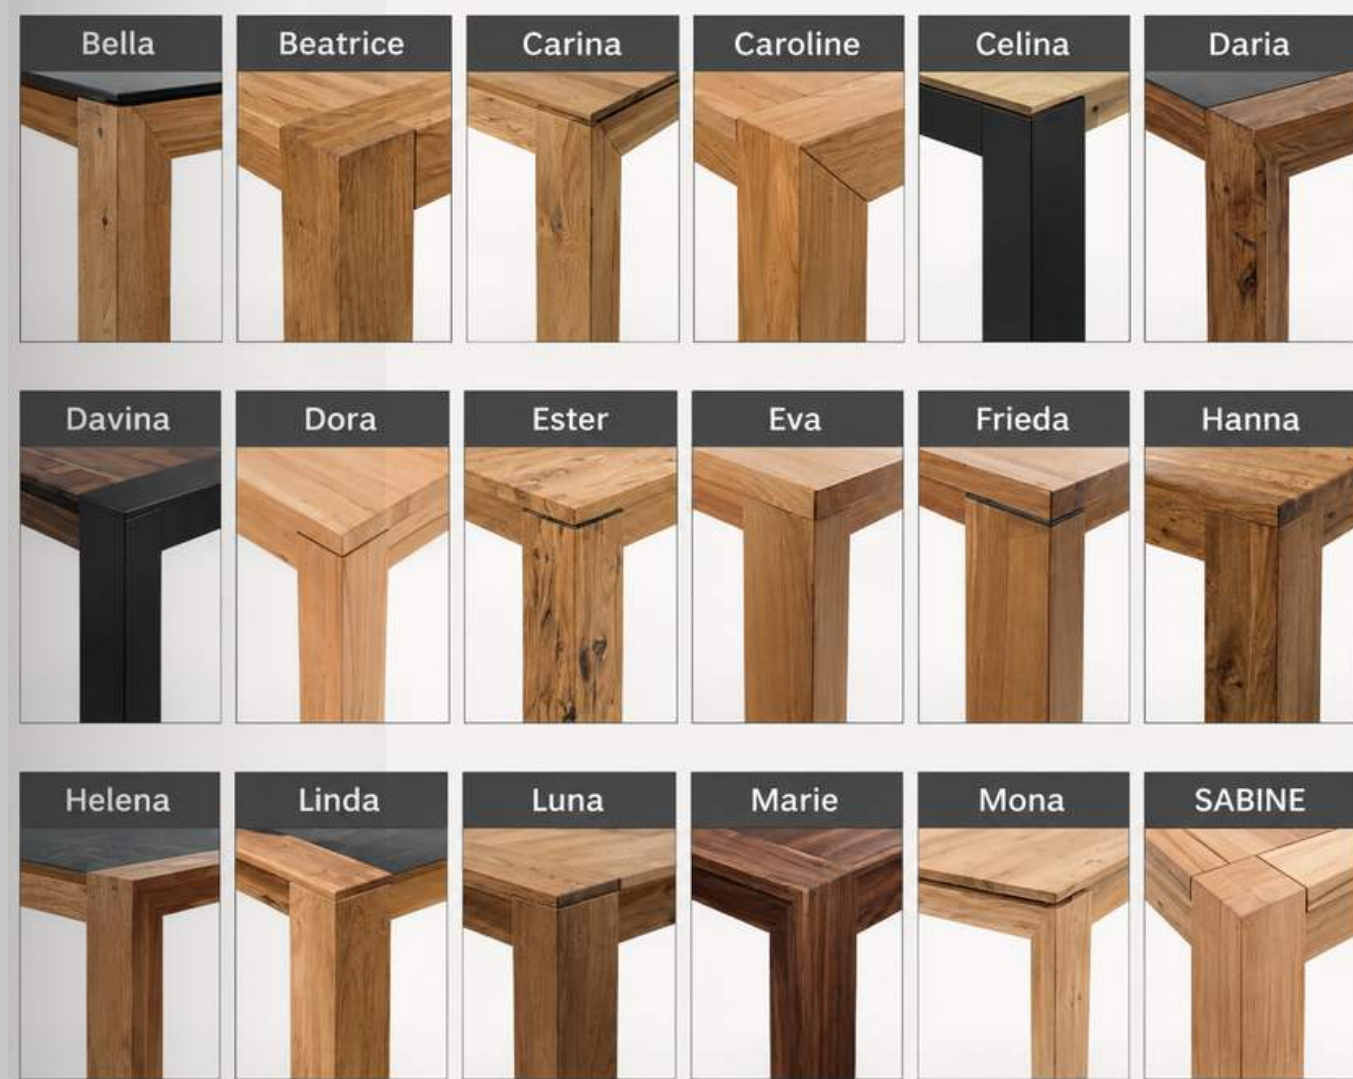

Bukev kern

Hrast

Divji hrast

Oreh

Rustikalni oreh