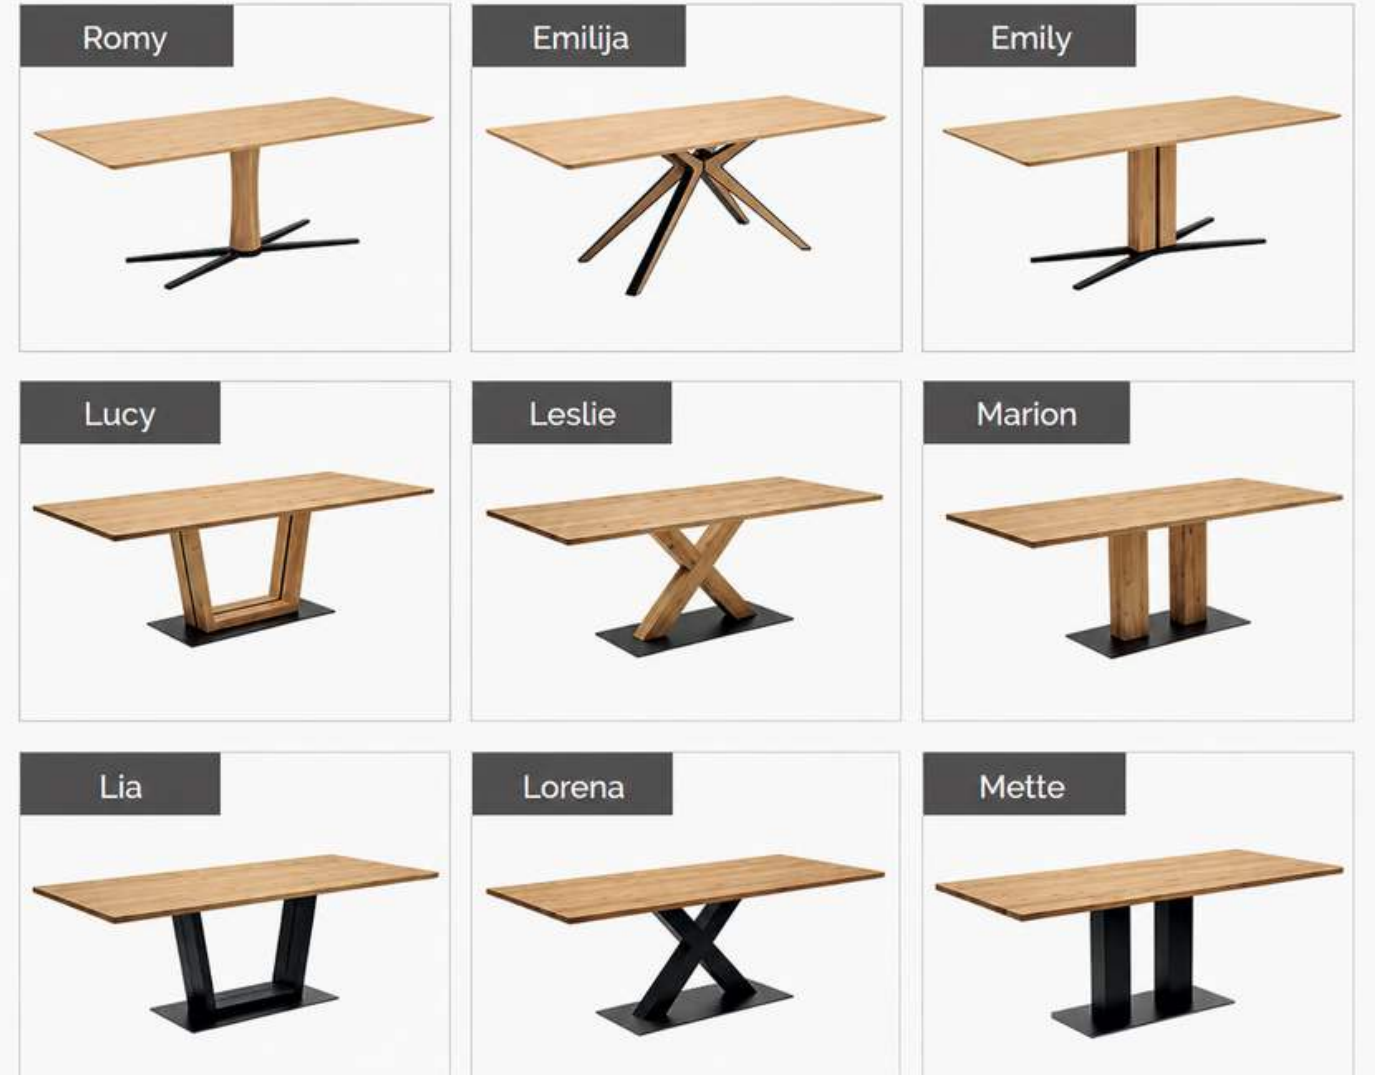

Miza Florentina · Stoli Selina

Bukev kern

Hrast

Divji hrast

Oreh

Rustikalni oreh

Mize s fiksnimi ploščami (brez raztega)

Seriya 103