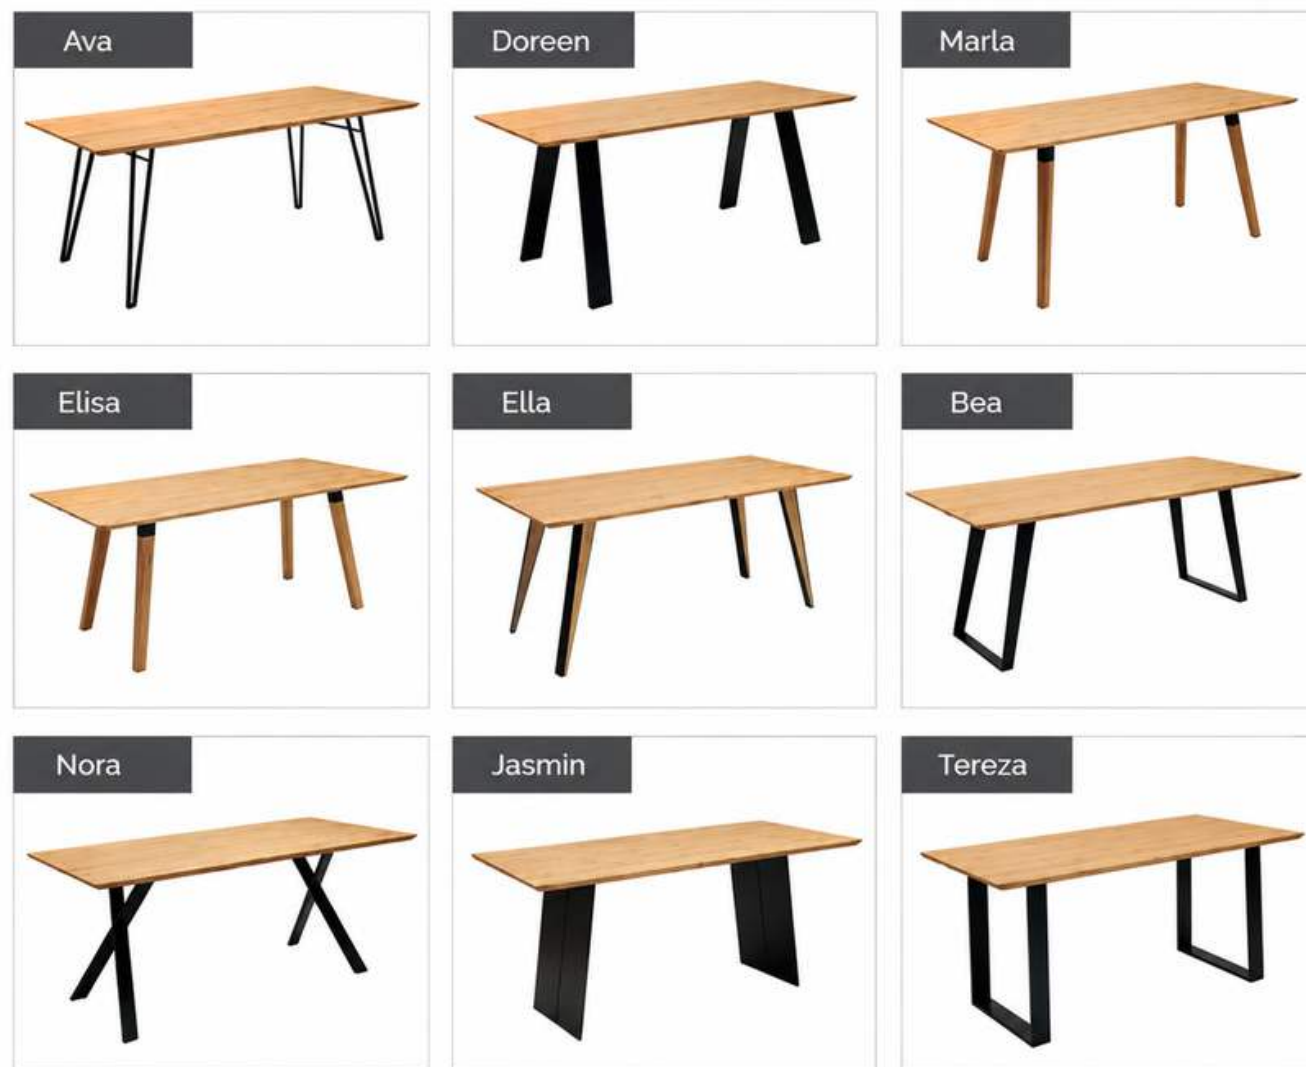

Seriya 103

Slika prikazuje opcijsko 4 cm veliko mizno ploščo in podstavek iz nerjavčnega jekla.

Ovisno od modela: 4 dimenzije širine, 15 dimenzij dolžine v korakih po 10 cm, pravokotna mizna plošča na voljo v več dekorjih, različna kovinska in kombinirana podnožja (les, inox, črna-prašno lakirana izvedba). Mize z masivnimi lesenimi podnožji. Različni dekorji lesa, zaključne obdelave in druge možnosti oblikovanja najdete pri trgovcu. Modeli miz serije 103 so na voljo v spodaj navedenih oblikah miznih plošč.

OBLIKE PLOŠČ

Standardna izvedba: 3 cm debela plošča, raven rob. Po naročilu na voljo tudi s švicarskim ali mehkim robom. Dodatna izvedba: 4 cm debela plošča, raven rob. 4 cm ploščo je mogoče naročiti tudi z naravnim robom.

Bukev kern

Hrast

Divji hrast

Oreh

Rustikalni oreh

Mize s fiksnimi ploščami (brez raztega)