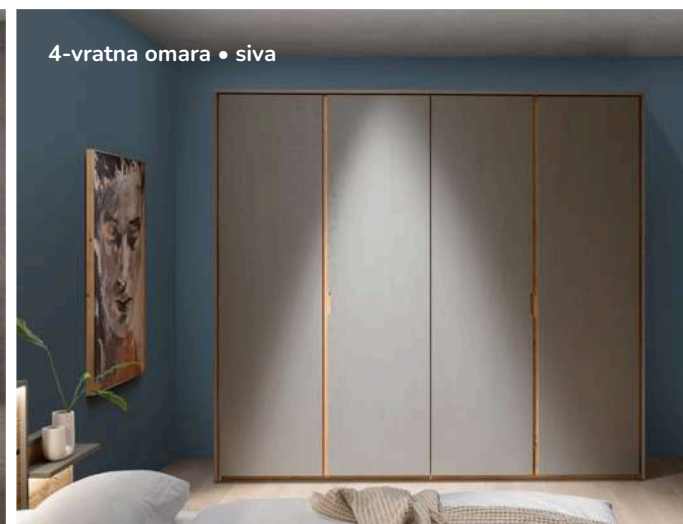

Alabama – zatočišče, polno harmonije. S spalnimi elementi v nežnih sivih ali belih odtenkih ter toplim lesom spalni program Alabama izžareva naravni mir.

Postelja daje vtis, kot da lebdi, medtem ko vzglavje s svojo nežno LED-osvetlitvijo prostor osvetljuje kot blag sončni zahod.

Vsaka podrobnost – od lebdečih nočnih omaric do harmoničnega prepleta barv – vabi k sprostitvi, počitku in sanjarjenju.

Nočna omarica II • Zgornji del nočne omarice

predal za posteljo

fronta • bela

Predalnik II • Leseno vzglavje II • Nočna omarica II •
Zgornji del nočne omarice • Bela

4-vratna omara • siva

Grifon

Plebdeči videz • Leseno vzglavje I • Nočna omarica I • Siva

Predalnik III

3 predali na sredini in vrata na zunanji strani z vdolbenimi ročaji

Komoda I

4 predali z vdolbenimi ročaji