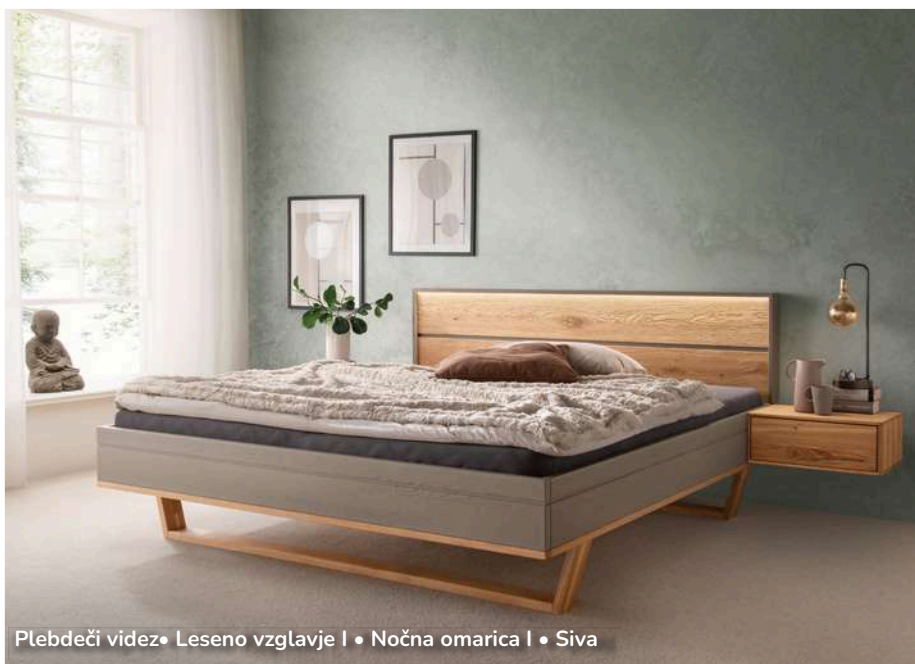

Plebdeči videz • Leseno vzglavje I • Nočna omarica I • Siva