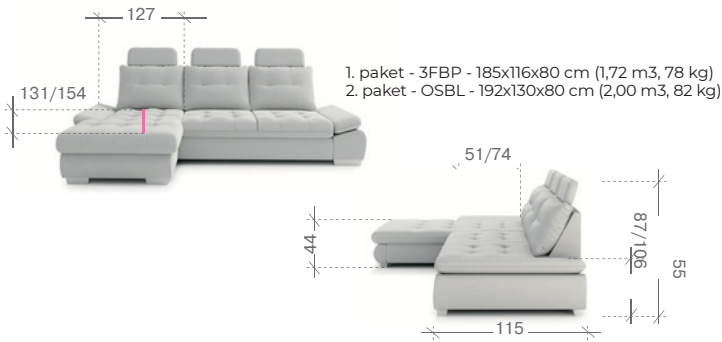

## Postavitve z dimenzijami in velikost paketov

tabure  
1. paket - 146x86x45 cm (0,57 m<sup>3</sup>, 25,5 kg)

### CREMONA S (leva ali desna)

### CREMONA XL (leva ali desna)