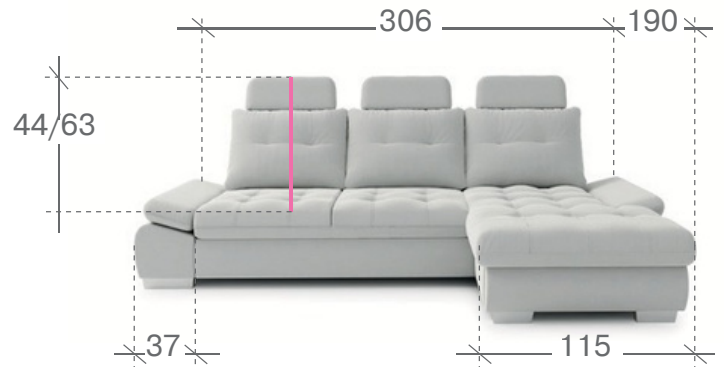

## Postavitve z dimenzijami in velikost paketov

tabure  
1. paket - 146x86x45 cm (0,57 m<sup>3</sup>, 25,5 kg)

### CREMONA S (leva ali desna)

### CREMONA XL (leva ali desna)