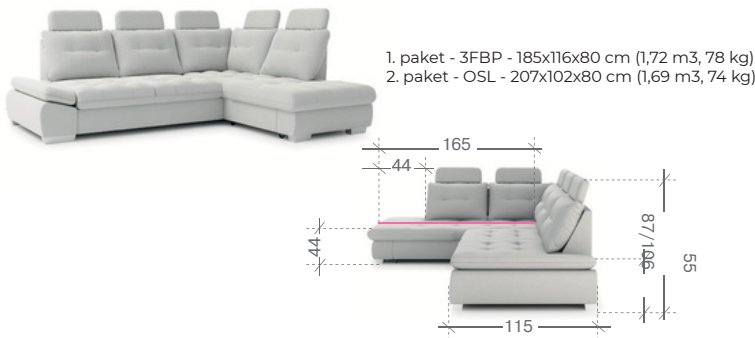

## Postavitve z dimenzijami in velikost paketov

tabure  
1. paket - 146x86x45 cm (0,57 m<sup>3</sup>, 25,5 kg)

### CREMONA S (leva ali desna)

### CREMONA XL (leva ali desna)