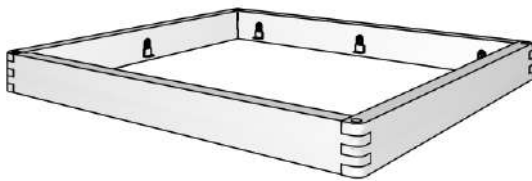

Sestavite torej svojo NORD COMBO *masivno posteljo*.

Kombinacije NORD COMBO

Kombinacije NORD COMBO

okvir BASIC brez vzglavja

za ležišče:

140 x 200 cm (156 X 216) TP E-820-11.14
160 x 200 cm (176 X 216) TP E-820-11.16
180 x 200 cm (196 X 216) TP E-820-11.18
200 x 200 cm (216 X 216) TP E-820-11.20

okvir BASIC z vzglavjem

za ležišče:

140 x 200 cm (156 X 216) TP E-820-12.14
160 x 200 cm (176 X 216) TP E-820-12.16
180 x 200 cm (196 X 216) TP E-820-12.18
200 x 200 cm (216 X 216) TP E-820-12.20

okvir FORK brez vzglavja

za ležišče:

140 x 200 cm (156 X 216) TP E-820-21.14
160 x 200 cm (176 X 216) TP E-820-21.16
180 x 200 cm (196 X 216) TP E-820-21.18
200 x 200 cm (216 X 216) TP E-820-21.20

okvir FORK z vzglavjem

za ležišče: