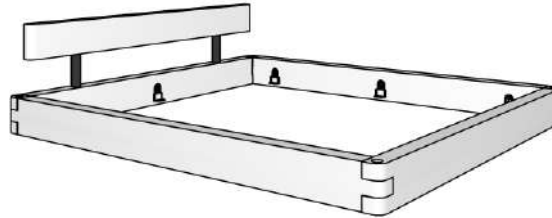

Sestavite torej svojo NORD COMBO *masivno posteljo*.

Kombinacije NORD COMBO

Kombinacije NORD COMBO

okvir BASIC brez vzglavja

za ležišče:

140 x 200 cm (156 X 216) TP E-820-11.14
160 x 200 cm (176 X 216) TP E-820-11.16
180 x 200 cm (196 X 216) TP E-820-11.18
200 x 200 cm (216 X 216) TP E-820-11.20

okvir BASIC z vzglavjem

za ležišče:

140 x 200 cm (156 X 216) TP E-820-12.14
160 x 200 cm (176 X 216) TP E-820-12.16
180 x 200 cm (196 X 216) TP E-820-12.18
200 x 200 cm (216 X 216) TP E-820-12.20

okvir FORK brez vzglavja

za ležišče:

140 x 200 cm (156 X 216) TP E-820-21.14
160 x 200 cm (176 X 216) TP E-820-21.16
180 x 200 cm (196 X 216) TP E-820-21.18
200 x 200 cm (216 X 216) TP E-820-21.20

okvir FORK z vzglavjem

za ležišče: