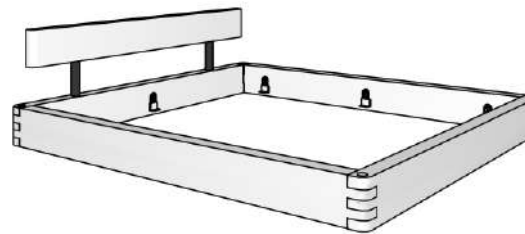

Sestavite torej svojo NORD COMBO *masivno posteljo*.

Kombinacije NORD COMBO

Kombinacije NORD COMBO

okvir BASIC brez vzglavja

za ležišče:

140 x 200 cm (156 X 216) TP E-820-11.14
160 x 200 cm (176 X 216) TP E-820-11.16
180 x 200 cm (196 X 216) TP E-820-11.18
200 x 200 cm (216 X 216) TP E-820-11.20

okvir BASIC z vzglavjem

za ležišče:

140 x 200 cm (156 X 216) TP E-820-12.14
160 x 200 cm (176 X 216) TP E-820-12.16
180 x 200 cm (196 X 216) TP E-820-12.18
200 x 200 cm (216 X 216) TP E-820-12.20

okvir FORK brez vzglavja

za ležišče:

140 x 200 cm (156 X 216) TP E-820-21.14
160 x 200 cm (176 X 216) TP E-820-21.16
180 x 200 cm (196 X 216) TP E-820-21.18
200 x 200 cm (216 X 216) TP E-820-21.20

okvir FORK z vzglavjem

za ležišče:

140 x 200 cm (156 X 216) TP E-820-22.14
160 x 200 cm (176 X 216) TP E-820-22.16
180 x 200 cm (196 X 216) TP E-820-22.18
200 x 200 cm (216 X 216) TP E-820-22.20

Višina okvirja 45 cm, višine vzglavja 80 do 91 cm.