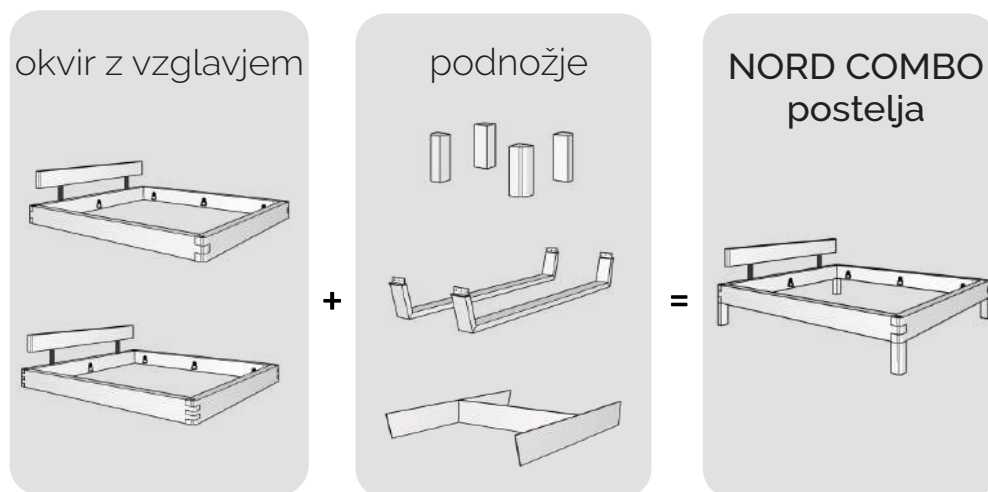

Sestavite si svojo masivno posteljo NORD COMBO

masivne postelje

divji hrast

naraven material

ali

NORD COMBO *masivne postelje* so narejene iz masivnega *divjega hrasta*.

Divji hrast je živ *naraven material* z grčami, letnicami in razpokami.

Sestavite torej svojo NORD COMBO *masivno posteljo*.

Kombinacije NORD COMBO

Kombinacije NORD COMBO

okvir BASIC brez vzglavja

za ležišče:

140 x 200 cm (156 X 216) TP E-820-11.14
160 x 200 cm (176 X 216) TP E-820-11.16
180 x 200 cm (196 X 216) TP E-820-11.18
200 x 200 cm (216 X 216) TP E-820-11.20

okvir BASIC z vzglavjem

za ležišče:

140 x 200 cm (156 X 216) TP E-820-12.14
160 x 200 cm (176 X 216) TP E-820-12.16
180 x 200 cm (196 X 216) TP E-820-12.18
200 x 200 cm (216 X 216) TP E-820-12.20

okvir FORK brez vzglavja