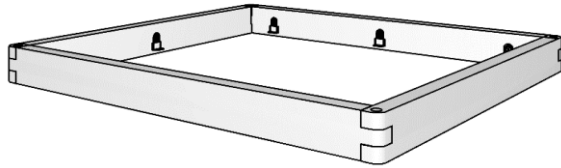

Sestavite torej svojo NORD COMBO *masivno posteljo*.

Kombinacije NORD COMBO

Kombinacije NORD COMBO

okvir BASIC brez vzglavja

za ležišče:

140 x 200 cm (156 X 216) TP E-820-11.14
160 x 200 cm (176 X 216) TP E-820-11.16
180 x 200 cm (196 X 216) TP E-820-11.18
200 x 200 cm (216 X 216) TP E-820-11.20

okvir BASIC z vzglavjem

za ležišče:

140 x 200 cm (156 X 216) TP E-820-12.14
160 x 200 cm (176 X 216) TP E-820-12.16
180 x 200 cm (196 X 216) TP E-820-12.18
200 x 200 cm (216 X 216) TP E-820-12.20

okvir FORK brez vzglavja