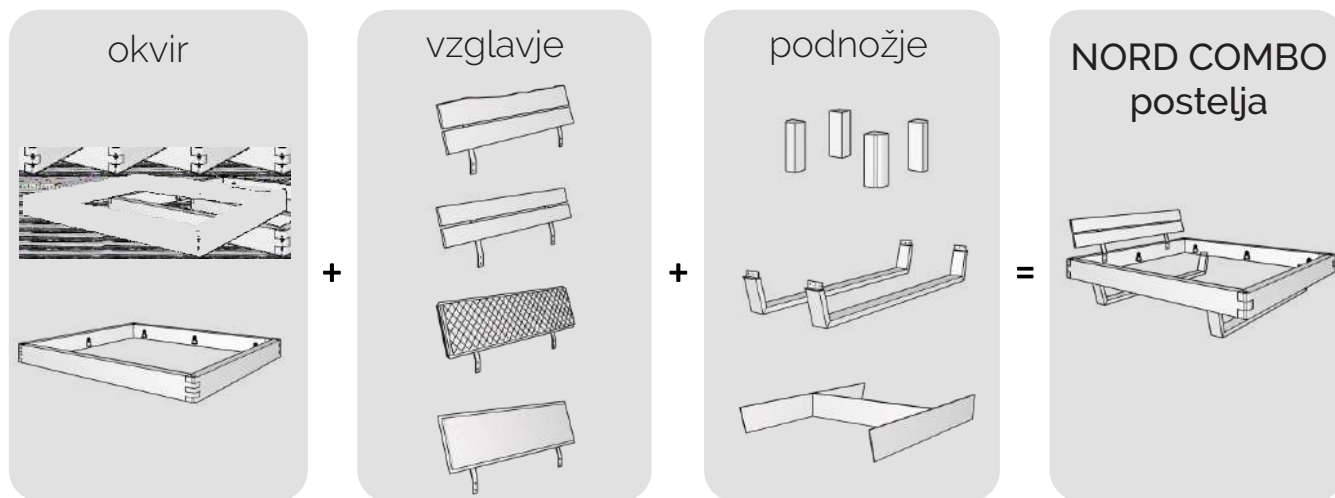

Sestavite si svojo masivno posteljo NORD COMBO

masivne postelje

divji hrast

naraven material

ali

NORD COMBO *masivne postelje* so narejene iz masivnega *divjega hrasta*.

Divji hrast je živ *naraven material* z grčami, letnicami in razpokami.

Sestavite torej svojo NORD COMBO *masivno posteljo*.

Kombinacije NORD COMBO

Kombinacije NORD COMBO

okvir BASIC brez vzglavja

za ležišče:

140 x 200 cm (156 X 216) TP E-820-11.14
160 x 200 cm (176 X 216) TP E-820-11.16
180 x 200 cm (196 X 216) TP E-820-11.18
200 x 200 cm (216 X 216) TP E-820-11.20

okvir BASIC z vzglavjem

za ležišče:

140 x 200 cm (156 X 216) TP E-820-12.14
160 x 200 cm (176 X 216) TP E-820-12.16
180 x 200 cm (196 X 216) TP E-820-12.18
200 x 200 cm (216 X 216) TP E-820-12.20

okvir FORK brez vzglavja