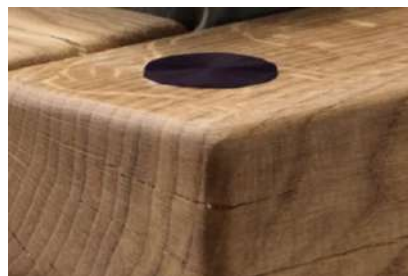

črni oxi

4 kosi za okvir
TP E-SCHWARZ-OXI-4

6 kosov za okvir in vzglavje
TP E-SCHWARZ-OXI-6