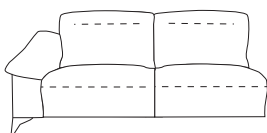

## dodatne informacije

OBL + 1 + 1BP

OSL +R + 1 + 1BP

1BL +R + 2 +OBP

SAMOSTOJNI elementi:

**pufa**  
tabure  
50 x 70 cm

**sofa 2**  
samostojni 2-sed  
204 x 110 cm

**sofa 3**  
samostojni 3-sed  
279 x 110 cm

VMESNI elementi:

**1**  
1-sed VMESNI  
75 x 110 cm  
opcija relax

**PANEL P**  
VMESNI PANEL  
34 x 100 cm

**PANEL S**  
VMESNI PANEL  
76 x 100 cm

**R**  
KOT  
119 x 119 cm

LEVI elementi:

**1BL**  
1-sed levi  
102 x 110 cm  
opcija relax

**2FWBL**  
2-sed levi  
148 x 110 cm  
pomik sedišča

**OSL**  
1-sed pod levi  
139 x 110 x cm  
z zabojem

**OBL**  
otoman levi  
182 x 111 cm

DESNI elementi:

**1BP**  
1-sed desni  
102 x 110 cm  
opcija relax