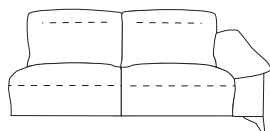

## dodatne informacije

OBL + 1 + 1BP

OSL +R + 1 + 1BP

1BL +R + 2 +OBP

SAMOSTOJNI elementi:

**pufa**  
tabure  
50 x 70 cm

**sofa 2**  
samostojni 2-sed  
204 x 110 cm

**sofa 3**  
samostojni 3-sed  
279 x 110 cm

VMESNI elementi:

**1**  
1-sed VMESNI  
75 x 110 cm  
opcija relax

**PANEL P**  
VMESNI PANEL  
34 x 100 cm

**PANEL S**  
VMESNI PANEL  
76 x 100 cm

**R**  
KOT  
119 x 119 cm

LEVI elementi:

**1BL**  
1-sed levi  
102 x 110 cm  
opcija relax

**2FWBL**  
2-sed levi  
148 x 110 cm  
pomik sedišča

**OSL**  
1-sed pod levi  
139 x 110 x cm  
z zabojem

**OBL**  
otoman levi  
182 x 111 cm

DESNI elementi:

**1BP**  
1-sed desni  
102 x 110 cm  
opcija relax

**2FWBP**  
2-sed desni  
148 x 110 cm  
pomik sedišča

**OSP**  
1-sed pod desni  
139 x 110 cm  
z zabojem

**OBP**  
otoman desni  
182 x 111 cm