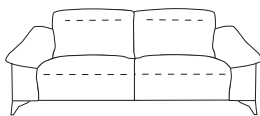

## dodatne informacije

OBL + 1 + 1BP

OSL +R + 1 + 1BP

1BL +R + 2 +OBP

SAMOSTOJNI elementi:

**pufa**  
tabure  
50 x 70 cm

**sofa 2**  
samostojni 2-sed  
204 x 110 cm

**sofa 3**  
samostojni 3-sed  
279 x 110 cm

VMESNI elementi:

**1**  
1-sed VMESNI  
75 x 110 cm  
opcija relax

**PANEL P**  
VMESNI PANEL  
34 x 100 cm

**PANEL S**  
VMESNI PANEL  
76 x 100 cm

**R**  
KOT  
119 x 119 cm

LEVI elementi:

**1BL**  
1-sed levi  
102 x 110 cm  
opcija relax

**2FWBL**  
2-sed levi  
148 x 110 cm  
pomik sedišča

**OSL**  
1-sed pod levi  
139 x 110 x cm  
z zabojem

**OBL**  
otoman levi  
182 x 111 cm

DESNI elementi:

**1BP**  
1-sed desni  
102 x 110 cm  
opcija relax