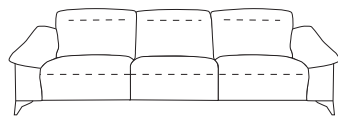

## dodatne informacije

OBL + 1 + 1BP

OSL +R + 1 + 1BP

1BL +R + 2 +OBP

SAMOSTOJNI elementi:

**pufa**  
tabure  
50 x 70 cm

**sofa 2**  
samostojni 2-sed  
204 x 110 cm

**sofa 3**  
samostojni 3-sed  
279 x 110 cm

VMESNI elementi:

**1**  
1-sed VMESNI  
75 x 110 cm  
opcija relax

**PANEL P**  
VMESNI PANEL  
34 x 100 cm

**PANEL S**  
VMESNI PANEL  
76 x 100 cm

**R**  
KOT  
119 x 119 cm

LEVI elementi:

**1BL**  
1-sed levi  
102 x 110 cm  
opcija relax

**2FWBL**  
2-sed levi  
148 x 110 cm  
pomik sedišča

**OSL**  
1-sed pod levi  
139 x 110 x cm  
z zabojem

**OBL**  
otoman levi  
182 x 111 cm

DESNI elementi:

**1BP**  
1-sed desni  
102 x 110 cm  
opcija relax