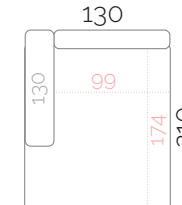

## S MAX postavitev

2BL + OBPXL, DESNA 278 x 210 cm

OBLXL + 2BP, LEVA 210 x 278 cm

## XL postavitev

OBL + 2 + R + OP, DESNA, 188 x 330 x 263 cm

OL + R + 2 + OBP, LEVA, 263 x 330 x 188cm

## XXL postavitev

OBL + 2 + 1 + 1 + R + OP, DESNA, 188 x 480 x 263 cm

OL + R + 1 + 1 + 2 + OBP, LEVA, 263 x 480 x 118 cm

## LEVI priključni elementi:

**1BL**  
levi enosed

**2BL**  
levi dvosed

**2FBL**  
levi dvosed  
+ ležišče

**OL**  
levi podaljšan  
enosed

**OBL**  
otoman levi

**OSBL**  
otoman levi  
+ zaboj

**OBL XL**  
otoman levi  
XL