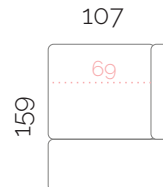

## XL postavitev

OBL + 2 + R + OP, DESNA, 188 x 330 x 263 cm

OL + R + 2 + OBP, LEVA, 263 x 330 x 188cm

## XXL postavitev

OBL + 2 + 1 + 1 + R + OP, DESNA, 188 x 480 x 263 cm

OL + R + 1 + 1 + 2 + OBP, LEVA, 263 x 480 x 118 cm

## DESNI priključni elementi:

**1BP**  
desni enosed

**2BP**  
desni dvosed

**2FBP**  
desni dvosed  
+ ležišče

**OP**  
desni podaljšan  
enosed

**OBP**  
desni otoman

**OSBP**  
desni otoman  
+ zaboj

**OBP XL**  
otoman desni  
XL

## OSTALE DIMENZIJE