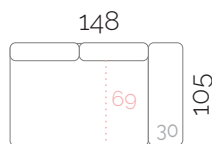

2BP
desni dvosed