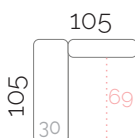

LEVI priključni elementi:

1BL
levi enosed