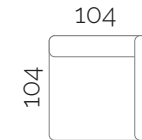

## S MAX postavitev

2BL + OBPXL, DESNA 278 x 210 cm

OBLXL + 2BP, LEVA 210 x 278 cm

## XL postavitev

OBL + 2 + R + OP, DESNA, 188 x 330 x 263 cm

OL + R + 2 + OBP, LEVA, 263 x 330 x 188cm

## XXL postavitev

OBL + 2 + 1 + 1 + R + OP, DESNA, 188 x 480 x 263 cm

OL + R + 1 + 1 + 2 + OBP, LEVA, 263 x 480 x 118 cm

## VMESNI povezovalni elementi:

**1 vmesni**  
enosed

**2 vmesni**  
dvosed

**2F vmesni**  
dvosed + ležišče

**R**  
kot