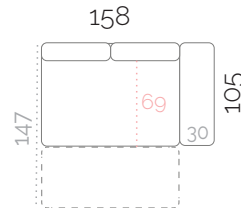

2FBP
desni dvosed
+ ležišče