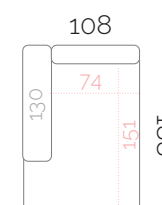

## S MAX postavitev

2BL + OBPXL, DESNA 278 x 210 cm

OBLXL + 2BP, LEVA 210 x 278 cm

## XL postavitev

OBL + 2 + R + OP, DESNA, 188 x 330 x 263 cm

OL + R + 2 + OBP, LEVA, 263 x 330 x 188cm

## XXL postavitev

OBL + 2 + 1 + 1 + R + OP, DESNA, 188 x 480 x 263 cm

OL + R + 1 + 1 + 2 + OBP, LEVA, 263 x 480 x 118 cm

## LEVI priključni elementi:

**1BL**  
levi enosed

**2BL**  
levi dvosed

**2FBL**  
levi dvosed  
+ ležišče

**OL**  
levi podaljšan  
enosed

**OBL**  
otoman levi

**OSBL**  
otoman levi  
+ zaboj

**OBL XL**  
otoman levi  
XL