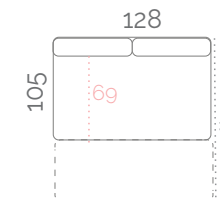

2F vmesni
dvosed + ležišče