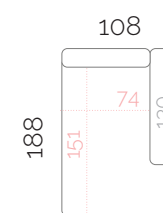

## XL postavitev

OBL + 2 + R + OP, DESNA, 188 x 330 x 263 cm

OL + R + 2 + OBP, LEVA, 263 x 330 x 188cm

## XXL postavitev

OBL + 2 + 1 + 1 + R + OP, DESNA, 188 x 480 x 263 cm

OL + R + 1 + 1 + 2 + OBP, LEVA, 263 x 480 x 118 cm

## DESNI priključni elementi:

**1BP**  
desni enosed

**2BP**  
desni dvosed

**2FBP**  
desni dvosed  
+ ležišče

**OP**  
desni podaljšan  
enosed

**OBP**  
desni otoman

**OSBP**  
desni otoman  
+ zaboj

**OBP XL**  
otoman desni  
XL

## OSTALE DIMENZIJE