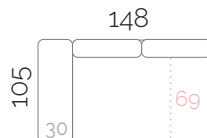

2BL
levi dvosed