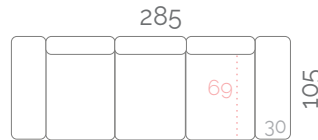

## S MAX postavitev

2BL + OBPXL, DESNA 278 x 210 cm

OBLXL + 2BP, LEVA 210 x 278 cm

## XL postavitev

OBL + 2 + R + OP, DESNA, 188 x 330 x 263 cm

OL + R + 2 + OBP, LEVA, 263 x 330 x 188cm

## XXL postavitev

OBL + 2 + 1 + 1 + R + OP, DESNA, 188 x 480 x 263 cm

OL + R + 1 + 1 + 2 + OBP, LEVA, 263 x 480 x 118 cm

## SAMOSTOJNI elementi:

**pufa**  
tabure

**pufa XL**  
tabure XL

**sofa 2**  
samostojni 2sed

**sofa 3**  
samostojni 3sed