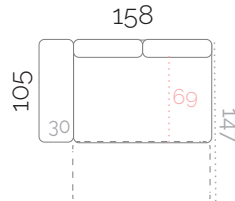

2FBL
levi dvosed
+ ležišče