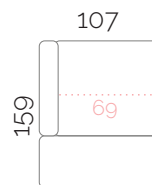

## XL postavitev

OBL + 2 + R + OP, DESNA, 188 x 330 x 263 cm

OL + R + 2 + OBP, LEVA, 263 x 330 x 188cm

## XXL postavitev

OBL + 2 + 1 + 1 + R + OP, DESNA, 188 x 480 x 263 cm

OL + R + 1 + 1 + 2 + OBP, LEVA, 263 x 480 x 118 cm

## LEVI priključni elementi:

**1BL**  
levi enosed

**2BL**  
levi dvosed

**2FBL**  
levi dvosed  
+ ležišče

**OL**  
levi podaljšan  
enosed

**OBL**  
otoman levi

**OSBL**  
otoman levi  
+ zaboj

**OBL XL**  
otoman levi  
XL

## OSTALE DIMENZIJE