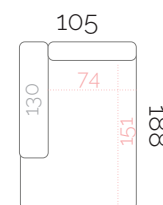

## S MAX postavitev

2BL + OBPXL, DESNA 278 x 210 cm

OBLXL + 2BP, LEVA 210 x 278 cm

## XL postavitev

OBL + 2 + R + OP, DESNA, 188 x 330 x 263 cm

OL + R + 2 + OBP, LEVA, 263 x 330 x 188cm

## XXL postavitev

OBL + 2 + 1 + 1 + R + OP, DESNA, 188 x 480 x 263 cm

OL + R + 1 + 1 + 2 + OBP, LEVA, 263 x 480 x 118 cm

## LEVI priključni elementi:

**1BL**  
levi enosed

**2BL**  
levi dvosed

**2FBL**  
levi dvosed  
+ ležišče

**OL**  
levi podaljšan  
enosed

**OBL**  
otoman levi

**OSBL**  
otoman levi  
+ zaboj

**OBL XL**  
otoman levi  
XL