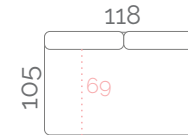

## S MAX postavitev

2BL + OBPXL, DESNA 278 x 210 cm

OBLXL + 2BP, LEVA 210 x 278 cm

## XL postavitev

OBL + 2 + R + OP, DESNA, 188 x 330 x 263 cm

OL + R + 2 + OBP, LEVA, 263 x 330 x 188cm

## XXL postavitev

OBL + 2 + 1 + 1 + R + OP, DESNA, 188 x 480 x 263 cm

OL + R + 1 + 1 + 2 + OBP, LEVA, 263 x 480 x 118 cm

## VMESNI povezovalni elementi:

**1 vmesni**  
enosed

**2 vmesni**  
dvosed

**2F vmesni**  
dvosed + ležišče

**R**  
kot