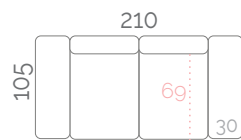

sofa 2
samostojni 2sed