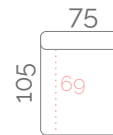

## XL postavitev

OBL + 2 + R + OP, DESNA, 188 x 330 x 263 cm

OL + R + 2 + OBP, LEVA, 263 x 330 x 188cm

## XXL postavitev

OBL + 2 + 1 + 1 + R + OP, DESNA, 188 x 480 x 263 cm

OL + R + 1 + 1 + 2 + OBP, LEVA, 263 x 480 x 118 cm

## SAMOSTOJNI elementi:

**pufa**  
tabure

**pufa XL**  
tabure XL

**sofa 2**  
samostojni 2sed

**sofa 3**  
samostojni 3sed

## VMESNI povezovalni elementi:

**1 vmesni**  
enosed

**2 vmesni**  
dvosed

**2F vmesni**  
dvosed + ležišče

**R**  
kot