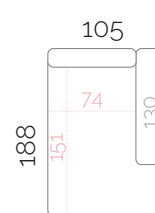

## XL postavitev

OBL + 2 + R + OP, DESNA, 188 x 330 x 263 cm

OL + R + 2 + OBP, LEVA, 263 x 330 x 188cm

## XXL postavitev

OBL + 2 + 1 + 1 + R + OP, DESNA, 188 x 480 x 263 cm

OL + R + 1 + 1 + 2 + OBP, LEVA, 263 x 480 x 118 cm

## DESNI priključni elementi:

**1BP**  
desni enosed

**2BP**  
desni dvosed

**2FBP**  
desni dvosed  
+ ležišče

**OP**  
desni podaljšan  
enosed

**OBP**  
desni otoman

**OSBP**  
desni otoman  
+ zaboj

**OBP XL**  
otoman desni  
XL

## OSTALE DIMENZIJE