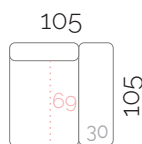

DESNI priključni elementi:

1BP
desni enosed