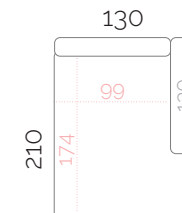

## XL postavitev

OBL + 2 + R + OP, DESNA, 188 x 330 x 263 cm

OL + R + 2 + OBP, LEVA, 263 x 330 x 188cm

## XXL postavitev

OBL + 2 + 1 + 1 + R + OP, DESNA, 188 x 480 x 263 cm

OL + R + 1 + 1 + 2 + OBP, LEVA, 263 x 480 x 118 cm

## DESNI priključni elementi:

**1BP**  
desni enosed

**2BP**  
desni dvosed

**2FBP**  
desni dvosed  
+ ležišče

**OP**  
desni podaljšan  
enosed

**OBP**  
desni otoman

**OSBP**  
desni otoman  
+ zaboj

**OBP XL**  
otoman desni  
XL

## OSTALE DIMENZIJE