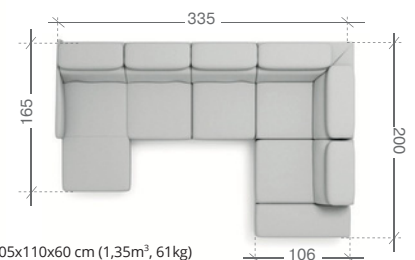

SIDOLO

Postavitve z dimenzijami in velikost paketov

SIDOLO S (233 x 165 cm)

LEVA
postavitve

DESNA
postavitve

1. paket - 2BP/L - 155x110x60 cm (1,02m³, 41,5kg)
2. paket - OBL/P - 170x110x60 cm (1,12m³, 40kg)

SIDOLO M (245 x 200 cm)

LEVA
postavitve

DESNA
postavitve

1. paket - OP/L - 205x110x60 cm (1,35m³, 61kg)
2. paket - 2BL/P - 155x110x60 cm (1,02m³, 41,5kg)

SIDOLO XL (165 x 335 x 200 cm)

LEVA
postavitve

DESNA
postavitve

1. paket - OP/L - 205x110x60 cm (1,35m³, 61kg)
2. paket - 2 - 145x110x60 cm (0,96m³, 31,5kg)
3. paket - OBL/P - 170x110x60 cm (1,12m³, 40kg)