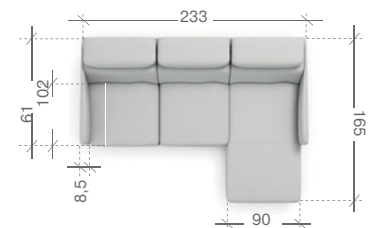

SIDOLO

Postavitve z dimenzijami in velikost paketov

SIDOLO S (233 x 165 cm)

LEVA
postavitve

DESNA
postavitve

1. paket - 2BP/L - 155x110x60 cm (1,02m³, 41,5kg)
2. paket - OBL/P - 170x110x60 cm (1,12m³, 40kg)

SIDOLO M (245 x 200 cm)

LEVA
postavitve

DESNA
postavitve

1. paket - OP/L - 205x110x60 cm (1,35m³, 61kg)
2. paket - 2BL/P - 155x110x60 cm (1,02m³, 41,5kg)

SIDOLO XL (165 x 335 x 200 cm)

LEVA
postavitve

DESNA
postavitve

1. paket - OP/L - 205x110x60 cm (1,35m³, 61kg)
2. paket - 2 - 145x110x60 cm (0,96m³, 31,5kg)
3. paket - OBL/P - 170x110x60 cm (1,12m³, 40kg)