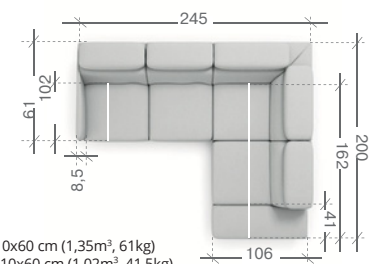

SIDOLO

Postavitve z dimenzijami in velikost paketov

SIDOLO S (233 x 165 cm)

LEVA
postavitve

DESNA
postavitve

1. paket - 2BP/L - 155x110x60 cm (1,02m³, 41,5kg)
2. paket - OBL/P - 170x110x60 cm (1,12m³, 40kg)

SIDOLO M (245 x 200 cm)

LEVA
postavitve

DESNA
postavitve

1. paket - OP/L - 205x110x60 cm (1,35m³, 61kg)
2. paket - 2BL/P - 155x110x60 cm (1,02m³, 41,5kg)

SIDOLO XL (165 x 335 x 200 cm)

LEVA
postavitve

DESNA
postavitve

1. paket - OP/L - 205x110x60 cm (1,35m³, 61kg)
2. paket - 2 - 145x110x60 cm (0,96m³, 31,5kg)
3. paket - OBL/P - 170x110x60 cm (1,12m³, 40kg)