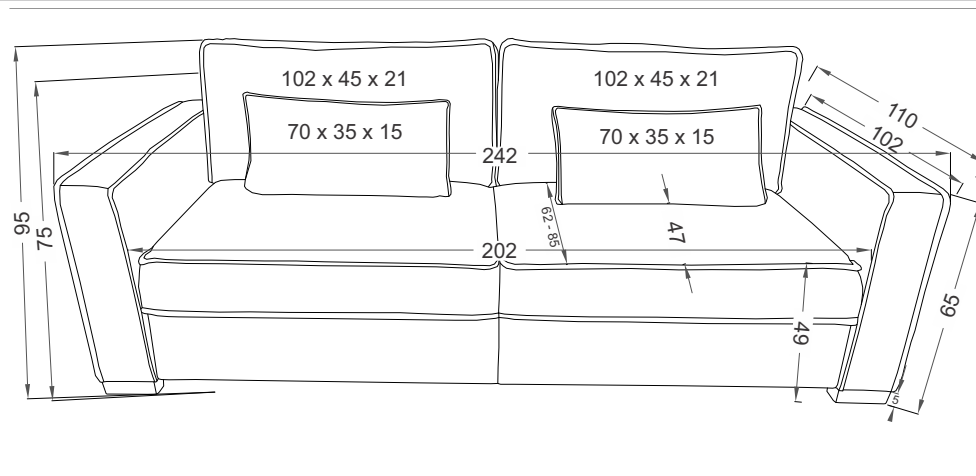

trosed REA

trosed REA

Splošne informacije:

Struktura trupa:
Iverne plošče, masivni les in vlaknene plošče

Sedeži:
Elastična pena

Vzmetenje:
Sedež: valovite vzmeti

Noge:
Plastične - črne

Glavne dimenzije:
Višina sedeža: 49 cm / Višina telesa: 95 cm / Globina sedeža: 62 - 85 cm / Širina naslona za roke: 20 cm