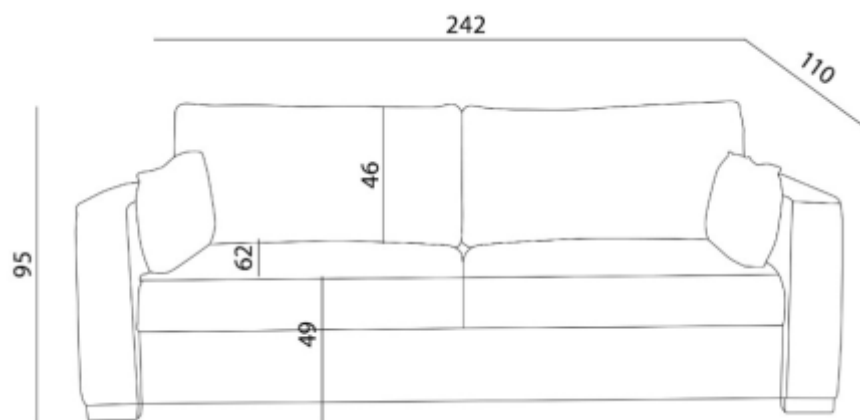

trosed REA

trosed REA

Splošne informacije:

Struktura trupa:
Iverne plošče, masivni les in vlaknene plošče

Sedeži:
Elastična pena

Vzmetenje:
Sedež: valovite vzmeti

Noge:
Plastične - črne

Glavne dimenzije:
Višina sedeža: 49 cm / Višina telesa: 95 cm / Globina sedeža: 62 - 85 cm / Širina naslona za roke: 20 cm