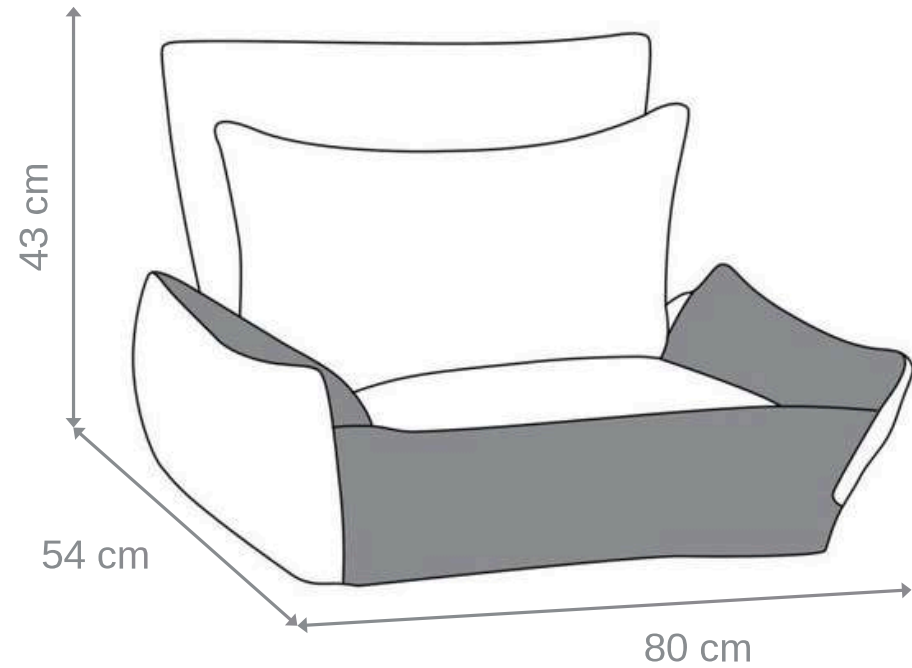

Cone izbora razliĉnih tkanin:

Partie 1 / Zone 1

Partie 2 / Zone 2

Splošne informacije / General data:

Polnilo / Fill:

100% silikonska vlakna (kroglice) / 100% silicone balls

Snemljiva prevleka (zadrga) / Removable cover (zipper)