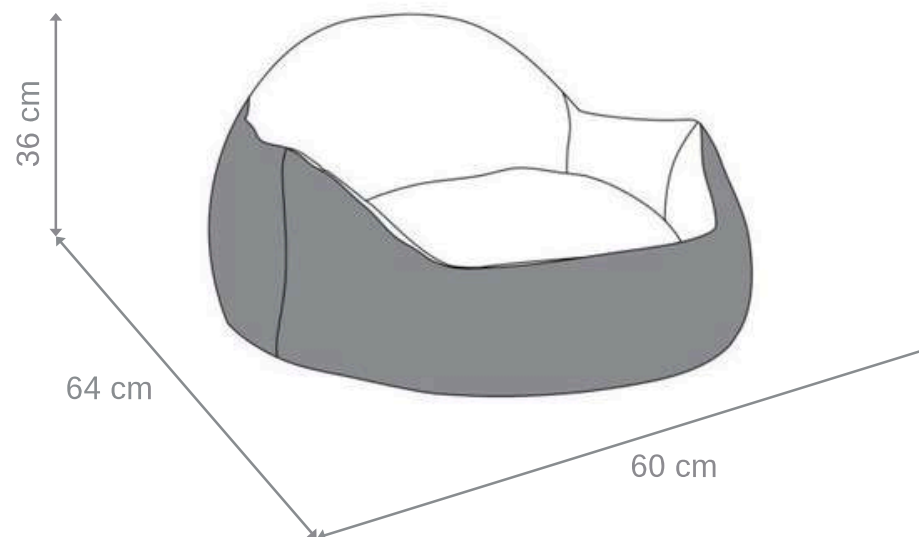

### Cone izbora različnih tkanin:

- Partie 1 / Zone 1
- Partie 2 / Zone 2

#### Polnilo / Fill:

100% silikonska vlakna (kroglice) / 100% silicone balls

Snemljiva prevleka (zadruga) / Removable cover (zipper)