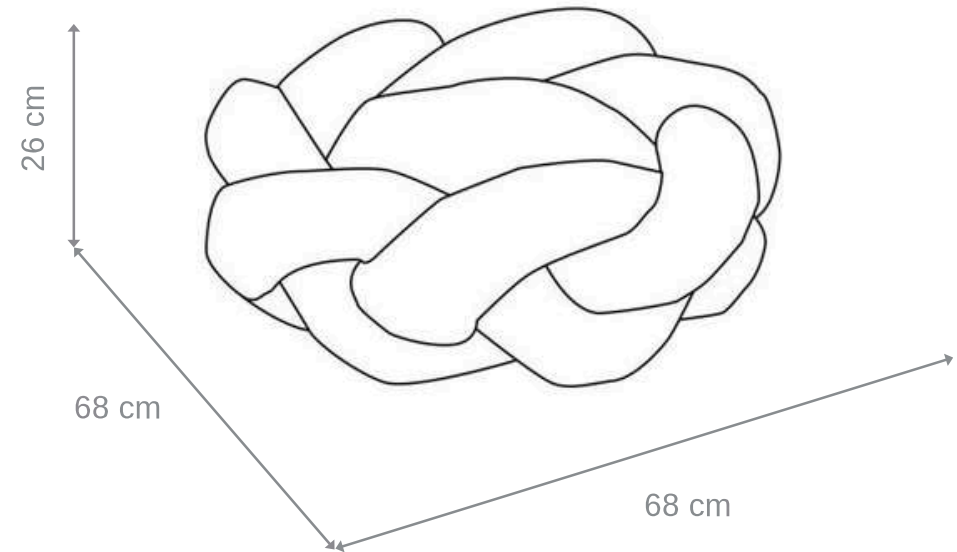

Cone izbora različnih tkanin:

○ Partie 1 / Zone 1

**Splošne informacije / General data:****Polnilo / Fill:**

100% silikonska vlakna (kroglice) / 100% silicone balls

Snemljiva prevleka (zadrga) / Removable cover (zipper)