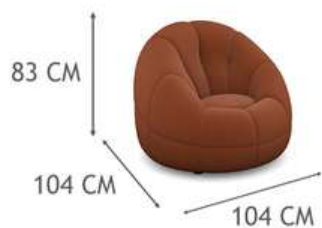

HAPPY

NOÈME

 **SINT**
SODOBNI INTERIERI

C000

33 kg / 1 pcs
vol. 0,97 m³**Splošne informacije / General data:****Ogrodje - korpus / Frame:**

Vlaknena plošča, masiven les, iverna plošča. / Fiberboard, wood, chipboard

Sedišče / Seats (polnilo):PU pena gostote N 35 kg/m³ + 150g/m polnilna vata
Polyurethane foam N 35 kg/m³ + 150g/m wadding**Hbrtišče / Back (polnilo):**PU pena gostote N 35 kg/m³ + 150g/m polnilna vata
Polyurethane foam N 35 kg/m³ + 150g/m wadding**Vzmetenje / Suspension:**

drsni spojni nastavek / sliding catch

Glavne dimenzije: / Main dimensions:

Višina sedišča: 41 cm

Seat height: 41 cm

Dimenzije, predstavljene na tem produktnem listu lahko v realnosti variirajo znotraj dovoljene tolerance do +/- 4 cm na element.