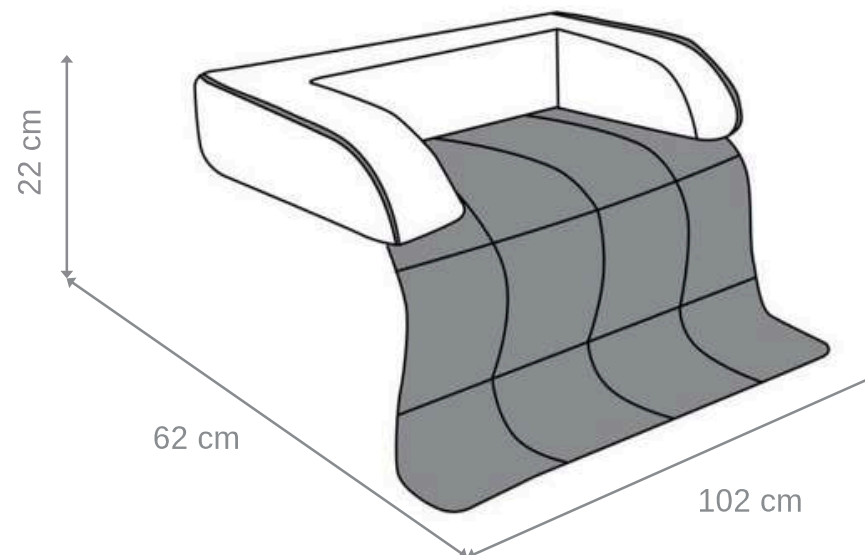

Cone izbora razliĉnih tkanin:

 Partie 1 / Zone 1 Partie 2 / Zone 2

Splošne informacije / General data:

Polnilo / Fill:**Podloga**

100% silikonska vlakna (kroglice) / 100% silicone balls
+ 250 g/m2 umetna vata / + 250 g/m2 wadding

Hrbtišĉe:

100% silikonska vlakna (kroglice) / 100% silicone balls

Snemljiva prevleka (zadrĝa) / Removable cover (zipper)