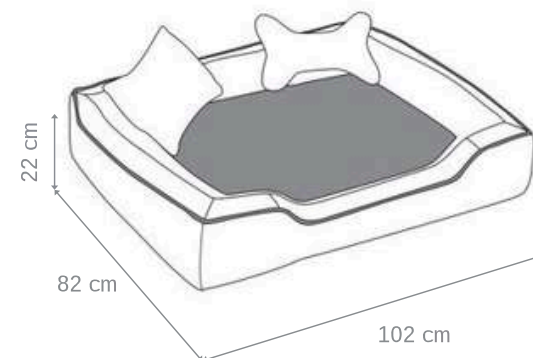

Cone izbora različnih tkanin:

Partie 1 / Zone 1

Partie 2 / Zone 2

BONNIE L

BONNIE S

Splošne informacije / General data:

Polnilo / Fill:

100% silikonska vlakna (kroglice) / 100% silicone balls

Snemljiva prevleka (zadruga) / Removable cover (zipper)