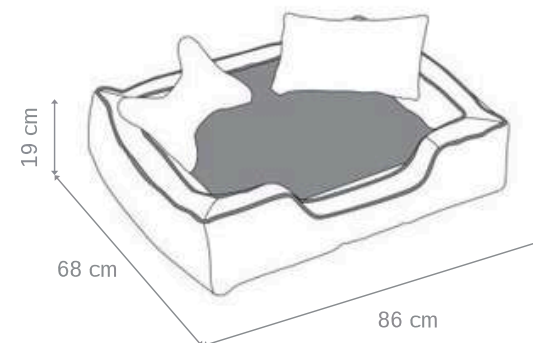

Cone izbora različnih tkanin:

Partie 1 / Zone 1

Partie 2 / Zone 2

BONNIE L

BONNIE S

Splošne informacije / General data:

Polnilo / Fill:

100% silikonska vlakna (kroglice) / 100% silicone balls

Snemljiva prevleka (zadruga) / Removable cover (zipper)