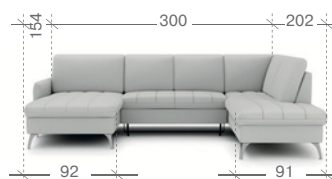

LUKKA M (218 x 202 cm)
DESNA postavitev

LUKKA M max (202 x 248 cm)
LEVA postavitev

LUKKA M max (248 x 202 cm)
1. paket | Paket - OSL - 205x95x80 cm
(1,56 m³, 55,5 kg)
2. paket | Paket - 3FBP - 165x90x80 cm
(1,19 m³, 60 kg)

LUKKA M max (248 x 202 cm)
DESNA postavitev

LUKKA XL (154 x 300 x 202 cm)
LEVA postavitev

LUKKA XL (154 x 300 x 202 cm)
1. paket - OSBL - 160x100x80 cm
(1,28 m³, 46 kg)
2. paket | Paket - 2F - 125x90x80 cm
(0,90 m³, 41 kg)
3. paket | Paket - OSP - 205x95x80 cm
(1,56 m³, 55,5 kg)

LUKKA XL (202 x 300 x 154 cm)
DESNA postavitev

LUKKA XL max (154 x 330 x 202 cm)
LEVA postavitev

LUKKA XL max (154 x 330 x 202 cm)
1. paket | Paket - OSL - 205x95x80 cm
(1,56 m³, 55,5 kg)
2. paket | Paket - 3F - 155x90x80 cm
(1,12 m³, 51 kg)
3. paket | Paket - OSBP - 160x100x80 cm
(1,28 m³, 46 kg)

LUKKA XL max (202 x 330 x 154 cm)
DESNA postavitev