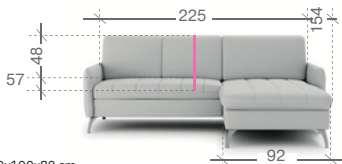

Postavitve z dimenzijami in velikost paketov

LUKKA S (154 x 225 cm)
LEVA postavitev

LUKKA S
1. paket | Paket - OSBP - 160x100x80 cm
(1,28 m³, 46 kg)
2. paket | Paket - 2FBL - 135x90x80 cm
(0,97 m³, 49,5 kg)

LUKKA S (225 x 154 cm)
DESNA postavitev

LUKKA S max (154 x 255 cm)
LEVA postavitev

LUKKA S max (255 x 154 cm)
1. paket - OSBL - 160x100x80 cm
(1,28 m³, 46 kg)
2. paket | Paket - 3FBP - 165x90x80 cm
(1,19 m³, 60 kg)

LUKKA S max (255 x 154 cm)
DESNA postavitev

LUKKA M (202 x 218 cm)
LEVA postavitev

LUKKA M (218 x 202 cm)
1. paket | Paket - OSL - 205x95x80 cm
(1,56 m³, 55,5 kg)
2. paket | Paket - 2FBP - 135x90x80 cm
(0,97 m³, 49,5 kg)

LUKKA M (218 x 202 cm)
DESNA postavitev

LUKKA M max (202 x 248 cm)
LEVA postavitev

LUKKA M max (248 x 202 cm)
1. paket | Paket - OSL - 205x95x80 cm
(1,56 m³, 55,5 kg)
2. paket | Paket - 3FBP - 165x90x80 cm
(1,19 m³, 60 kg)