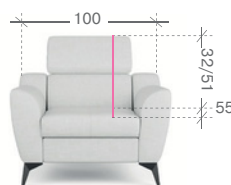

Postavitve z dimenzijami in velikost paketov

TABURE
1. paket - 78x66x35 cm (0,18 m³, 12,5 kg)

FOTELJ
1. paket - 102 x 97 x 65 cm (0,64 m³, 36 kg)

DVOSED
1. paket - 164 x 97 x 65 cm (1,03 m³, 49,5 kg)

TROSED
1. paket - 224 x 97 x 65 cm (1,41 m³, 60,5 kg)

SEDEŽNA GARNITURA
1. paket - 2BP - 145x97x65cm (0,91m³, 40,5kg)
2. paket - OBL - 162x102x65cm (1,07m³, 47kg)