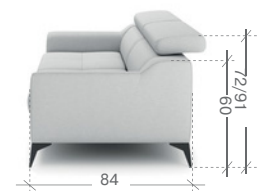

Postavitve z dimenzijami in velikost paketov

TABURE
1. paket - 78x66x35 cm (0,18 m³, 12,5 kg)

FOTELJ
1. paket - 102 x 97 x 65 cm (0,64 m³, 36 kg)

DVOSED
1. paket - 164 x 97 x 65 cm (1,03 m³, 49,5 kg)

TROSED
1. paket - 224 x 97 x 65 cm (1,41 m³, 60,5 kg)

SEDEŽNA GARNITURA
1. paket - 2BP - 145x97x65cm (0,91m³, 40,5kg)
2. paket - OBL - 162x102x65cm (1,07m³, 47kg)