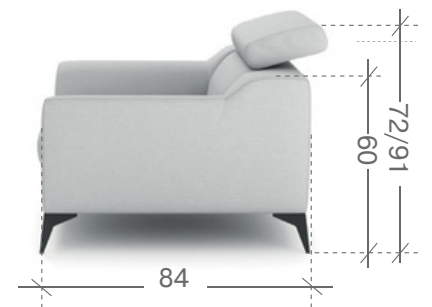

Postavitve z dimenzijami in velikost paketov

TABURE
1. paket - 78x66x35 cm (0,18 m³, 12,5 kg)

FOTELJ
1. paket - 102 x 97 x 65 cm (0,64 m³, 36 kg)

DVOSED
1. paket - 164 x 97 x 65 cm (1,03 m³, 49,5 kg)

TROSED
1. paket - 224 x 97 x 65 cm (1,41 m³, 60,5 kg)

SEDEŽNA GARNITURA
1. paket - 2BP - 145x97x65cm (0,91m³, 40,5kg)
2. paket - OBL - 162x102x65cm (1,07m³, 47kg)