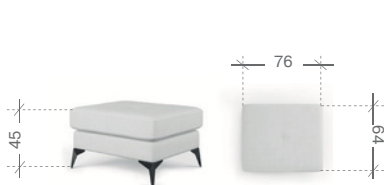

Postavitve z dimenzijami in velikost paketov

TABURE
1. paket - 78x66x35 cm (0,18 m³, 12,5 kg)

FOTELJ
1. paket - 102 x 97 x 65 cm (0,64 m³, 36 kg)

DVOSED
1. paket - 164 x 97 x 65 cm (1,03 m³, 49,5 kg)

TROSED
1. paket - 224 x 97 x 65 cm (1,41 m³, 60,5 kg)

SEDEŽNA GARNITURA
1. paket - 2BP - 145x97x65cm (0,91m³, 40,5kg)
2. paket - OBL - 162x102x65cm (1,07m³, 47kg)