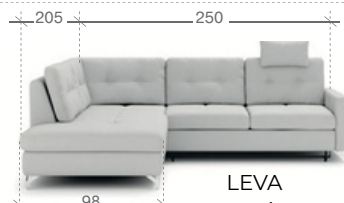

Postavitve z dimenzijami in velikost paketov

NAWE S (240 x 186 cm)

DESNA
postavitev

LEVA
postavitev

- 1. paket - OSBL - 188x85x80 cm (1,28 m³, 55,5 kg)
- 2. paket - 2FBP - 158x115x80 cm (1,45 m³, 72,5 kg)

NAWE M (250 x 205 cm)

DESNA
postavitev

LEVA
postavitev

- 1. paket - OSL - 207x100x80 cm (1,66 m³, 68,5 kg)
- 2. paket - 2FBP - 158x115x80 cm (1,45 m³, 72,5 kg)

NAWE XL (186 x 322 x 205 cm)

DESNA
postavitev

LEVA
postavitev

- 1. paket - OSBP - 188x85x80 cm (1,28 m³, 55,5 kg)
- 2. paket - 2F - 145x115x80 cm (1,33 m³, 65 kg)
- 3. paket - OSL - 207x100x80 cm (1,66 m³, 68,5 kg)