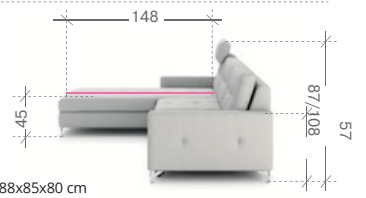

Postavitve z dimenzijami in velikost paketov

NAWE S (240 x 186 cm)

DESNA
postavitev

LEVA
postavitev

- 1. paket - OSBL - 188x85x80 cm (1,28 m³, 55,5 kg)
- 2. paket - 2FBP - 158x115x80 cm (1,45 m³, 72,5 kg)

NAWE M (250 x 205 cm)

DESNA
postavitev

LEVA
postavitev

- 1. paket - OSL - 207x100x80 cm (1,66 m³, 68,5 kg)
- 2. paket - 2FBP - 158x115x80 cm (1,45 m³, 72,5 kg)

NAWE XL (186 x 322 x 205 cm)

DESNA
postavitev

LEVA
postavitev

- 1. paket - OSBP - 188x85x80 cm (1,28 m³, 55,5 kg)
- 2. paket - 2F - 145x115x80 cm (1,33 m³, 65 kg)
- 3. paket - OSL - 207x100x80 cm (1,66 m³, 68,5 kg)