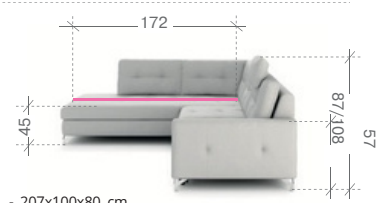

Postavitve z dimenzijami in velikost paketov

NAWE S (240 x 186 cm)

DESNA
postavitev

LEVA
postavitev

- 1. paket - OSBL - 188x85x80 cm (1,28 m³, 55,5 kg)
- 2. paket - 2FBP - 158x115x80 cm (1,45 m³, 72,5 kg)

NAWE M (250 x 205 cm)

DESNA
postavitev

LEVA
postavitev

- 1. paket - OSL - 207x100x80 cm (1,66 m³, 68,5 kg)
- 2. paket - 2FBP - 158x115x80 cm (1,45 m³, 72,5 kg)

NAWE XL (186 x 322 x 205 cm)

DESNA
postavitev

LEVA
postavitev

- 1. paket - OSBP - 188x85x80 cm (1,28 m³, 55,5 kg)
- 2. paket - 2F - 145x115x80 cm (1,33 m³, 65 kg)
- 3. paket - OSL - 207x100x80 cm (1,66 m³, 68,5 kg)