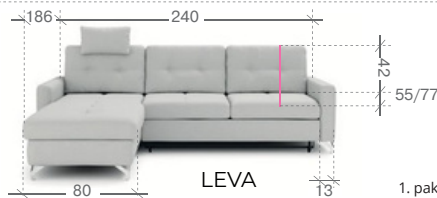

Postavitve z dimenzijami in velikost paketov

NAWE S (240 x 186 cm)

DESNA
postavitev

LEVA
postavitev

- 1. paket - OSBL - 188x85x80 cm (1,28 m³, 55,5 kg)
- 2. paket - 2FBP - 158x115x80 cm (1,45 m³, 72,5 kg)

NAWE M (250 x 205 cm)

DESNA
postavitev

LEVA
postavitev

- 1. paket - OSL - 207x100x80 cm (1,66 m³, 68,5 kg)
- 2. paket - 2FBP - 158x115x80 cm (1,45 m³, 72,5 kg)

NAWE XL (186 x 322 x 205 cm)

DESNA
postavitev

LEVA
postavitev

- 1. paket - OSBP - 188x85x80 cm (1,28 m³, 55,5 kg)
- 2. paket - 2F - 145x115x80 cm (1,33 m³, 65 kg)
- 3. paket - OSL - 207x100x80 cm (1,66 m³, 68,5 kg)