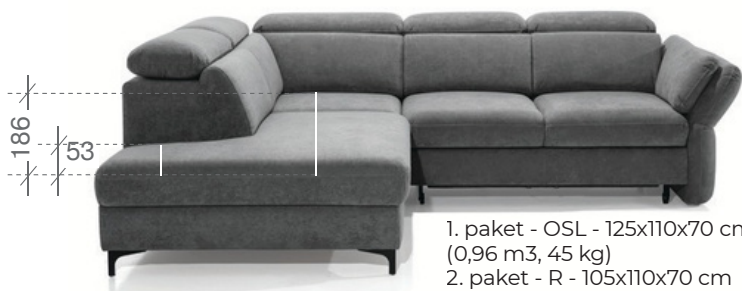

MERANO

Postavitve z dimenzijami in velikost paketov

LEVA postavitev

- 1. paket - OSL - 125x110x70 cm (0,96 m³, 45 kg)
- 2. paket - R - 105x110x70 cm (0,81 m³, 40 kg)
- 3. paket - 2FBP - 145x110x70 cm (1,12 m³, 68 kg)

DESNA postavitev