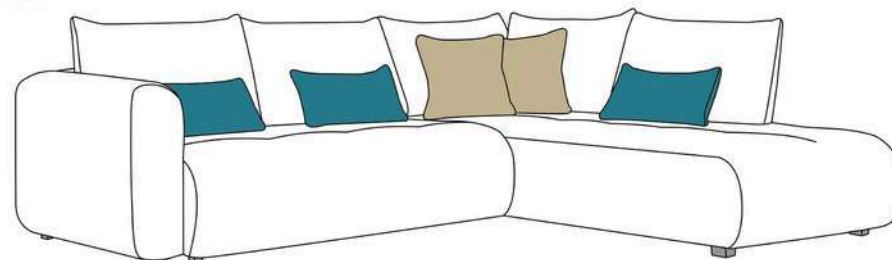

* Ni na voljo v tkanini Tellaro in Sintra. / Cannot be made in fabric Tellaro and Sintra.