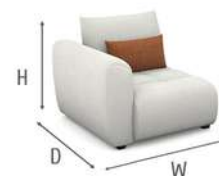

TREZZO

NOÈME

Sestav na sliki: FB250LL + T02R

B250L
186 cm x 94 cm x 114 cm
59 kg / 1 pcs / vol. 1,61 m³

B250R
186 cm x 94 cm x 114 cm
59 kg / 1 pcs / vol. 1,61 m³

C250
212 cm x 94 cm x 114 cm
66 kg / 1 pcs / vol. 1,84 m³

FB250LL
178 cm x 94 cm x 114 cm
103 kg / 1 pcs / vol. 1,55 m³

FB250LR
178 cm x 94 cm x 114 cm
103 kg / 1 pcs / vol. 1,55 m³

FC250L
206 cm x 94 cm x 114 cm
111 kg / 1 pcs / vol. 1,79 m³

B100L
107 cm x 94 cm x 114 cm
40 kg / 1 pcs / vol. 0,94 m³

B100R
107 cm x 94 cm x 114 cm
40 kg / 1 pcs / vol. 0,94 m³

CH02L
107 cm x 94 cm x 171 cm
50 kg / 1 pcs / vol. 1,4 m³

CH02R
107 cm x 94 cm x 171 cm
50 kg / 1 pcs / vol. 1,4 m³

E250
158 cm x 94 cm x 114 cm
50 kg / 1 pcs / vol. 1,38 m³

EK01
120 cm x 94 cm x 120 cm
40 kg / 1 pcs / vol. 1,1 m³

Dimenzije
W x H x D
Š x V x G
kg net / pcs / vol

Primeri postavitvev:

B250L + CH02R
293cmx94cm x 114/171cm
109kg / 2 pcs

B250L + T02R
299cmx94 cm x 114/234cm
130 kg / 2 pcs