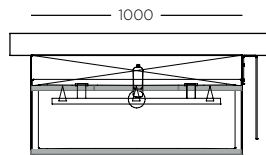

243 Schwarz matt  
243 Black matt  
243 Noir Mat

Waschtisch / Washstand / Plan vasque

Square

Waschtischplatte / Panel / PDT

Armatur / Fitting / Armature

Umfeld / Setting / Milieu

A05S KONGO

320916