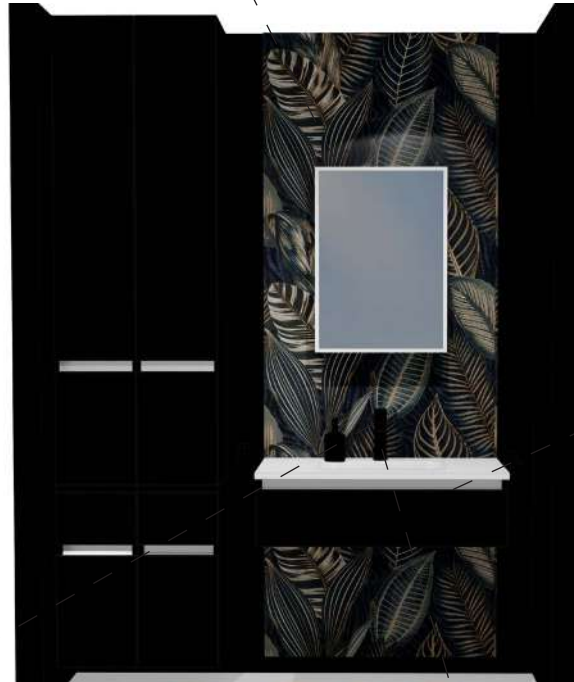

Waschtischplatte / Panel / PDT

A06S AMAZONAS

Armatur / Fitting / Armature

Umfeld / Setting / Milieu

NCS  
S 9000-N

751840

Spiegelschrank mit umlaufender Beleuchtung  
*Mirror cabinet with all-round lighting*  
Armoire de toilette avec éclairage périphérique