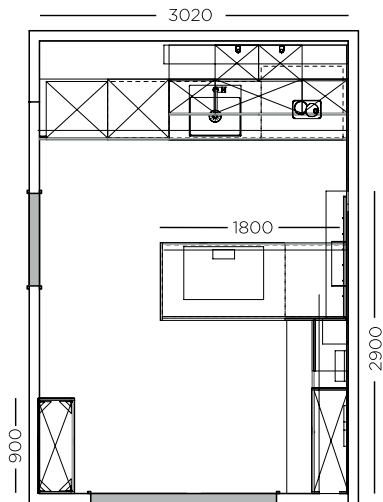

139 Eiche Cognac  
 139 Cognac oak  
 139 Chêne Cognac

Umfeld / Setting / Milieu

792911

NCS 2502-Y50R

burger  
 02

Breitenkürzung auf 850 mm  
*Width reduction to 850 mm*  
Réduction de la largeur à 850 mm