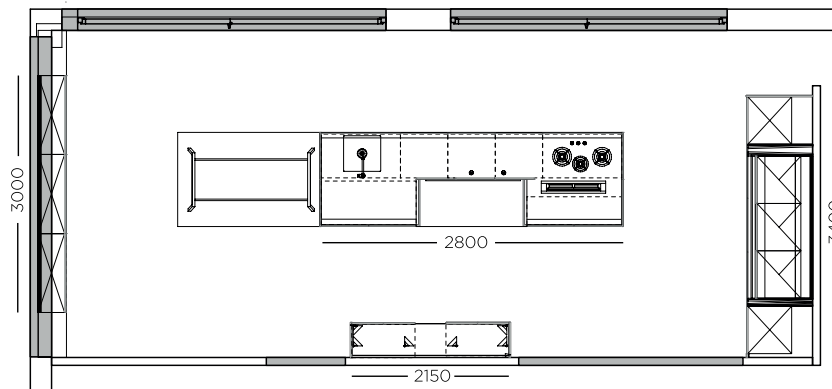

Front / Front / Façade

(S27/cp) **PG 7**
Straßburg/-cp 530 - FG 432
Sandbeige seidenmatt
Sand beige silky matt
Beige sable mat soyeux

(S26/cp) **PG 7**
Sydney/-cp 552 - FG 319
Eiche geräuchert
Smoked oak
Chêne fumé

Korpus / Carcase / Corps

129 Sandbeige seidenmatt
129 Sand beige silky matt
129 Beige sable mat soyeux

117 Carbon Perlstruktur
117 Carbon pearl texture
117 Carbon structure perlée

APL / Worktop / PDT

Thaj Mahal
Gold Quarz

ABQ
FG 319 Holzfunier Eiche geräuchert
FG 319 Wooden veneer smoked oak
FG 319 Placage bois chêne fumé

Griff / Handle / Poignée

N

FG 432 Sandbeige gepulvert
FG 432 Sand beige powdered
FG 432 Beige sable mat poudre époxy

999 Tip-On
999 Tip-On
999 Tip-On

Sockel / Plinth / Socles

FG 432 Sandbeige seidenmatt lackiert
FG 432 Sand beige silky matt lacquered
FG 432 Beige sable laqué mat soyeux
FG 319 Holzfunier Eiche geräuchert
FG 319 Wooden veneer smoked oak
FG 319 Placage bois chêne fumé

FG 432 Sandbeige seidenmatt lackiert
FG 432 Sand beige silky matt lacquered
FG 432 Beige sable laqué mat soyeux
FG 319 Holzfunier Eiche geräuchert
FG 319 Wooden veneer smoked oak
FG 319 Placage bois chêne fumé

Sichtseite / visible side / Côté visible

Nische / Recess / Crédence

FG 402 Spiegel
FG 402 Mirrored
FG 402 Miroir

FVQ

Umfeld / Setting / Milieu

NCS S 4005-Y50R