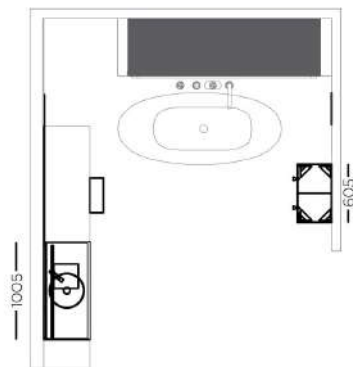

Front / Front / Façade

253 Acai
253 Acai
253 Acai

Korpus / Carcase / Corps

527 Sand
527 Sand
527 Sand

Griff / Handle / Poignée

802 Schwarz
802 Black
802 Noir

Waschtisch / Washstand / Plan vasque

Bari // Schwarz
Bari // Black
Bari // Noir

Waschtischplatte / Panel / PDT

979 Sand
979 Sand
979 Sand

Armatur / Fitting / Armature

A04S Tiber

Umfeld / Setting / Milieu

NCS S 7010-Y90R

06 — badea