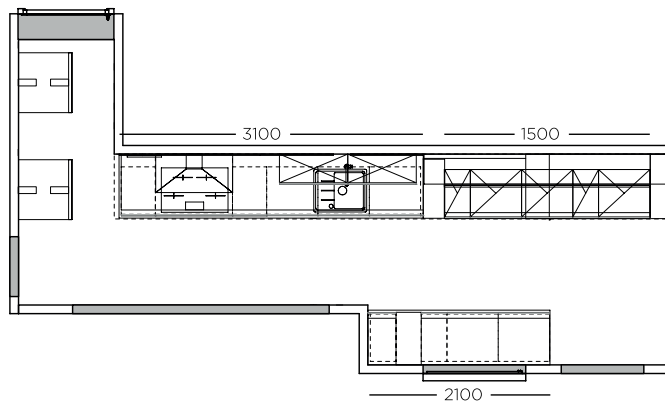

Front / Front / Façade

(C14/lp) **PG 1**
Cora-lp 140
Shell Oak
Shell Oak
Shell Oak

Korpus / Carcase / Corps

134 Shell Oak
134 Shell Oak
134 Shell Oak

APL / Worktop / PDT

980 Shell Oak
980 Shell Oak
980 Shell Oak

Griff / Handle / Poignée

278 Schwarz
278 Black
278 Noir

Sockel / Plinth / Socles

115 Schwarz Perlstuktur
115 Black pearl texture
115 Noir structure perlée

Sichtseite / visible side / Côté visible

Nische / Recess / Crédence

662 Metro
662 Metro
662 Metro
NVT
Tafellack

Umfeld / Setting / Milieu

NCS S 1000-N

burger

16