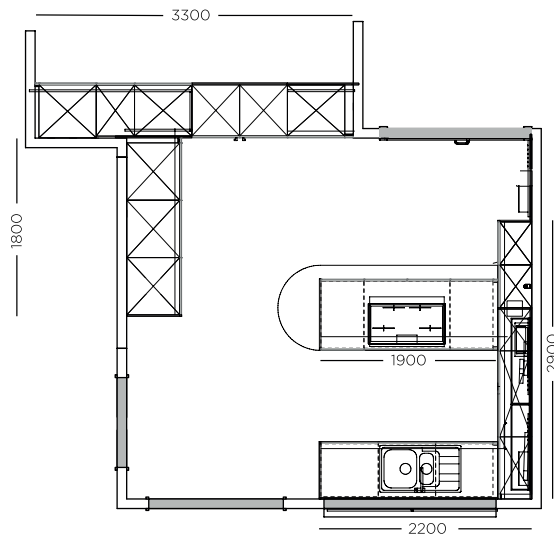

Front / Front / Façade

(M20/lp) **PG 2**
Marie/-lp 154
Eiche geräuchert
Smoked oak
Chêne fumé

(A13/lp) **PG 1**
Amelie/-lp 157
Mocca
Mocca
Mocca

Korpus / Carcase / Corps

APL / Worktop / PDT

990 Lava
990 Lava
990 Lava

Griff / Handle / Poignée

727 Bronze dunkel
727 Dark bronze
727 Bronze foncé

208 Eiche geräuchert
208 Smoked oak
208 Chêne fumé

Sockel / Plinth / Socles

115 Schwarz Perlstruktur
115 Black pearl texture
115 Noir structure perlée

Sichtseite / visible side / Côté visible

Nische / Recess / Crédence

543 Lava
543 Lava
543 Lava

Umfeld / Setting / Milieu

NCS S 9000-N

796mm

burger
15