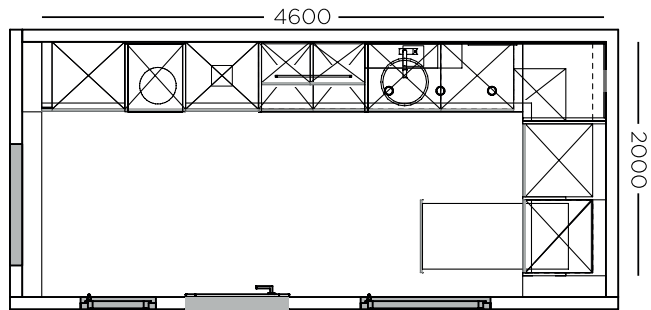

Front / Front / Façade

(B17/cp) **PG 1**
Baku/-cp 236
Carbon Perlstruktur
Carbon pearl structure
Carbone structure perlée

(B11/cp) **PG 1**
Bali/-cp 144
Feineiche hell
Light fine oak
Chêne fin blond

Korpus / Carcase / Corps

130 Feineiche hell
130 Light fine oak
130 Chêne fin blond

APL / Worktop / PDT

986 Eiche hell
986 Light oak
986 Chêne blond

Griff / Handle / Poignée

124 Schwarz, geriffelt
124 Black, grooved
124 Noir, rainuré

Sockel / Plinth / Socles

117 Carbon Perlstruktur
117 Carbon pearl structure
117 Carbone structure perlée

Sichtseite / visible side / Côté visible

Nische / Recess / Crédence

130 Feineiche hell
130 Light fine oak
130 Chêne fin blond

Umfeld / Setting / Milieu

462043
NCS S 8000-N