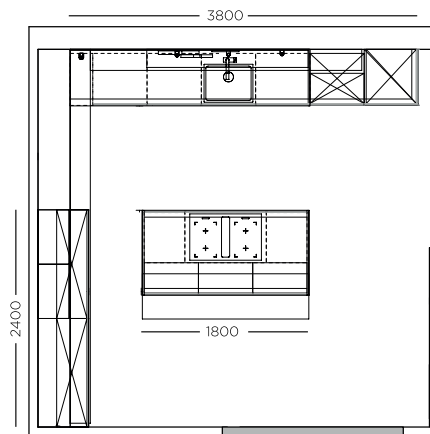

Front / Front / Façade

(G17/cp) **PG 5**
Glasgow/-cp 572
Sabbia supermatt
Sabbia super matt
Sabbia super mat

Korpus / Carcase / Corps

129 Sandbeige seidenmatt
129 Sand beige silky matt
129 Beige sable mat soyeux

APL / Worktop / PDT

Hell

Griff / Handle / Poignée

728 Edelstahlfarbig
728 Stainless steel coloured
728 Couleur inox

999 Tip-On
999 Tip-On
999 Tip-On

Sockel / Plinth / Socles

702 Sabbia supermatt
702 Sabbia super matt
702 Sabbia super mat

Sichtseite / visible side / Côté visible

702 Sabbia supermatt
702 Sabbia super matt
702 Sabbia super mat

Nische / Recess / Crédence

Hell

Umfeld / Setting / Milieu

520835

NCS S 2502-Y50R

BAUFORMAT

14