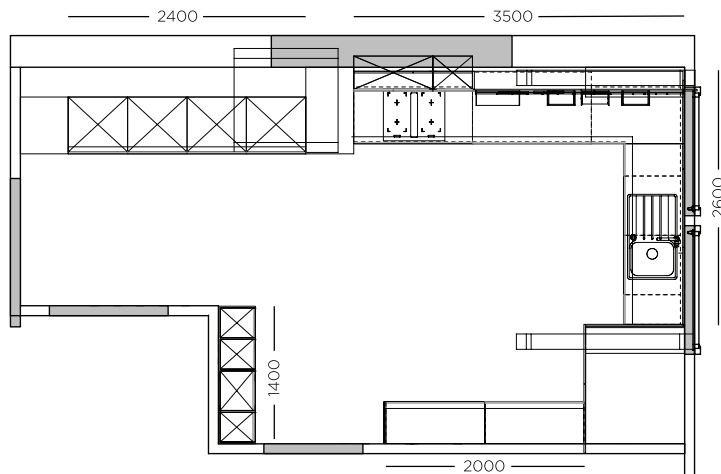

Front / Front / Façade

(L18/p) **PG 3**
Lara/-lp 391
Weiß seidenmatt
White silky matt
Blanc mat soyeux

(L26/p) **PG 1**
Leni/-lp189
Dark Groove
Dark Groove
Dark Groove

Korpus / Carcase / Corps

113 Weiß seidenmatt
113 White silky matt
113 Blanc mat soyeux

APL / Worktop / PDT

992 Kreide supermatt
992 Chalk super matt
992 Craie super mat

Griff / Handle / Poignée

298 Edelstahlfarbig
298 Stainless steel coloured
298 Couleur inox

999 Tip-On
999 Tip-On
999 Tip-On

Sockel / Plinth / Socles

113 Weiß seidenmatt
113 White silky matt
113 Blanc mat soyeux
FG 402 Spiegel
FG 402 Mirrored
FG 402 Miroir

Sichtseite / visible side / Côté visible

Nische / Recess / Crédence

FVQ

Umfeld / Setting / Milieu

689716

NCS S 0601-Y

10 burger