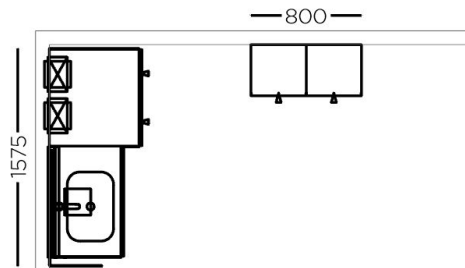

Front / Front / Façade

276 Greige matt
276 Greige matt
276 Greige mat

Korpus / Carcase / Corps

127 Greige
127 Greige
127 Greige

Griff / Handle / Poignée

253 Greige
253 Greige
253 Greige

Waschtisch / Washstand / Plan vasque

Contour

Waschtischplatte / Panel / PDT

Armatur / Fitting / Armature

Umfeld / Setting / Milieu

A11C WT11

NCS
S 6500-N

05 — badea