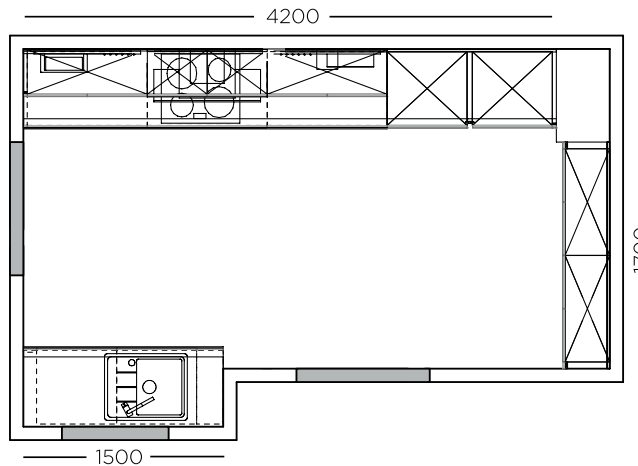

Front / Front / Façade

(C17/lp) **PG 1**
Celine/-lp 134
Concrete anthracite
Concrete anthracite
Concrete anthracite

Korpus / Carcase / Corps

113 Weiß seidenmatt
113 White silky matt
113 Blanc mat soyeux

APL / Worktop / PDT

Griff / Handle / Poignée

FG 456 Schwarz gepulvert
FG 456 Black powdered
FG 456 Noir poudre époxy

Sockel / Plinth / Socles

596 Concrete anthracite
596 Concrete anthracite
596 Concrete anthracite

Sichtseite / visible side / Côté visible

596 Concrete anthracite
596 Concrete anthracite
596 Concrete anthracite

Nische / Recess / Crédence

596 Concrete anthracite
596 Concrete anthracite
596 Concrete anthracite

Umfeld / Setting / Milieu

520927

burger

07