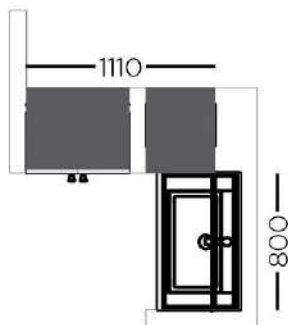

706 Titano matt  
706 Titano matt  
706 Titano mat

Armatur / Fitting / Armature

A04S Tiber

Umfeld / Setting / Milieu

NCS  
S 6500-N

Spiegelschrank mit umlaufender LED-Beleuchtung  
*Mirror cabinet with all-round LED lighting*  
Armoire de toilette avec éclairage LED sur tout le pourtour