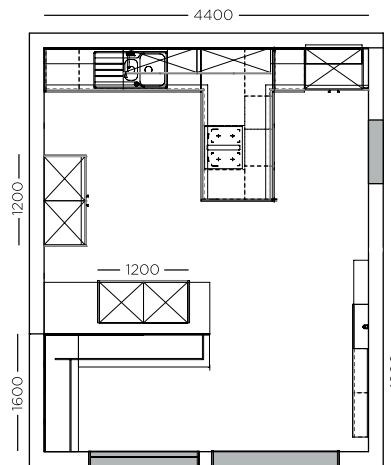

429213

Frontverlängerung in Bodentiefer Ausführung  
Front extension in floor-level design  
Prolongement frontal en version basse

Designkorpus Feineiche hell & Sandbeige seidenmatt  
Light fine oak designer carcass & silky matt  
Caisson design Chêne fin blond & Beige sable mat soyeux