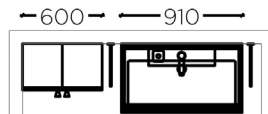

Armatur / Fitting / Armature

Umfeld / Setting / Milieu

NCS
S 9000-N

751840