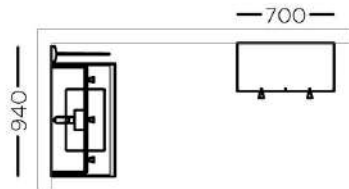

Front / Front / Façade

098 Weiß Hochglanz
098 White high gloss
098 Blanc brillant

018 Caramel
018 Caramel
018 Caramel

Korpus / Carcase / Corps

179 Caramel
179 Caramel
179 Caramel

Griff / Handle / Poignée

802 Schwarz
802 Black
802 Noir

Waschtisch / Washstand / Plan vasque

Vegas

Waschtischplatte / Panel / PDT

Armatur / Fitting / Armature

Umfeld / Setting / Milieu

A05S Kongo

NCS
S 6500-N