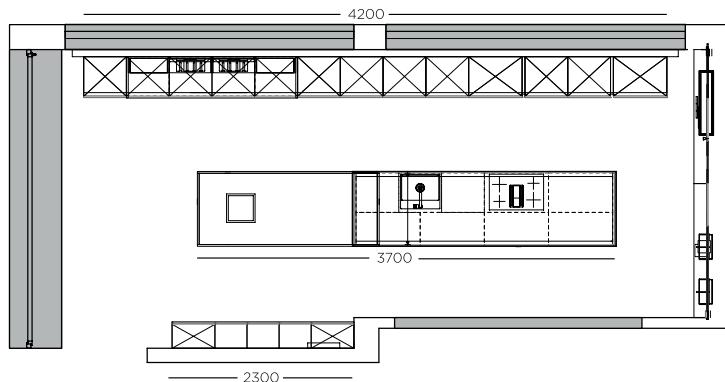

Front / Front / Façade

(G17/cp) **PG 5**
Glasgow/-cp 576
Titanio super matt
Titanio super matt
Titanio super mat

(B21/cp) **PG 8**
Bilbao/-cp 556 - FG 273
Plata
Plata
Plata

Korpus / Carcase / Corps

117 Carbon Perlstruktur
117 Carbon pearl structure
117 Carbone structure perlée

Front / Front / Façade

(S26/cp) **PG 7**
Sydney/-cp 552 - FG 319
Eiche geräuchert
Smoked oak
Chêne fumé

APL / Worktop / PDT

840 Steinstruktur Achat
840 Stone structure Achat
840 Structure minérale Achat

ABQ
FG 319 Holzfunier Eiche geräuchert
FG 319 Wooden veneer smoked oak
FG 319 Placage bois chêne fumé

Griff / Handle / Poignée

FG 456 Schwarz gepulvert
FG 456 Black powdered
FG 456 Noir poudre époxy

999 Tip-On
999 Tip-On
999 Tip-On

Sockel / Plinth / Socles

706 Titanio super matt
706 Titanio super matt
706 Titanio super mat

Sichtseite / visible side / Côté visible

706 Titanio super matt
706 Titanio super matt
706 Titanio super mat

Nische / Recess / Crédence

540833

NCS 7500 N