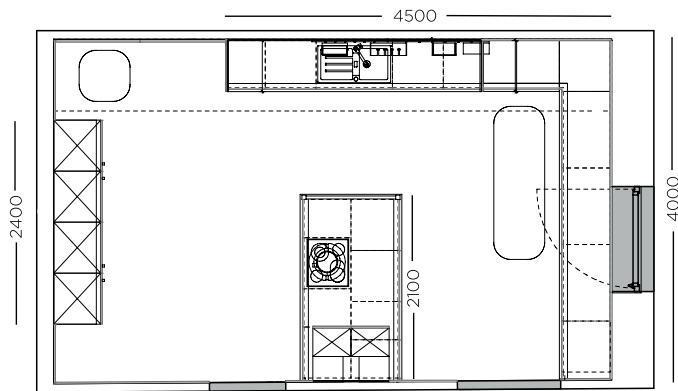

Front / Front / Façade

(M19) **PG 3**
Mara 440
Nebelgrau strukturmatt
Misty grey texture matt
Gris brume mat structuré

(M20/lp) **PG 2**
Marie/-lp 150
Eiche hell
Light oak
Chêne blond

Korpus / Carcase / Corps

128 Nebelgrau seidenmatt
128 Mist grey silky matt
128 Gris brume mat soyeux

133 Eiche hell
133 Light oak
133 Chêne blond

APL / Worktop / PDT

984 Terrazzo
984 Terrazzo
984 Terrazzo

986 Eiche hell
986 Light oak
986 Chêne blond

Griff / Handle / Poignée

404 Edelstahlfarbig
404 Stainless steel coloured
404 Couleur inox

206 Eiche hell
206 Light oak
206 Chêne blond

Sockel / Plinth / Socles

128 Nebelgrau seidenmatt
128 Mist grey silky matt
128 Gris brume mat soyeux
133 Eiche hell
133 Light oak
133 Chêne blond

Sichtseite / visible side / Côté visible

133 Eiche hell
133 Light oak
133 Chêne blond

Nische / Recess / Crédence

128 Nebelgrau seidenmatt
128 Mist grey silky matt
128 Gris brume mat soyeux
133 Eiche hell
133 Light oak
133 Chêne blond

Umfeld / Setting / Milieu

NCS S 2502-B

burger
12