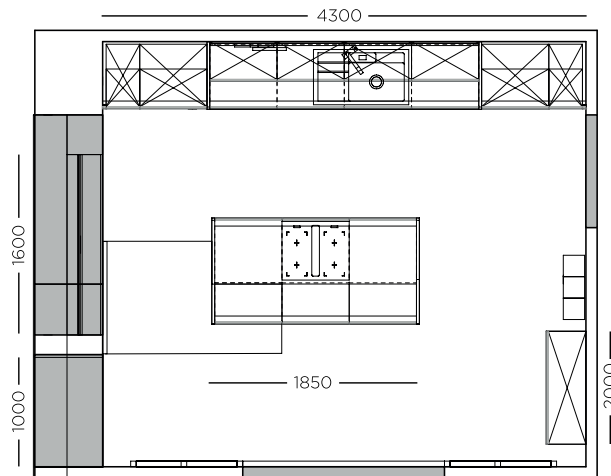

Front / Front / Façade

(S12/lp) **PG 2**
Susann/-lp 294
Greige Hochglanz
Greige high-gloss
Greige brillant

(A13/lp) **PG 1**
Amelie/-lp 158
Sand
Sand
Sand

Korpus / Carcase / Corps

129 Sandbeige seidenmatt
129 Sand beige silky matt
129 Beige sable mat soyeux

APL / Worktop / PDT

987 Eiche Cognac
987 Cognac oak
987 Chêne Cognac

979 Sand
979 Sand
979 Sand

Griff / Handle / Poignée

226 Schwarz gepulvert
226 Black, powdered
226 Noir, poudre époxy

Sockel / Plinth / Socles

FG 402 Spiegel
FG 402 Mirrored
FG 402 Miroir

Sichtseite / visible side / Côté visible

742 Greige glänzend
742 Greige high-gloss
742 Greige brillant

Nische / Recess / Crédence

663 Retro
663 Retro
663 Retro

Umfeld / Setting / Milieu

429961
NCS S 4005-Y50R

05 burger