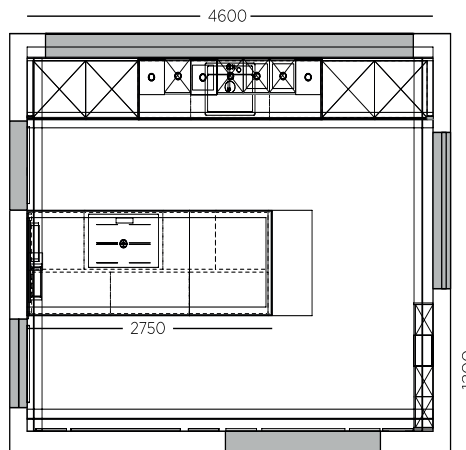

Front / Front / Façade

(G18/cp) **PG 7**
Girona V/-cp 541 - FG 308
Acai struktur matt
Acai texture matt
Açai mat structuré

(S26/cp) **PG7**
Sydney/-cp 552 - FG 319
Eiche geräuchert
Smoked oak
Chêne fumé

Korpus / Carcase / Corps

117 Carbon Perlstruktur
117 Carbon pearl structure
117 Carbone structure perlée

APL / Worktop / PDT

842 Lava
842 Lava
842 Lava

988 Eiche geräuchert
988 Smoked oak
988 Chêne fumé

Griff / Handle / Poignée

FG 308 Acai struktur matt lackiert
FG 308 Acai texture matt lacquered
FG 308 Açai laqué mat structuré

Sockel / Plinth / Socles

FG 308 Acai struktur matt lackiert
FG 308 Acai texture matt lacquered
FG 308 Açai laqué mat structuré

Sichtseite / visible side / Côté visible

FG 319 Holzfunier Eiche geräuchert
FG 319 Wooden veneer smoked oak
FG 319 Placage bois chêne fumé

Nische / Recess / Crédence

FG 402 Spiegel
FG 402 Mirrored
FG 402 Miroir
FVQ

Umfeld / Setting / Milieu

NCS S 7010-Y90R