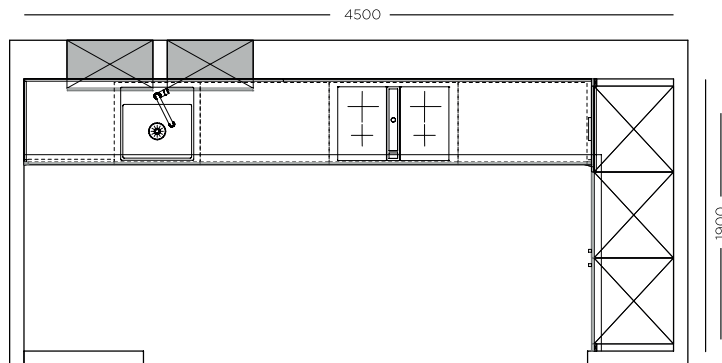

Front / Front / Façade

(C18/lp) **PG 1**
Cindy-lp 250
Blush seidelmatt
Blush silky matt
Blush mat soyeux

(M20/lp) **PG 2**
Marie-lp 150
Eiche hell
Light oak
Chêne blond

Korpus / Carcase / Corps

133 Eiche hell
133 Light oak
133 Chêne blond

APL / Worktop / PDT

984 Terrazzo
984 Terrazzo
984 Terrazzo

Griff / Handle / Poignée

122 edelstahlfarbig
122 Stainless steel coloured
122 Couleur inox

784 Eiche hell
784 Light oak
784 Chêne blond

Sockel / Plinth / Socles

FG 438 Edelfstahlfarbig
FG 438 Stainless steel coloured
FG 438 Couleur inox

Sichtseite / visible side / Côté visible

Nische / Recess / Crédence

540 Terrazzo
540 Terrazzo
540 Terrazzo

Umfeld / Setting / Milieu

582130
NCS S3020-Y60R

burger
04