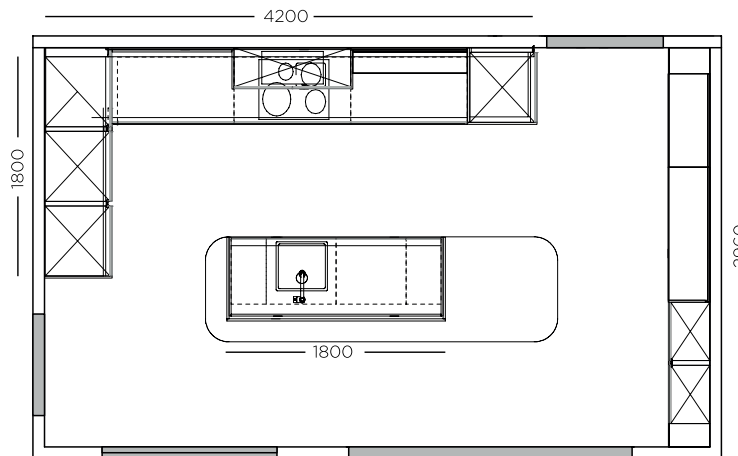

Front / Front / Façade

(L26/lp) **PG 1**
Leni 190
Stone Groove
Stone Groove
Stone Groove

(C18/lp) **PG 1**
Cindy-lp 250
Blush seidenmatt
Blush silky matt
Blush mat soyeux

Korpus / Carcase / Corps

116 Weiß Perlstruktur
116 White pearl texture
116 Blanc structure perlée

APL / Worktop / PDT

985 Travertin
985 Travertin
985 Travertin

Griff / Handle / Poignée

FG 399 Edelstahlfarbig
FG 399 Stainless steel coloured
FG 399 Couleur inox

Sockel / Plinth / Socles

FG 402 Spiegel
FG 402 Mirrored
FG 402 Miroir

Sichtseite / visible side / Côté visible

Nische / Recess / Crédence

541 Travertin
541 Travertin
541 Travertin

FVQ

Umfeld / Setting / Milieu

481235

NCS S3020-Y60R

01 burger