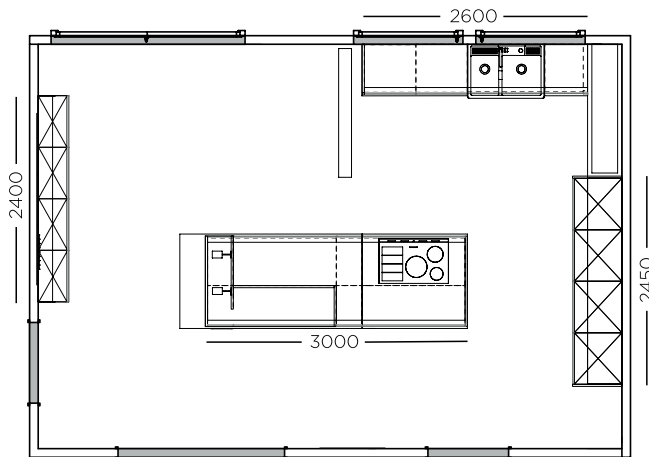

Front / Front / Façade

(S13) **PG 3**
Sophie 373
Greige seidenmatt
Greige silky matt
Greige mat soyeux

(M20/lp) **PG 2**
Marie-lp 154
Eiche geräuchert
Smoked oak
Chêne fumé

Korpus / Carcase / Corps

127 Greige seidenmatt
127 Greige silky matt
127 Greige mat soyeux

APL / Worktop / PDT

991 Vicosa
991 Vicosa
991 Vicosa

Griff / Handle / Poignée

727 Bronze dunkel
727 Dark bronze
727 Bronze foncé

Sockel / Plinth / Socles

127 Greige seidenmatt
127 Greige silky matt
127 Greige mat soyeux

Sichtseite / visible side / Côté visible

Nische / Recess / Crédence

544 Vicosa
544 Vicosa
544 Vicosa

Umfeld / Setting / Milieu

520835

NCS S 4005-Y50R