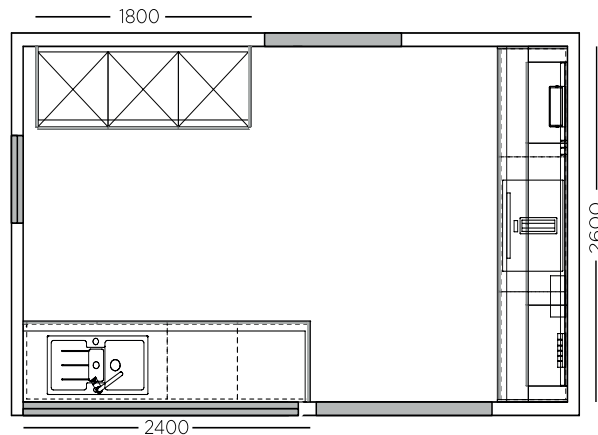

Umfeld / Setting / Milieu

NCS S 4010-G50Y

845mm

Glasschrank mit Spionspiegel (MRG)  
*Glass cabinet with spy mirror*  
Armoire en verre avec miroir espion

Designkorpus Feineiche hell  
*Light fine oak designer carcass*  
Caisson design Chêne fin blond