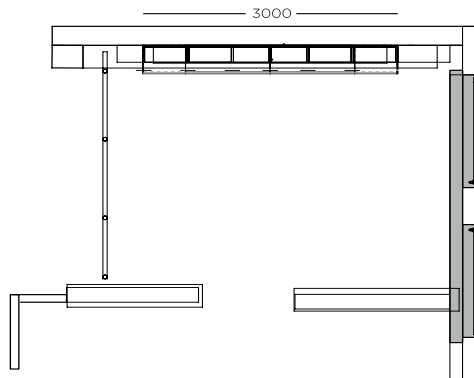

Front / Front / Façade

(P16/cp) **PG 8**
Paris-cp 551 - FG 318
Nußbaum
Walnut
Noyer

(P15/cp) **PG 2**
Potsdam-cp 276
Greige supermatt
Greige super matt
Greige super mat

Korpus / Carcase / Corps

127 Greige seidenmatt
127 Greige silky matt
127 Greige mat soyeux

APL / Worktop / PDT

Griff / Handle / Poignée

999 Tip-On
999 Tip-On
999 Tip-On

Sockel / Plinth / Socles

Sichtseite / visible side / Côté visible

FG 304 Greige seidenmatt lackiert
FG 304 Greige silky matt lacquered
FG 304 Greige laqué mat soyeux

Nische / Recess / Crédence

Umfeld / Setting / Milieu

NCS S 4005-Y50R

BAUFORMAT

15.1