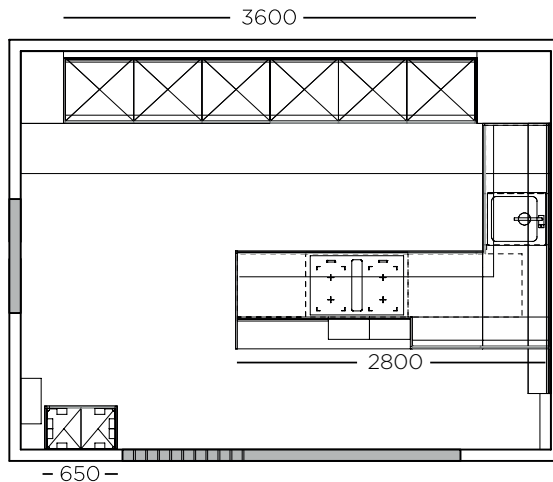

Front / Front / Façade

(P11/Ip) **PG 4**
Paula 332
Schwarz supermatt
Black super matt
Noir super mat

(L26/Ip) **PG 1**
Leni/-lp 190
Stone Groove
Stone Groove
Stone Groove

Korpus / Carcase / Corps

115 Schwarz Perlstruktur
115 Black pearl texture
115 Noir structure perlée

APL / Worktop / PDT

994 Schwarz supermatt
994 Black super matt
994 Noir super mat

Griff / Handle / Poignée

FG 456 Schwarz gepulvert
FG 456 Black powdered
FG 456 Noir poudre époxy

204 Schwarz
204 Black
204 Noir

Sockel / Plinth / Socles

115 Schwarz Perlstruktur
115 Black pearl texture
115 Noir structure perlée

Sichtseite / visible side / Côté visible

Nische / Recess / Crédence

FVQ

Umfeld / Setting / Milieu

571042

NCS S 9000 N