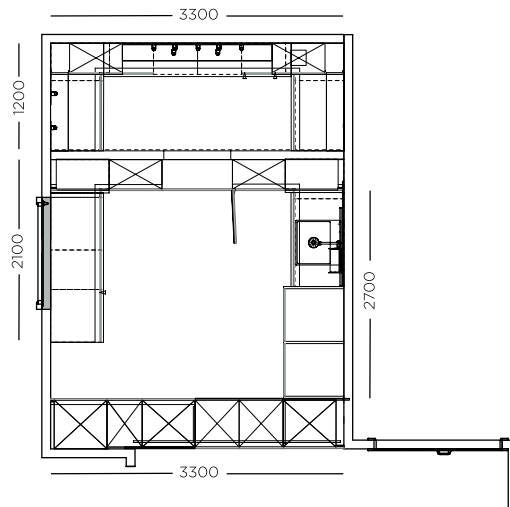

Sichtseite / visible side / Côté visible

Nische / Recess / Crédence

131 Natural Oak  
 131 Natural Oak  
 131 Natural Oak

Umfeld / Setting / Milieu

NCS S 4000-N

burger  
 15.1

Unterschrank mit Auszug zur Sortierung und Aufbewahrung  
*base unit with pull-out for sorting and storage*  
Armoire basse avec tiroir de tri et de rangement