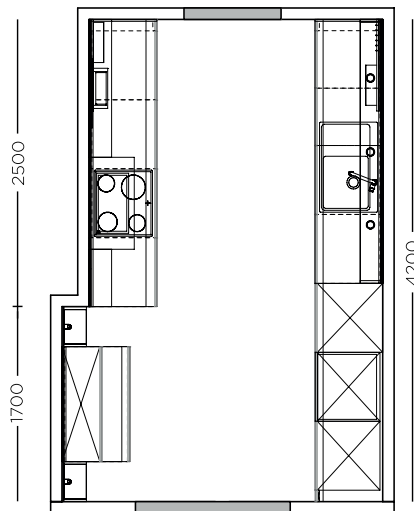

Front / Front / Façade

(S13) **PG 3**
Sophie 368
Salbei seidenmatt
Sage silky matt
Sauge mat soyeux

Korpus / Carcase / Corps

114 Salbei seidenmatt
114 Sage silky matt
114 Sauge mat soyeux

APL / Worktop / PDT

990 Lava
990 Lava
990 Lava

Griff / Handle / Poignée

515 Schwarz
515 Black
515 Noir

Sockel / Plinth / Socles

114 Salbei seidenmatt
114 Sage silky matt
114 Sauge mat soyeux

Sichtseite / visible side / Côté visible

Nische / Recess / Crédence

543 Lava
543 Lava
543 Lava
114 Salbei seidenmatt
114 Sage silky matt
114 Sauge mat soyeux

Umfeld / Setting / Milieu

NCS S 4010-G50Y

burger
13

796mm