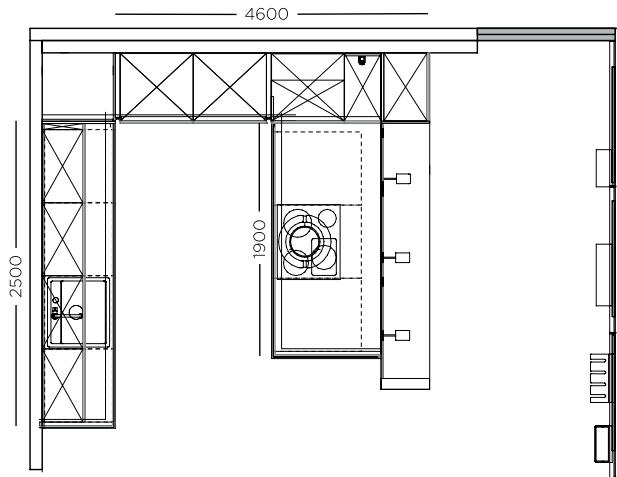

Front / Front / Façade

(J13/p) **PG 2**
Jette/-lp 281
Sandbeige supermatt
Sand beige super matt
Beige sable super mat

(M20/p) **PG 2**
Marie/-lp 154
Eiche geräuchert
Smoked oak
Chêne fumé

Korpus / Carcase / Corps

129 Sandbeige seidenmatt
129 Sand beige silky matt
129 Beige sable mat soyeux

APL / Worktop / PDT

993 Sandbeige supermatt
993 Sand beige super matt
993 Beige sable super mat

988 Eiche geräuchert
988 Smoked oak
988 Chêne fumé

Griff / Handle / Poignée

FG 430 Sandbeige gepulvert
FG 430 Sand beige powdered
FG 430 Beige sable poudre époxy

208 Schwarz
208 Black
208 Noir

Sockel / Plinth / Socles

129 Sandbeige seidenmatt
129 Sand beige silky matt
129 Beige sable mat soyeux

Sichtseite / visible side / Côté visible

Nische / Recess / Crédence

Umfeld / Setting / Milieu

NCS S 2502-Y50R

14 burger