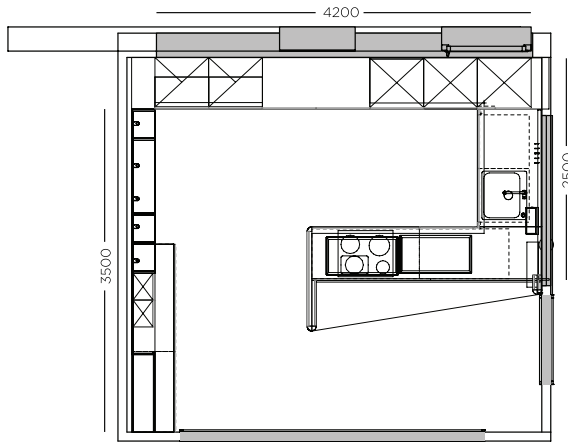

Front / Front / Façade

(C15/cp) **PG 1**
Chicago/-cp 158
Sand
Sand
Sand

(P10/cp) **PG 4**
Porto/-cp 390 - FG 441
Schwarz supermatt
Black super matt
Noir super mat

Korpus / Carcase / Corps

129 Sandbeige seidenmatt
129 Sand beige silky matt
129 Beige sable mat soyeux

117 Carbon Perlstruktur
117 Carbon pearl structure
117 Carbone structure perlée

APL / Worktop / PDT

994 Schwarz supermatt
994 Black super matt
994 Noir super mat

Griff / Handle / Poignée

999 Tip-On
999 Tip-On
999 Tip-On

802 Schwarz
802 Black
802 Noir

Sockel / Plinth / Socles

527 Sand
527 Sand
527 Sand
FG 441 Schwarz supermatt lackiert
FG 441 Black super matt lacquered
FG 441 Noir laqué super mat

527 Sand
527 Sand
527 Sand

Nische / Recess / Crédence

527 Sand
527 Sand
527 Sand
FG 402 Spiegel
FG 402 Mirrored
FG 402 Miroir

Umfeld / Setting / Milieu

NCS S 2002-Y50R

Sichtseite / visible side / Côté visible