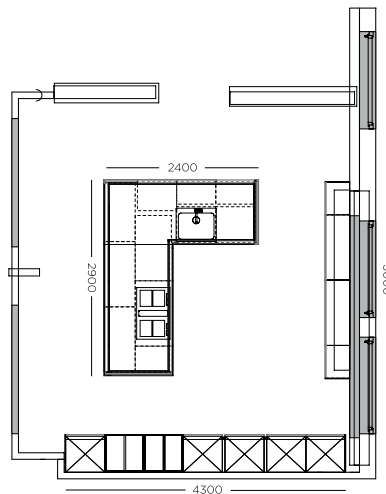

Front / Front / Façade

(P16/cp) **PG 8**
Paris/-cp 551 - FG 318
Nußbaum
Walnut
Noyer

(P15/cp) **PG 2**
Potsdam/-cp 276
Greige supermatt
Greige super matt
Greige super mat

Korpus / Carcase / Corps

127 Greige seidenmatt
127 Greige silky matt
127 Greige mat soyeux

APL / Worktop / PDT

Glencoe
mit
Ankle Soft

Griff / Handle / Poignée

FG 304 Greige gepulvert
FG 304 Greige powdered
FG 304 Greige poudre epoxy

999 Tip-On
999 Tip-On
999 Tip-On

Sockel / Plinth / Socles

FG 304 Greige seidenmatt lackiert
FG 304 Greige silky matt lacquered
FG 304 Greige laqué mat soyeux
FG 318 Holzfurnier Nussbaum
FG 318 Wooden veneer walnut
FG 318 Placage bois noyer

Sichtseite / visible side / Côté visible

FG 318 Holzfurnier Nussbaum
FG 318 Wooden veneer walnut
FG 318 Placage bois noyer

Nische / Recess / Crédence

Glencoe
mit
Ankle Soft

Umfeld / Setting / Milieu

NCS S 4005-Y50R