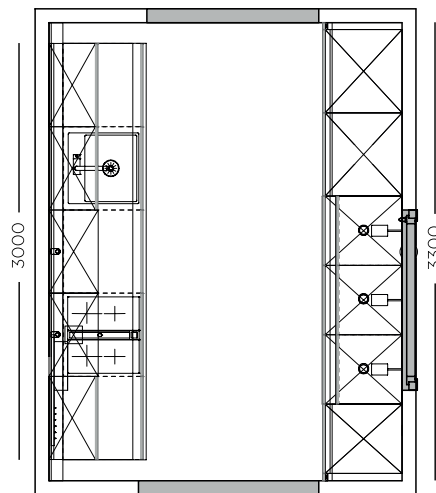

Front / Front / Façade

(J13/p) **PG 2**
Jette/-lp 286
Black green super matt
Black green super matt
Black green super mat

Korpus / Carcase / Corps

118 Black green seidenmatt
118 Black green silky matt
118 Black green mat soyeux

APL / Worktop / PDT

976 Green Slade
976 Green Slade
976 Green Slade

Griff / Handle / Poignée

739 Schwarz gepulvert
739 Black, powdered
739 Noir, poudre époxy

316 Edelstahl mit Lederlasche
316 Stainless steel with leather flap
316 Inox avec languette en cuir

Sockel / Plinth / Socles

118 Black green seidenmatt
118 Black green silky matt
118 Black green mat soyeux

Sichtseite / visible side / Côté visible

Nische / Recess / Crédence

661 Fischgrät
661 Herringbone
661 Arête de poisson

Umfeld / Setting / Milieu

NCS S 7005-B50G