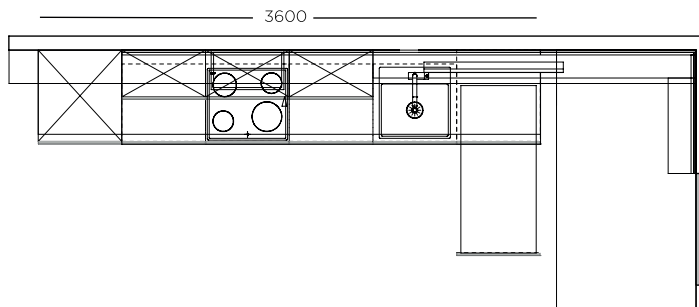

Front / Front / Façade

(C18/lp) **PG 1**
Cindy-lp 255
Nebelgrau seidenmatt
Mist grey silky matt
Gris brume mat soyeux

Korpus / Carcase / Corps

128 Nebelgrau seidenmatt
128 Mist grey silky matt
128 Gris brume mat soyeux

APL / Worktop / PDT

988 Eiche geräuchert
988 Smoked oak
988 Chêne fumé

Griff / Handle / Poignée

802 Schwarz
802 Black
802 Noir

Sockel / Plinth / Socles

128 Nebelgrau seidenmatt
128 Mist grey silky matt
128 Gris brume mat soyeux

Sichtseite / visible side / Côté visible

Nische / Recess / Crédence

140 Eiche geräuchert
140 Smoked oak
140 Chêne fumé

Umfeld / Setting / Milieu

NCS S 7502-Y