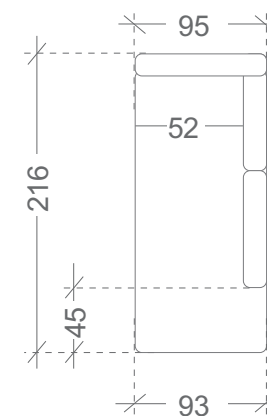

NOGE
več možnosti

OSP
podaljšan kot
desni + dvižni zaboj