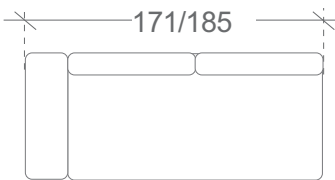

S MAX postavitev

OSBL + 3FBP, LEVA 169 x 300 cm
ležišče + zaboj

2FBL + OSP, DESNA 250 x 216 cm
ležišče + zaboj

M postavitev

OSL + 2FBP, LEVA 216 x 250 cm
ležišče + zaboj

MASSIMO

M MAX postavitev

3FBL+ OSP , DESNA, ležišče + zaboj
ležišče + zaboj

OSL + 3FBP , LEVA, 216 x 280 cm
ležišče + zaboj

XL postavitev

OSBL + 2F + OSP , DESNA, 169 x 335 x 216 cm
ležišče + 2x zaboj

OSL + 2F + OSBP , LEVA, 216 x 335 x 169cm
ležišče + 2x zaboj

XL MAX postavitev

OSBL + 3F + OSP , DESNA, 169 x 365 x 216 cm
ležišče + 2x zaboj

OSL + 3F + OSBP , LEVA, 216 x 365 x 169 cm
ležišče + 2x zaboj

MASSIMO modular - sestavi si svojo!

Levi PRIKLJUČNI elementi:

2FBL
2sed LEVI
+ ležišče

3FBL
3sed LEVI
+ ležišče

Vmesni POVEZOVALNI elementi:

2F
2sed VMESNI
+ ležišče

OSBP
otoman desni
+ dvižni zaboj

MASSIMO *ostale dimenzije*

SEDIŠČE

Višina sedišča: **45 cm**

Neto globina sedišča: **56 cm**

Bruto globina: **93 cm**

NASLONI ZA ROKE

Višina naslona za roke: **56-72 cm**