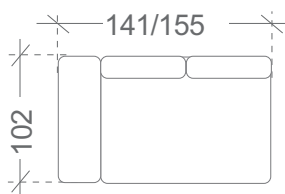

S MAX postavitev

OSBL + 3FBP, LEVA 169 x 300 cm
ležišče + zaboj

2FBL + OSP, DESNA 250 x 216 cm
ležišče + zaboj

M postavitev

OSL + 2FBP, LEVA 216 x 250 cm
ležišče + zaboj

MASSIMO

M MAX postavitev

3FBL+ OSP , DESNA, ležišče + zaboj
ležišče + zaboj

OSL + 3FBP , LEVA, 216 x 280 cm
ležišče + zaboj

XL postavitev

OSBL + 2F + OSP , DESNA, 169 x 335 x 216 cm
ležišče + 2x zaboj

OSL + 2F + OSBP , LEVA, 216 x 335 x 169cm
ležišče + 2x zaboj

XL MAX postavitev

OSBL + 3F + OSP , DESNA, 169 x 365 x 216 cm
ležišče + 2x zaboj

OSL + 3F + OSBP , LEVA, 216 x 365 x 169 cm
ležišče + 2x zaboj

MASSIMO modular - sestavi si svojo!

Levi PRIKLJUČNI elementi:

2FBL
2sed LEVI
+ ležišče

3FBL
3sed LEVI
+ ležišče

Vmesni POVEZOVALNI elementi:

2F
2sed VMESNI
+ ležišče

OSBP
otoman desni
+ dvižni zaboj

MASSIMO *ostale dimenzije*

SEDIŠČE

Višina sedišča: **45 cm**

Neto globina sedišča: **56 cm**

Bruto globina: **93 cm**

NASLONI ZA ROKE

Višina naslona za roke: **56-72 cm**