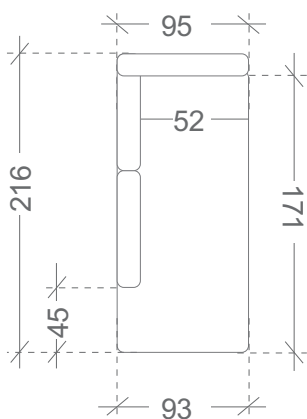

OSL + 3FBP , LEVA, 216 x 280 cm
ležišče + zaboj

XL postavitev

OSBL + 2F + OSP , DESNA, 169 x 335 x 216 cm
ležišče + 2x zaboj

OSL + 2F + OSBP , LEVA, 216 x 335 x 169cm
ležišče + 2x zaboj

XL MAX postavitev

OSBL + 3F + OSP , DESNA, 169 x 365 x 216 cm
ležišče + 2x zaboj

3F
3sed VMESNI
+ ležišče

Desni PRIKLJUČNI elementi:

2FBP
2sed DESNI
+ ležišče

3FBP
3sed DESNI
+ ležišče

OSL
podaljšan kot
levi + dvižni zaboj

OSBL
otoman levi
+ dvižni zaboj

NOGE
več možnosti

OSP
podaljšan kot
desni + dvižni zaboj

OSBP
otoman desni
+ dvižni zaboj

MASSIMO *ostale dimenzije*

SEDIŠČE

Višina sedišča: **45 cm**

Neto globina sedišča: **56 cm**

Bruto globina: **93 cm**

NASLONI ZA ROKE

Višina naslona za roke: **56-72 cm**

Širina naslona za roke: **22 cm**

HRBTIŠČE

Višina hrbtišča: **91-105cm**

PODALJŠAN KOT

Neto širina sedišča: **56-93 cm**

Neto dolžina sedišča: **171 cm**

OTOMAN

Neto širina sedišča otomana: **91 cm**