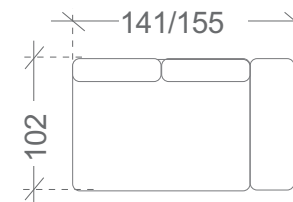

OSL + 3FBP , LEVA, 216 x 280 cm
ležišče + zaboj

XL postavitev

OSBL + 2F + OSP , DESNA, 169 x 335 x 216 cm
ležišče + 2x zaboj

OSL + 2F + OSBP , LEVA, 216 x 335 x 169cm
ležišče + 2x zaboj

XL MAX postavitev

OSBL + 3F + OSP , DESNA, 169 x 365 x 216 cm
ležišče + 2x zaboj

OSL + 3F + OSBP , LEVA, 216 x 365 x 169 cm
ležišče + 2x zaboj

MASSIMO modular - sestavi si svojo!

Levi PRIKLJUČNI elementi:

2FBL
2sed LEVI
+ ležišče

3FBL
3sed LEVI
+ ležišče

Vmesni POVEZOVALNI elementi:

2F
2sed VMESNI
+ ležišče

3F
3sed VMESNI
+ ležišče

Desni PRIKLJUČNI elementi:

2FBP
2sed DESNI
+ ležišče

3FBP
3sed DESNI
+ ležišče

OSL
podaljšan kot
levi + dvižni zaboj

OSBL
otoman levi
+ dvižni zaboj

NOGE
več možnosti

OSP
podaljšan kot
desni + dvižni zaboj

OSBP
otoman desni
+ dvižni zaboj

MASSIMO *ostale dimenzije*

SEDIŠČE

Višina sedišča: **45 cm**

Neto globina sedišča: **56 cm**

Bruto globina: **93 cm**

NASLONI ZA ROKE

Višina naslona za roke: **56-72 cm**