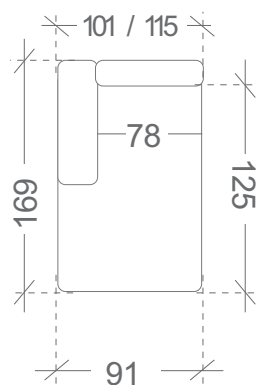

OSBL
otoman levi
+ dvižni zaboj