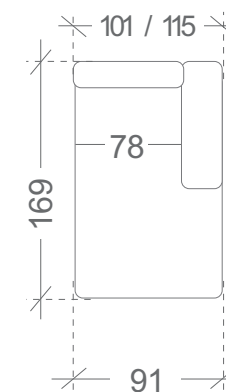

OSL + 3FBP , LEVA, 216 x 280 cm
ležišče + zaboj

XL postavitev

OSBL + 2F + OSP , DESNA, 169 x 335 x 216 cm
ležišče + 2x zaboj

OSL + 2F + OSBP , LEVA, 216 x 335 x 169cm
ležišče + 2x zaboj

XL MAX postavitev

OSBL + 3F + OSP , DESNA, 169 x 365 x 216 cm
ležišče + 2x zaboj

3F
3sed VMESNI
+ ležišče

Desni PRIKLJUČNI elementi:

2FBP
2sed DESNI
+ ležišče

3FBP
3sed DESNI
+ ležišče

OSL
podaljšan kot
levi + dvižni zaboj

OSBL
otoman levi
+ dvižni zaboj

NOGE
več možnosti

OSP
podaljšan kot
desni + dvižni zaboj

OSBP
otoman desni
+ dvižni zaboj

MASSIMO *ostale dimenzije*

SEDIŠČE

Višina sedišča: **45 cm**

Neto globina sedišča: **56 cm**

Bruto globina: **93 cm**

NASLONI ZA ROKE

Višina naslona za roke: **56-72 cm**

Širina naslona za roke: **22 cm**

HRBTIŠČE

Višina hrbtišča: **91-105cm**

PODALJŠAN KOT

Neto širina sedišča: **56-93 cm**

Neto dolžina sedišča: **171 cm**

OTOMAN

Neto širina sedišča otomana: **91 cm**