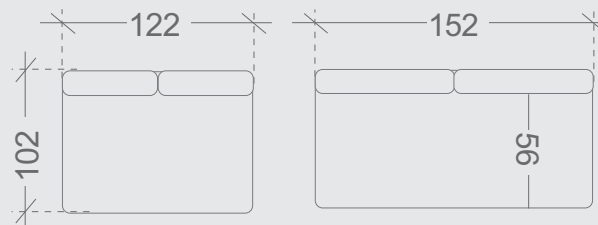

S MAX postavitev

OSBL + 3FBP, LEVA 169 x 300 cm
ležišče + zaboj

2FBL + OSP, DESNA 250 x 216 cm
ležišče + zaboj

M postavitev

OSL + 2FBP, LEVA 216 x 250 cm
ležišče + zaboj

MASSIMO

M MAX postavitev

3FBL+ OSP , DESNA, ležišče + zaboj
ležišče + zaboj

OSL + 3FBP , LEVA, 216 x 280 cm
ležišče + zaboj

XL postavitev

OSBL + 2F + OSP , DESNA, 169 x 335 x 216 cm
ležišče + 2x zaboj

OSL + 2F + OSBP , LEVA, 216 x 335 x 169cm
ležišče + 2x zaboj

XL MAX postavitev

OSBL + 3F + OSP , DESNA, 169 x 365 x 216 cm
ležišče + 2x zaboj

OSL + 3F + OSBP , LEVA, 216 x 365 x 169 cm
ležišče + 2x zaboj

MASSIMO modular - sestavi si svojo!

Levi PRIKLJUČNI elementi:

2FBL
2sed LEVI
+ ležišče

3FBL
3sed LEVI
+ ležišče

Vmesni POVEZOVALNI elementi:

2F
2sed VMESNI
+ ležišče

OSBP
otoman desni
+ dvižni zaboj

MASSIMO *ostale dimenzije*

SEDIŠČE

Višina sedišča: **45 cm**

Neto globina sedišča: **56 cm**

Bruto globina: **93 cm**

NASLONI ZA ROKE

Višina naslona za roke: **56-72 cm**