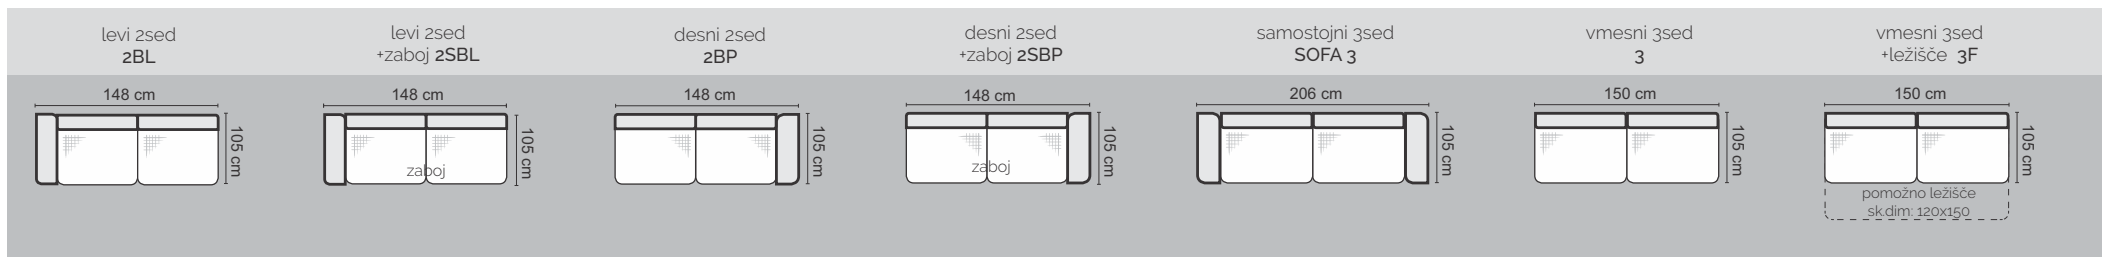

sofa za 2 osebi, 2-sed

sofa za 3 osebe, 3-sed

izbor elementov
3FBL + OSBP

izbor elementov
1SBL + R + 3FBP

izbor elementov
3FBL + R + OSL

Izbor vseh elementov programa GENOVA

info@pohistvosint.si
04 51 34 606 / 607