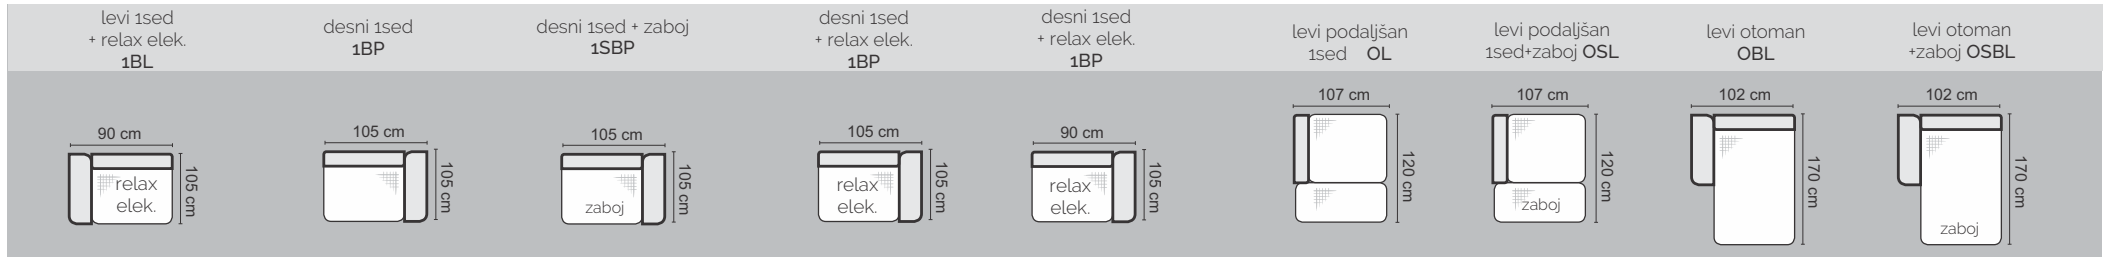

sofa za 2 osebi, 2-sed

sofa za 3 osebe, 3-sed

izbor elementov
3FBL + OSBP

izbor elementov
1SBL + R + 3FBP

izbor elementov
3FBL + R + OSL

Izbor vseh elementov programa GENOVA

info@pohistvosint.si
04 51 34 606 / 607