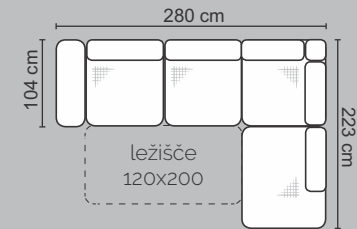

sofa za 2 osebi, 2-sed

sofa za 3 osebe, 3-sed

izbor elementov
3FBL + OSBP

izbor elementov
1SBL + R + 3FBP

izbor elementov
3FBL + R + OSL

Izbor vseh elementov programa GENOVA

info@pohistvosint.si
04 51 34 606 / 607