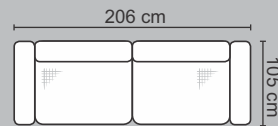

fotelj

samostojni
dvo sed

samostojni
tro sed

sedežna
garnitura

tabure

GENOVA

Primeri nekaterih možnosti postavitve modularnega sistema GENOVA

fotelj

sofa za 2 osebi, 2-sed

sofa za 3 osebe, 3-sed

izbor elementov
3FBL + OSBP

izbor elementov
1SBL + R + 3FBP

izbor elementov
3FBL + R + OSL

Izbor vseh elementov programa GENOVA

info@pohistvosint.si
04 51 34 606 / 607