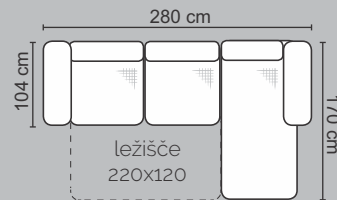

sofa za 2 osebi, 2-sed

sofa za 3 osebe, 3-sed

izbor elementov
3FBL + OSBP

izbor elementov
1SBL + R + 3FBP

izbor elementov
3FBL + R + OSL

Izbor vseh elementov programa GENOVA

info@pohistvosint.si
04 51 34 606 / 607