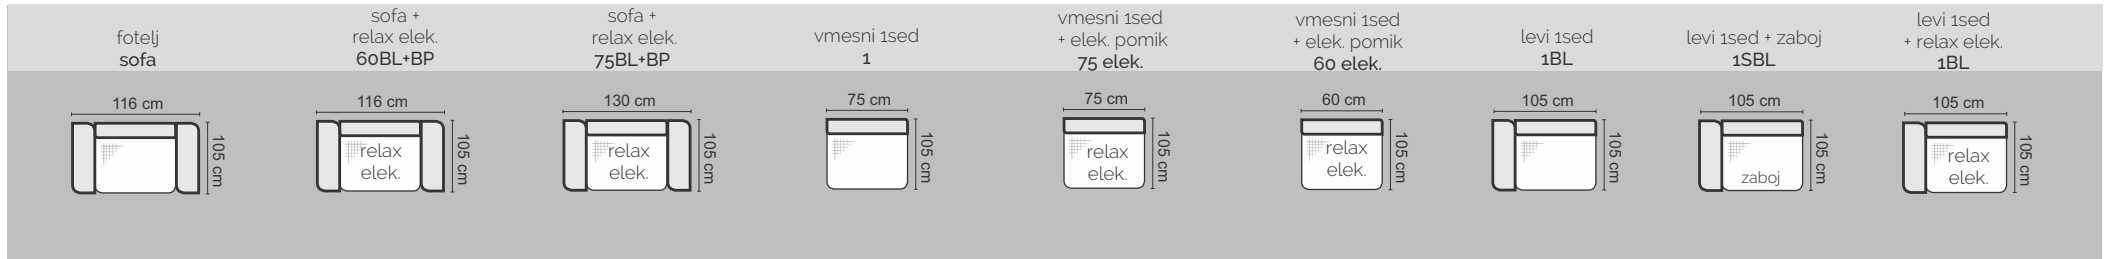

sofa za 2 osebi, 2-sed

sofa za 3 osebe, 3-sed

izbor elementov
3FBL + OSBP

izbor elementov
1SBL + R + 3FBP

izbor elementov
3FBL + R + OSL

Izbor vseh elementov programa GENOVA

info@pohistvosint.si
04 51 34 606 / 607