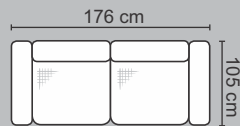

sofa za 2 osebi, 2-sed

sofa za 3 osebe, 3-sed

izbor elementov
3FBL + OSBP

izbor elementov
1SBL + R + 3FBP

izbor elementov
3FBL + R + OSL

Izbor vseh elementov programa GENOVA

info@pohistvosint.si
04 51 34 606 / 607