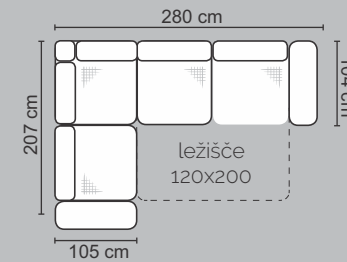

sofa za 2 osebi, 2-sed

sofa za 3 osebe, 3-sed

izbor elementov
3FBL + OSBP

izbor elementov
1SBL + R + 3FBP

izbor elementov
3FBL + R + OSL

Izbor vseh elementov programa GENOVA

info@pohistvosint.si
04 51 34 606 / 607