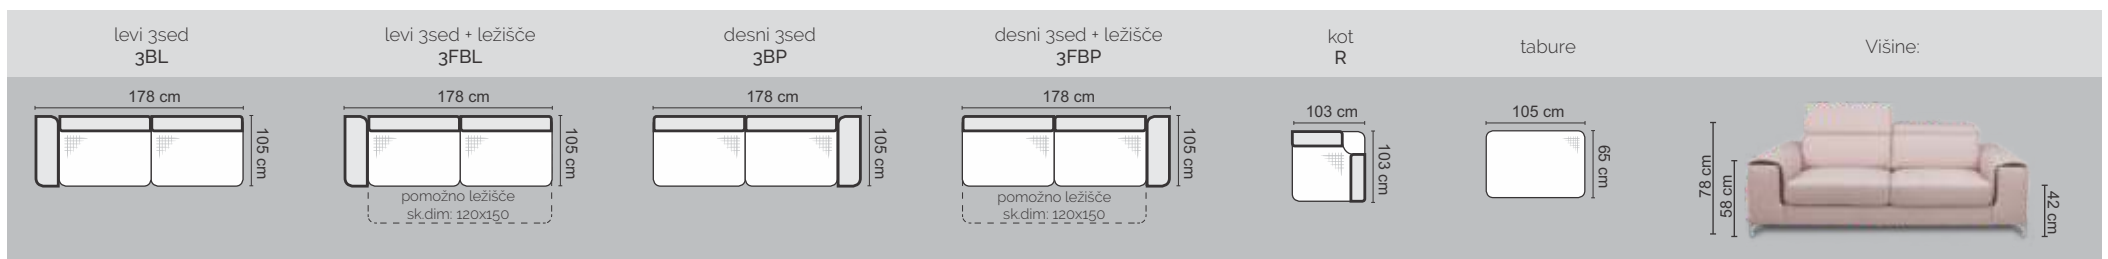

sofa za 2 osebi, 2-sed

sofa za 3 osebe, 3-sed

izbor elementov
3FBL + OSBP

izbor elementov
1SBL + R + 3FBP

izbor elementov
3FBL + R + OSL

Izbor vseh elementov programa GENOVA

info@pohistvosint.si
04 51 34 606 / 607