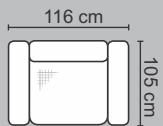

sofa za 2 osebi, 2-sed

sofa za 3 osebe, 3-sed

izbor elementov
3FBL + OSBP

izbor elementov
1SBL + R + 3FBP

izbor elementov
3FBL + R + OSL

Izbor vseh elementov programa GENOVA

info@pohistvosint.si
04 51 34 606 / 607