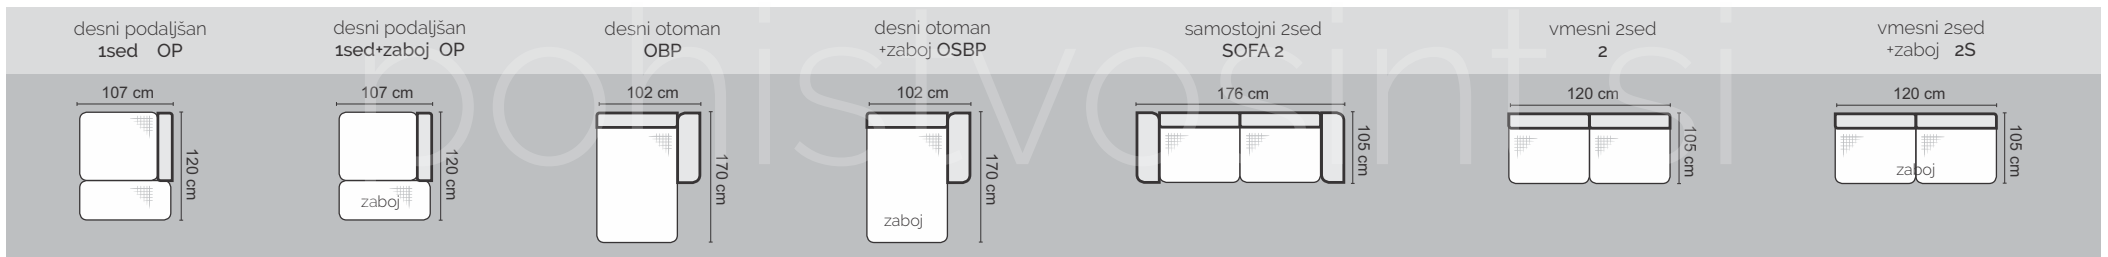

sofa za 2 osebi, 2-sed

sofa za 3 osebe, 3-sed

izbor elementov
3FBL + OSBP

izbor elementov
1SBL + R + 3FBP

izbor elementov
3FBL + R + OSL

Izbor vseh elementov programa GENOVA

info@pohistvosint.si
04 51 34 606 / 607