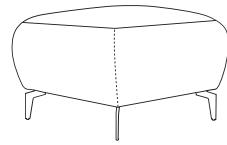

Elementi ESTE

pufa
tabure
75/75/52 cm

panel
vmesni naslon z zabojem
32/100/69 cm

1 | 1 rec
vmesni 1sed / vmesni 1sed relax
75/110/93-107 cm

1bp | 1bp rec
desni 1sed / desni 1sed relax
100/110/93-107 cm

1bl | 1bl rec
levi 1sed / levi 1sed relax
100/110/93-107 cm

3
vmesni 3sed
166/110/93-107 cm

3bl | 3bp
levi 3sed / desni 3sed
191/110/93-107 cm

obl | obp
levi otoman / desni otoman
109/182/93-107 cm

R kot
119/119/93-107 cm

ESTE

ESTE

primeri postavitev

ESTE trosed
3bl+bp
d 216 / g 110 / v 93-107 cm

ESTE dvosed special
1bl rec + panel p + 1bp
d 232 / g 110 / v 93-107 cm

ESTE S
1bl rec + 1 + obp
d 284 / g 182 / s 93-107 cm

ESTE XL
obl + 3 + r + 1 + panel p + 1bp rec
d 394 / g 182 x 326 / s 93-107 cm