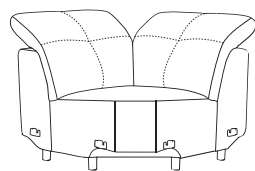

Elementi ESTE

pufa
tabure
75/75/52 cm

panel
vmesni naslon z zabojem
32/100/69 cm

1 | 1 rec
vmesni 1sed / vmesni 1sed relax
75/110/93-107 cm

1bp | 1bp rec
desni 1sed / desni 1sed relax
100/110/93-107 cm

1bl | 1bl rec
levi 1sed / levi 1sed relax
100/110/93-107 cm

3
vmesni 3sed
166/110/93-107 cm

3bl | 3bp
levi 3sed / desni 3sed
191/110/93-107 cm

obl | obp
levi otoman / desni otoman
109/182/93-107 cm

R kot
119/119/93-107 cm

ESTE

ESTE

primeri postavitev

ESTE trosed
3bl+bp
d 216 / g 110 / v 93-107 cm

ESTE dvosed special
1bl rec + panel p + 1bp
d 232 / g 110 / v 93-107 cm

ESTE S
1bl rec + 1 + obp
d 284 / g 182 / s 93-107 cm

ESTE XL
obl + 3 + r + 1 + panel p + 1bp rec
d 394 / g 182 x 326 / s 93-107 cm