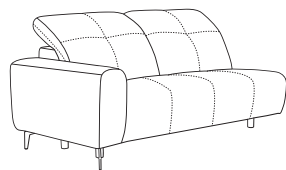

Elementi ESTE

pufa
tabure
75/75/52 cm

panel
vmesni naslon z zabojem
32/100/69 cm

1 | 1 rec
vmesni 1sed / vmesni 1sed relax
75/110/93-107 cm

1bp | 1bp rec
desni 1sed / desni 1sed relax
100/110/93-107 cm

1bl | 1bl rec
levi 1sed / levi 1sed relax
100/110/93-107 cm

3
vmesni 3sed
166/110/93-107 cm

3bl | 3bp
levi 3sed / desni 3sed
191/110/93-107 cm

obl | obp
levi otoman / desni otoman
109/182/93-107 cm

R kot
119/119/93-107 cm

ESTE

ESTE

primeri postavitev

ESTE trosed
3bl+bp
d 216 / g 110 / v 93-107 cm

ESTE dvosed special
1bl rec + panel p + 1bp
d 232 / g 110 / v 93-107 cm

ESTE S
1bl rec + 1 + obp
d 284 / g 182 / s 93-107 cm

ESTE XL
obl + 3 + r + 1 + panel p + 1bp rec
d 394 / g 182 x 326 / s 93-107 cm