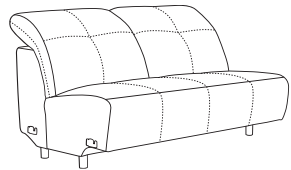

Elementi ESTE

pufa
tabure
75/75/52 cm

panel
vmesni naslon z zabojem
32/100/69 cm

1 | 1 rec
vmesni 1sed / vmesni 1sed relax
75/110/93-107 cm

1bp | 1bp rec
desni 1sed / desni 1sed relax
100/110/93-107 cm

1bl | 1bl rec
levi 1sed / levi 1sed relax
100/110/93-107 cm

3
vmesni 3sed
166/110/93-107 cm

3bl | 3bp
levi 3sed / desni 3sed
191/110/93-107 cm

obl | obp
levi otoman / desni otoman
109/182/93-107 cm

R kot
119/119/93-107 cm

ESTE

ESTE

primeri postavitev

ESTE trosed
3bl+bp
d 216 / g 110 / v 93-107 cm

ESTE dvosed special
1bl rec + panel p + 1bp
d 232 / g 110 / v 93-107 cm

ESTE S
1bl rec + 1 + obp
d 284 / g 182 / s 93-107 cm

ESTE XL
obl + 3 + r + 1 + panel p + 1bp rec
d 394 / g 182 x 326 / s 93-107 cm