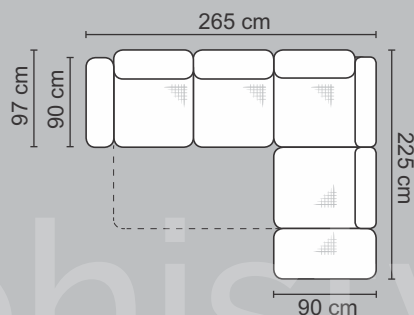

kotna postavitev

ARRATA

VKLJUČENE FUNKCIJE:

5 pomičnih naslonov za glavo, funkcija pomožnega ležišča in dvižni zaboj za shranjevanje.

VZMETENJE: valovite vzmeti.

NOGICE: kovinske črne.

BARVE IN MATERIALI: 5 kakovostnih razredov materialov, skupaj več kot 1200 različnih dekorjev! BiColor ali BiMaterial izvedba. (2-barvna ali 2-materialna kombinacija)

LEVA postavitev
OSL + R + 3FBP
(tloris z merami)

DESNA postavitev
3FBL + R + OSP
(tloris z merami)

Višina posameznih delov sedežne garniture:

LEVA postavitev
OSL + R + 3FBP

DESNA postavitev
3FBL + R + OSP

Vključena **FUNKCIJA POMOŽNEGA LEŽIŠČA**
Skupna dimenzije ležalne površine meri
205 x 135 cm

Vključena **FUNKCIJA DVIŽNEGA ZABOJA**
za shranjevanje

info@pohistvosint.si
04 51 34 606 / 607

Vljudno vabljeni v pohištveni salon v Škofjo Loko.