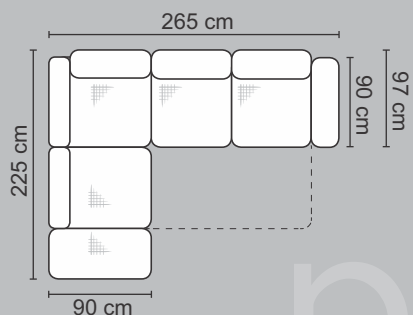

kotna postavitev

ARRATA

VKLJUČENE FUNKCIJE:

5 pomičnih naslonov za glavo, funkcija pomožnega ležišča in dvižni zaboj za shranjevanje.

VZMETENJE: valovite vzmeti.

NOGICE: kovinske črne.

BARVE IN MATERIALI: 5 kakovostnih razredov materialov, skupaj več kot 1200 različnih dekorjev! BiColor ali BiMaterial izvedba. (2-barvna ali 2-materialna kombinacija)

LEVA postavitev
OSL + R + 3FBP
(tloris z merami)

DESNA postavitev
3FBL + R + OSP
(tloris z merami)

Višina posameznih delov sedežne garniture:

LEVA postavitev
OSL + R + 3FBP

DESNA postavitev
3FBL + R + OSP

Vključena **FUNKCIJA POMOŽNEGA LEŽIŠČA**
Skupna dimenzije ležalne površine meri
205 x 135 cm

Vključena **FUNKCIJA DVIŽNEGA ZABOJA**
za shranjevanje

info@pohistvosint.si
04 51 34 606 / 607

Vljudno vabljeni v pohištveni salon v Škofjo Loko.