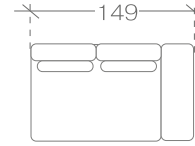

ARES

ARES

2BL + OBP

2BL + R + OP

1BL + RXL + 2 + OBP

ARES

Elementi:

tabure
108 cm

samostojni 2-sed
106 x 212 x 58/75 cm

samostojni 3-sed
106 x 287 x 58/75 cm

1-sed VMESNI
106 x 75 x 58/75 cm

2-sed VMESNI
106 x 118 x 58/75 cm

KOT
103 x 103 cm

poseben KOT RXL
133 x 133 cm

1-sed LEVI
106 x 106 x 58/75 cm

2-sed LEVI
106 x 149 x 58/75 cm

1-sed PODALJŠAN levi
106 x 185 cm

OTOMAN levi
106 x 106 x 191 cm

1-sed DESNI
106 x 106 x 58/75 cm

2-sed DESNI
106 x 149 x 58/75 cm

1-sed PODALJŠAN desni
185 x 106 cm

OTOMAN desni
106 x 106 x 191 cm