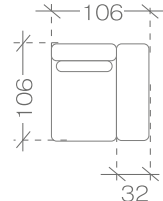

ARES

ARES

2BL + OBP

2BL + R + OP

1BL + RXL + 2 + OBP

ARES

Elementi:

tabure
108 cm

samostojni 2-sed
106 x 212 x 58/75 cm

samostojni 3-sed
106 x 287 x 58/75 cm

1-sed VMESNI
106 x 75 x 58/75 cm

2-sed VMESNI
106 x 118 x 58/75 cm

KOT
103 x 103 cm

poseben KOT RXL
133 x 133 cm

1-sed LEVI
106 x 106 x 58/75 cm

2-sed LEVI
106 x 149 x 58/75 cm

1-sed PODALJŠAN levi
106 x 185 cm

OTOMAN levi
106 x 106 x 191 cm

1-sed DESNI
106 x 106 x 58/75 cm

2-sed DESNI
106 x 149 x 58/75 cm

1-sed PODALJŠAN desni
185 x 106 cm

OTOMAN desni
106 x 106 x 191 cm