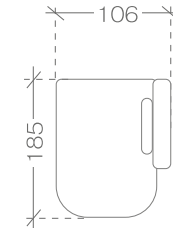

ARES

ARES

2BL + OBP

2BL + R + OP

1BL + RXL + 2 + OBP

ARES

Elementi:

tabure
108 cm

samostojni 2-sed
106 x 212 x 58/75 cm

samostojni 3-sed
106 x 287 x 58/75 cm

1-sed VMESNI
106 x 75 x 58/75 cm

2-sed VMESNI
106 x 118 x 58/75 cm

KOT
103 x 103 cm

poseben KOT RXL
133 x 133 cm

1-sed LEVI
106 x 106 x 58/75 cm

2-sed LEVI
106 x 149 x 58/75 cm

1-sed PODALJŠAN levi
106 x 185 cm

OTOMAN levi
106 x 106 x 191 cm

1-sed DESNI
106 x 106 x 58/75 cm

2-sed DESNI
106 x 149 x 58/75 cm

1-sed PODALJŠAN desni
185 x 106 cm

OTOMAN desni
106 x 106 x 191 cm