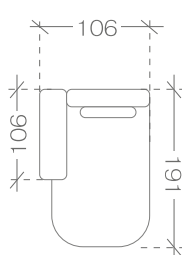

ARES

ARES

2BL + OBP

2BL + R + OP

1BL + RXL + 2 + OBP

ARES

Elementi:

tabure
108 cm

samostojni 2-sed
106 x 212 x 58/75 cm

samostojni 3-sed
106 x 287 x 58/75 cm

1-sed VMESNI
106 x 75 x 58/75 cm

2-sed VMESNI
106 x 118 x 58/75 cm

KOT
103 x 103 cm

poseben KOT RXL
133 x 133 cm

1-sed LEVI
106 x 106 x 58/75 cm

2-sed LEVI
106 x 149 x 58/75 cm

1-sed PODALJŠAN levi
106 x 185 cm

OTOMAN levi
106 x 106 x 191 cm

1-sed DESNI
106 x 106 x 58/75 cm

2-sed DESNI
106 x 149 x 58/75 cm

1-sed PODALJŠAN desni
185 x 106 cm

OTOMAN desni
106 x 106 x 191 cm