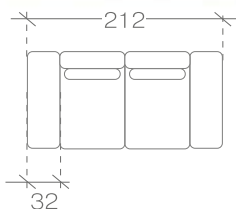

ARES

ARES

2BL + OBP

2BL + R + OP

1BL + RXL + 2 + OBP

ARES

Elementi:

tabure
108 cm

samostojni 2-sed
106 x 212 x 58/75 cm

samostojni 3-sed
106 x 287 x 58/75 cm

1-sed VMESNI
106 x 75 x 58/75 cm

2-sed VMESNI
106 x 118 x 58/75 cm

KOT
103 x 103 cm

poseben KOT RXL
133 x 133 cm

1-sed LEVI
106 x 106 x 58/75 cm

2-sed LEVI
106 x 149 x 58/75 cm

1-sed PODALJŠAN levi
106 x 185 cm

OTOMAN levi
106 x 106 x 191 cm

1-sed DESNI
106 x 106 x 58/75 cm

2-sed DESNI
106 x 149 x 58/75 cm

1-sed PODALJŠAN desni
185 x 106 cm

OTOMAN desni
106 x 106 x 191 cm