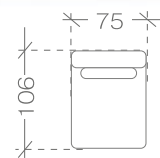

ARES

ARES

2BL + OBP

2BL + R + OP

1BL + RXL + 2 + OBP

ARES

Elementi:

tabure
108 cm

samostojni 2-sed
106 x 212 x 58/75 cm

samostojni 3-sed
106 x 287 x 58/75 cm

1-sed VMESNI
106 x 75 x 58/75 cm

2-sed VMESNI
106 x 118 x 58/75 cm

KOT
103 x 103 cm

poseben KOT RXL
133 x 133 cm

1-sed LEVI
106 x 106 x 58/75 cm

2-sed LEVI
106 x 149 x 58/75 cm

1-sed PODALJŠAN levi
106 x 185 cm

OTOMAN levi
106 x 106 x 191 cm

1-sed DESNI
106 x 106 x 58/75 cm

2-sed DESNI
106 x 149 x 58/75 cm

1-sed PODALJŠAN desni
185 x 106 cm

OTOMAN desni
106 x 106 x 191 cm