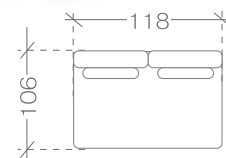

ARES

ARES

2BL + OBP

2BL + R + OP

1BL + RXL + 2 + OBP

ARES

Elementi:

tabure
108 cm

samostojni 2-sed
106 x 212 x 58/75 cm

samostojni 3-sed
106 x 287 x 58/75 cm

1-sed VMESNI
106 x 75 x 58/75 cm

2-sed VMESNI
106 x 118 x 58/75 cm

KOT
103 x 103 cm

poseben KOT RXL
133 x 133 cm

1-sed LEVI
106 x 106 x 58/75 cm

2-sed LEVI
106 x 149 x 58/75 cm

1-sed PODALJŠAN levi
106 x 185 cm

OTOMAN levi
106 x 106 x 191 cm

1-sed DESNI
106 x 106 x 58/75 cm

2-sed DESNI
106 x 149 x 58/75 cm

1-sed PODALJŠAN desni
185 x 106 cm

OTOMAN desni
106 x 106 x 191 cm