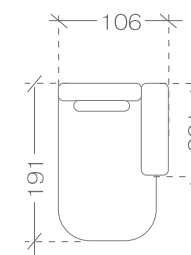

ARES

ARES

2BL + OBP

2BL + R + OP

1BL + RXL + 2 + OBP

ARES

Elementi:

tabure
108 cm

samostojni 2-sed
106 x 212 x 58/75 cm

samostojni 3-sed
106 x 287 x 58/75 cm

1-sed VMESNI
106 x 75 x 58/75 cm

2-sed VMESNI
106 x 118 x 58/75 cm

KOT
103 x 103 cm

poseben KOT RXL
133 x 133 cm

1-sed LEVI
106 x 106 x 58/75 cm

2-sed LEVI
106 x 149 x 58/75 cm

1-sed PODALJŠAN levi
106 x 185 cm

OTOMAN levi
106 x 106 x 191 cm

1-sed DESNI
106 x 106 x 58/75 cm

2-sed DESNI
106 x 149 x 58/75 cm

1-sed PODALJŠAN desni
185 x 106 cm

OTOMAN desni
106 x 106 x 191 cm