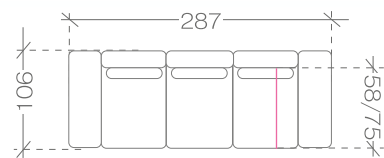

ARES

ARES

2BL + OBP

2BL + R + OP

1BL + RXL + 2 + OBP

ARES

Elementi:

tabure
108 cm

samostojni 2-sed
106 x 212 x 58/75 cm

samostojni 3-sed
106 x 287 x 58/75 cm

1-sed VMESNI
106 x 75 x 58/75 cm

2-sed VMESNI
106 x 118 x 58/75 cm

KOT
103 x 103 cm

poseben KOT RXL
133 x 133 cm

1-sed LEVI
106 x 106 x 58/75 cm

2-sed LEVI
106 x 149 x 58/75 cm

1-sed PODALJŠAN levi
106 x 185 cm

OTOMAN levi
106 x 106 x 191 cm

1-sed DESNI
106 x 106 x 58/75 cm

2-sed DESNI
106 x 149 x 58/75 cm

1-sed PODALJŠAN desni
185 x 106 cm

OTOMAN desni
106 x 106 x 191 cm