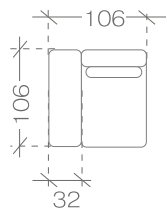

ARES

ARES

2BL + OBP

2BL + R + OP

1BL + RXL + 2 + OBP

ARES

Elementi:

tabure
108 cm

samostojni 2-sed
106 x 212 x 58/75 cm

samostojni 3-sed
106 x 287 x 58/75 cm

1-sed VMESNI
106 x 75 x 58/75 cm

2-sed VMESNI
106 x 118 x 58/75 cm

KOT
103 x 103 cm

poseben KOT RXL
133 x 133 cm

1-sed LEVI
106 x 106 x 58/75 cm

2-sed LEVI
106 x 149 x 58/75 cm

1-sed PODALJŠAN levi
106 x 185 cm

OTOMAN levi
106 x 106 x 191 cm

1-sed DESNI
106 x 106 x 58/75 cm

2-sed DESNI
106 x 149 x 58/75 cm

1-sed PODALJŠAN desni
185 x 106 cm

OTOMAN desni
106 x 106 x 191 cm