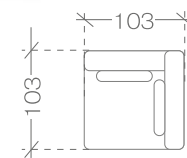

ARES

ARES

2BL + OBP

2BL + R + OP

1BL + RXL + 2 + OBP

ARES

Elementi:

tabure
108 cm

samostojni 2-sed
106 x 212 x 58/75 cm

samostojni 3-sed
106 x 287 x 58/75 cm

1-sed VMESNI
106 x 75 x 58/75 cm

2-sed VMESNI
106 x 118 x 58/75 cm

KOT
103 x 103 cm

poseben KOT RXL
133 x 133 cm

1-sed LEVI
106 x 106 x 58/75 cm

2-sed LEVI
106 x 149 x 58/75 cm

1-sed PODALJŠAN levi
106 x 185 cm

OTOMAN levi
106 x 106 x 191 cm

1-sed DESNI
106 x 106 x 58/75 cm

2-sed DESNI
106 x 149 x 58/75 cm

1-sed PODALJŠAN desni
185 x 106 cm

OTOMAN desni
106 x 106 x 191 cm