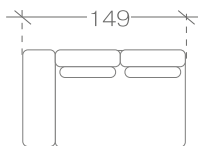

ARES

ARES

2BL + OBP

2BL + R + OP

1BL + RXL + 2 + OBP

ARES

Elementi:

tabure
108 cm

samostojni 2-sed
106 x 212 x 58/75 cm

samostojni 3-sed
106 x 287 x 58/75 cm

1-sed VMESNI
106 x 75 x 58/75 cm

2-sed VMESNI
106 x 118 x 58/75 cm

KOT
103 x 103 cm

poseben KOT RXL
133 x 133 cm

1-sed LEVI
106 x 106 x 58/75 cm

2-sed LEVI
106 x 149 x 58/75 cm

1-sed PODALJŠAN levi
106 x 185 cm

OTOMAN levi
106 x 106 x 191 cm

1-sed DESNI
106 x 106 x 58/75 cm

2-sed DESNI
106 x 149 x 58/75 cm

1-sed PODALJŠAN desni
185 x 106 cm

OTOMAN desni
106 x 106 x 191 cm