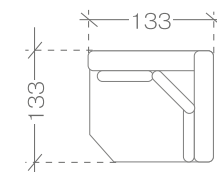

ARES

ARES

2BL + OBP

2BL + R + OP

1BL + RXL + 2 + OBP

ARES

Elementi:

tabure
108 cm

samostojni 2-sed
106 x 212 x 58/75 cm

samostojni 3-sed
106 x 287 x 58/75 cm

1-sed VMESNI
106 x 75 x 58/75 cm

2-sed VMESNI
106 x 118 x 58/75 cm

KOT
103 x 103 cm

poseben KOT RXL
133 x 133 cm

1-sed LEVI
106 x 106 x 58/75 cm

2-sed LEVI
106 x 149 x 58/75 cm

1-sed PODALJŠAN levi
106 x 185 cm

OTOMAN levi
106 x 106 x 191 cm

1-sed DESNI
106 x 106 x 58/75 cm

2-sed DESNI
106 x 149 x 58/75 cm

1-sed PODALJŠAN desni
185 x 106 cm

OTOMAN desni
106 x 106 x 191 cm