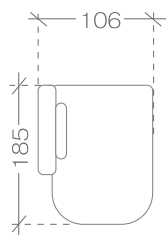

ARES

ARES

2BL + OBP

2BL + R + OP

1BL + RXL + 2 + OBP

ARES

Elementi:

tabure
108 cm

samostojni 2-sed
106 x 212 x 58/75 cm

samostojni 3-sed
106 x 287 x 58/75 cm

1-sed VMESNI
106 x 75 x 58/75 cm

2-sed VMESNI
106 x 118 x 58/75 cm

KOT
103 x 103 cm

poseben KOT RXL
133 x 133 cm

1-sed LEVI
106 x 106 x 58/75 cm

2-sed LEVI
106 x 149 x 58/75 cm

1-sed PODALJŠAN levi
106 x 185 cm

OTOMAN levi
106 x 106 x 191 cm

1-sed DESNI
106 x 106 x 58/75 cm

2-sed DESNI
106 x 149 x 58/75 cm

1-sed PODALJŠAN desni
185 x 106 cm

OTOMAN desni
106 x 106 x 191 cm