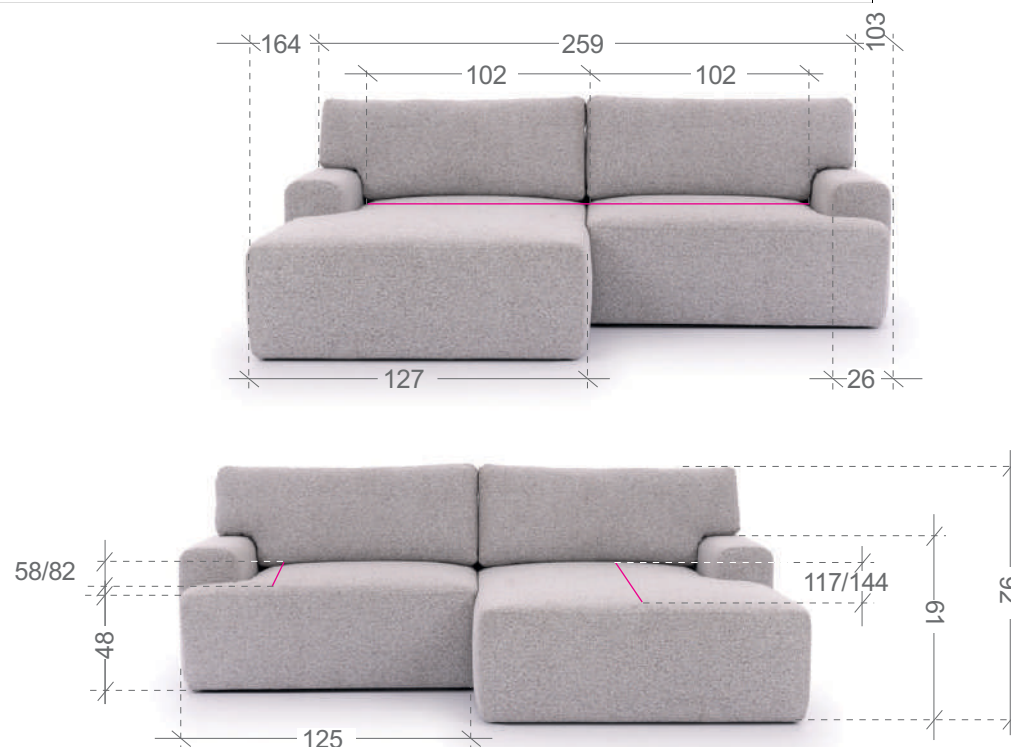

### Vzmetenje:

Sedež: valovite vzmeti

Hrbtišče: Naslonske blazine s snemljivo prevleko; polnilo - silikonske granule

### Noge:

Plastične - črne; višina 1,5 cm

### Glavne dimenzije:

Višina sedeža: 48 cm / Višina telesa: 92 cm / Globina sedeža: 58 - 82 cm / Širina naslona za roke: 26 cm

info@pohistvosint.si  
04 51 34 606 / 607

Obiščite nas v razstavnem salonu v Škofji Loki in si oglejte veliko izbiro materialov in barv.