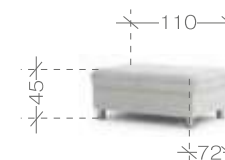

AMIGO M mini desna
DIMENZIJA: 240 x 167 cm

2FBL + OSP MINI

AMIGO M mini leva
DIMENZIJA: 167 x 240 cm

OSL MINI + 2FBP

AMIGO M desna
DIMENZIJA: 240 x 205 cm

2FBL + OSP

AMIGO M leva
DIMENZIJA: 205 x 240 cm

OSL + 2FBP

AMIGO L mini desna
DIMENZIJA: 240 x 165 cm

2FBL + R + 1SBP

AMIGO L mini leva
DIMENZIJA: 165 x 240 cm

1SBL + R + 2FBP

AMIGO L desna
DIMENZIJA: 265 x 240 cm

3FBL + R + 2SBP

AMIGO L leva
DIMENZIJA: 240 x 265 cm

2SBL + R + 3FBP

AMIGO L max leva
DIMENZIJA: 240 x 325 cm

2SBL + R + 3F + 1BP

AMIGO L max desna
DIMENZIJA: 325 x 240 cm

1BL + 3F + R + 2SBP

AMIGO

info@pohistvosint.si
04 51 34 606 / 607

Obiščite nas v razstavnem salonu v Škofji Loki in si oglejte veliko izbiro materialov in barv.