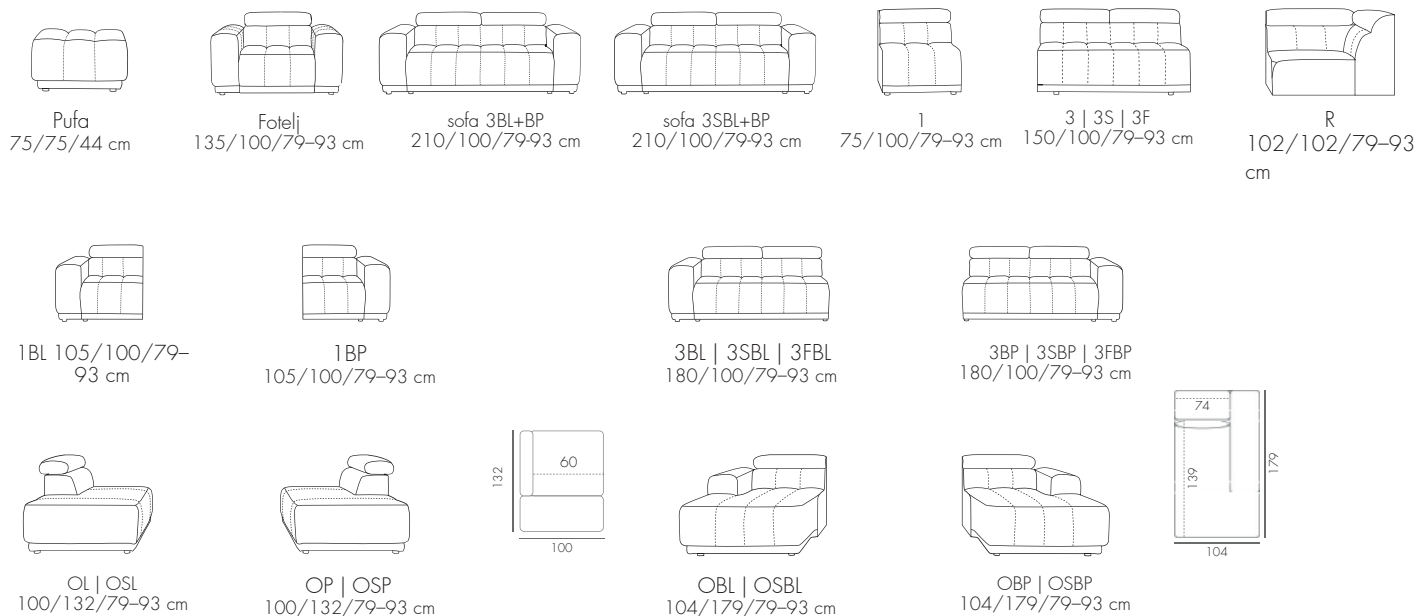

AUGUSTO

primeri modelov

Okvir

Les, vezan les, iverna plošča, vlaknena plošča.

Funkcija spanja

Razkllopni mehanizem v 3F, 3FBL in 3FBP moduli s spalno površino 150x136 cm.

Prostor za shranjevanje

Shranjevanje v modulu 3S, 3SBL, 3SBP, OSL, OSP, OSBL in OSBP

Premične in nastavljive funkcije

Nastavljivi vzglavniki.

noge

Črne plastične noge. Višina 3 cm.

Podpora

T pena 23 kg/m³, oblazinjeni pasovi.

Sedež

T 37 kg/m³ pena - srednje mehka, valovite vzmeti.

Višina sedeža 44 cm.

Mere so navedene v vrstnem redu širina/globina/višina;