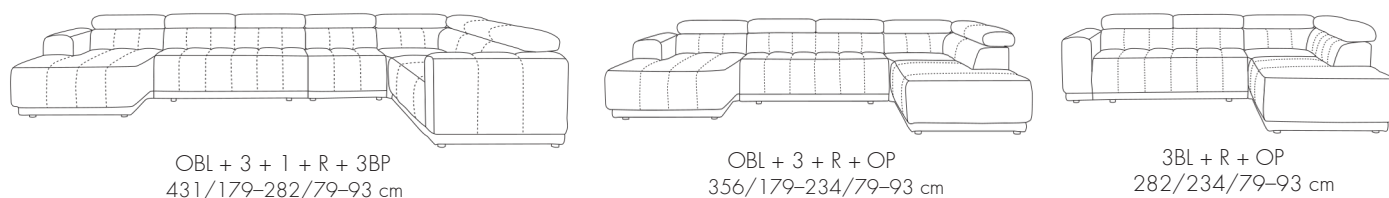

AUGUSTO

primeri modelov

Okvir

Les, vezan les, iverna plošča, vlaknena plošča.

Funkcija spanja

Razkllopni mehanizem v 3F, 3FBL in 3FBP moduli s spalno površino 150x136 cm.

Prostor za shranjevanje

Shranjevanje v modulu 3S, 3SBL, 3SBP, OSL, OSP, OSBL in OSBP

Premične in nastavljive funkcije

Nastavljivi vzglavniki.

noge

Črne plastične noge. Višina 3 cm.

Podpora

T pena 23 kg/m³, oblazinjeni pasovi.

Sedež

T 37 kg/m³ pena - srednje mehka, valovite vzmeti.

Višina sedeža 44 cm.

Mere so navedene v vrstnem redu širina/globina/višina;