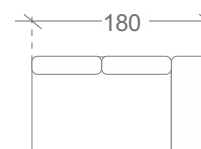

samostojni
3-sed

1-vmesni 1-sed

3-vmesni 3-sed

3S-vmesni 3-sed
z zabojem

3F-vmesni 3-sed
z ležiščem

R-kot

LEVI PRIKLJUČNI ELEMENTI:

1BL- levi 1-sed

3BL- levi 3-sed

3SBL- levi 3-sed
z zabojem

3FBL-levi 3-sed
z ležiščem

OL - levi
podaljšani 1-sed

OSL - levi podaljšani
1-sed z zabojem

OBL- levi otoman

OSBL - levi otoman
z zabojem

DESNI PRIKLJUČNI ELEMENTI:

1BP- desni 1-sed

3BP- desni 3-sed

3SBP- desni 3-sed
z zabojem

3FBP- desni 3-sed
z ležiščem

OP - desni
podaljšani 1-sed

OSP - desni
podaljšani 1-sed
z zabojem

OBP- desni
otoman

OSBP- desni
otoman z zabojem