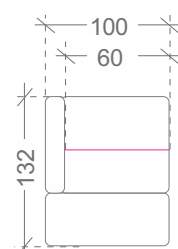

Funkcije: pomožno ležišče, zaboj za shranjevanje in pomični nasloni za glavo

Noge:
kovinske - črne ali krom, višina 12 cm

Glavne dimenzije:
Višina sedeža: 47 cm / Višina telesa: 79/95 cm / Globina sedeža: 60 cm /
Širina naslona za roke: 30 cm

sedežna garnitura RAGUSSO

Postavitev - S (leva ali desna)

Postavitev - M (leva ali desna)

Postavitev - XL (leva ali desna)

sedežna garnitura RAGUSSO

SAMOSTOJNI ELEMENTI:

pufa

fotelj

samostojni
3-sed

1-vmesni 1-sed

3-vmesni 3-sed

3S-vmesni 3-sed
z zabojem

3F-vmesni 3-sed
z ležiščem

R-kot

LEVI PRIKLJUČNI ELEMENTI:

1BL- levi 1-sed

3BL- levi 3-sed

3SBL- levi 3-sed
z zabojem

3FBL-levi 3-sed
z ležiščem

OL - levi
podaljšani 1-sed

OSL - levi podaljšani
1-sed z zabojem

OBL- levi otoman

OSBL - levi otoman
z zabojem

DESNI PRIKLJUČNI ELEMENTI: