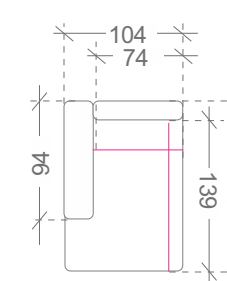

Funkcije: pomožno ležišče, zaboj za shranjevanje in pomični nasloni za glavo

Noge:
kovinske - črne ali krom, višina 12 cm

Glavne dimenzije:
Višina sedeža: 47 cm / Višina telesa: 79/95 cm / Globina sedeža: 60 cm /
Širina naslona za roke: 30 cm

samostojni
3-sed

1-vmesni 1-sed

3-vmesni 3-sed

3S-vmesni 3-sed
z zabojem

3F-vmesni 3-sed
z ležiščem

R-kot

LEVI PRIKLJUČNI ELEMENTI:

1BL- levi 1-sed

3BL- levi 3-sed

3SBL- levi 3-sed
z zabojem

3FBL-levi 3-sed
z ležiščem

OL - levi
podaljšani 1-sed

OSL - levi podaljšani
1-sed z zabojem

OBL- levi otoman

OSBL - levi otoman
z zabojem

DESNI PRIKLJUČNI ELEMENTI:

1BP- desni 1-sed

3BP- desni 3-sed

3SBP- desni 3-sed
z zabojem

3FBP- desni 3-sed
z ležiščem

OP - desni
podaljšani 1-sed

OSP - desni
podaljšani 1-sed
z zabojem

OBP- desni
otoman

OSBP- desni
otoman z zabojem