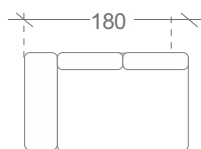

Funkcije: pomožno ležišče, zaboj za shranjevanje in pomični nasloni za glavo

Noge:
kovinske - črne ali krom, višina 12 cm

Glavne dimenzije:
Višina sedeža: 47 cm / Višina telesa: 79/95 cm / Globina sedeža: 60 cm /
Širina naslona za roke: 30 cm

sedežna garnitura RAGUSSO

Postavitev - S (leva ali desna)

Postavitev - M (leva ali desna)

Postavitev - XL (leva ali desna)

sedežna garnitura RAGUSSO

SAMOSTOJNI ELEMENTI:

pufa

fotelj

samostojni
3-sed

1-vmesni 1-sed

3-vmesni 3-sed

3S-vmesni 3-sed
z zabojem

3F-vmesni 3-sed
z ležiščem

R-kot

LEVI PRIKLJUČNI ELEMENTI:

1BL- levi 1-sed

3BL- levi 3-sed

3SBL- levi 3-sed
z zabojem

3FBL-levi 3-sed
z ležiščem

OL - levi
podaljšani 1-sed

OSL - levi podaljšani
1-sed z zabojem

OBL- levi otoman

OSBL - levi otoman
z zabojem

DESNI PRIKLJUČNI ELEMENTI: