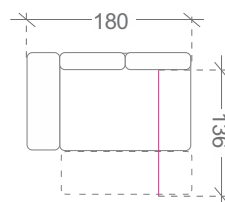

Funkcije: pomožno ležišče, zaboj za shranjevanje in pomični nasloni za glavo

Noge:
kovinske - črne ali krom, višina 12 cm

Glavne dimenzije:
Višina sedeža: 47 cm / Višina telesa: 79/95 cm / Globina sedeža: 60 cm /
Širina naslona za roke: 30 cm

sedežna garnitura RAGUSSO

Postavitev - S (leva ali desna)

Postavitev - M (leva ali desna)

Postavitev - XL (leva ali desna)

sedežna garnitura RAGUSSO

SAMOSTOJNI ELEMENTI:

pufa

fotelj

samostojni
3-sed

1-vmesni 1-sed

3-vmesni 3-sed

3S-vmesni 3-sed
z zabojem

3F-vmesni 3-sed
z ležiščem

R-kot

LEVI PRIKLJUČNI ELEMENTI:

1BL- levi 1-sed

3BL- levi 3-sed

3SBL- levi 3-sed
z zabojem

3FBL-levi 3-sed
z ležiščem

OL - levi
podaljšani 1-sed

OSL - levi podaljšani
1-sed z zabojem

OBL- levi otoman

OSBL - levi otoman
z zabojem

DESNI PRIKLJUČNI ELEMENTI: