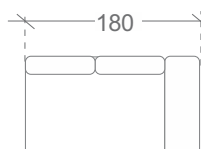

samostojni
3-sed

1-vmesni 1-sed

3-vmesni 3-sed

3S-vmesni 3-sed
z zabojem

3F-vmesni 3-sed
z ležiščem

R-kot

LEVI PRIKLJUČNI ELEMENTI:

1BL- levi 1-sed

3BL- levi 3-sed

3SBL- levi 3-sed
z zabojem

3FBL-levi 3-sed
z ležiščem

OL - levi
podaljšani 1-sed

OSL - levi podaljšani
1-sed z zabojem

OBL- levi otoman

OSBL - levi otoman
z zabojem

DESNI PRIKLJUČNI ELEMENTI:

1BP- desni 1-sed

3BP- desni 3-sed

3SBP- desni 3-sed
z zabojem

3FBP- desni 3-sed
z ležiščem

OP - desni
podaljšani 1-sed

OSP - desni
podaljšani 1-sed
z zabojem

OBP- desni
otoman

OSBP- desni
otoman z zabojem