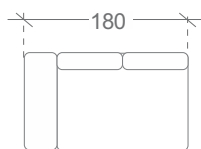

Funkcije: pomožno ležišče, zaboj za shranjevanje in pomični nasloni za glavo

Noge:
kovinske - črne ali krom, višina 12 cm

Glavne dimenzije:
Višina sedeža: 47 cm / Višina telesa: 79/95 cm / Globina sedeža: 60 cm /
Širina naslona za roke: 30 cm

sedežna garnitura RAGUSSO

Postavitev - S (leva ali desna)

Postavitev - M (leva ali desna)

Postavitev - XL (leva ali desna)

sedežna garnitura RAGUSSO

SAMOSTOJNI ELEMENTI:

pufa

fotelj

samostojni
3-sed

1-vmesni 1-sed

3-vmesni 3-sed

3S-vmesni 3-sed
z zabojem

3F-vmesni 3-sed
z ležiščem

R-kot

LEVI PRIKLJUČNI ELEMENTI:

1BL- levi 1-sed

3BL- levi 3-sed

3SBL- levi 3-sed
z zabojem

3FBL-levi 3-sed
z ležiščem

OL - levi
podaljšani 1-sed

OSL - levi podaljšani
1-sed z zabojem

OBL- levi otoman

OSBL - levi otoman
z zabojem

DESNI PRIKLJUČNI ELEMENTI: