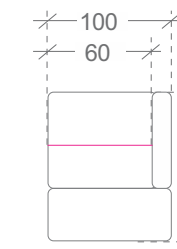

samostojni
3-sed

1-vmesni 1-sed

3-vmesni 3-sed

3S-vmesni 3-sed
z zabojem

3F-vmesni 3-sed
z ležiščem

R-kot

LEVI PRIKLJUČNI ELEMENTI:

1BL- levi 1-sed

3BL- levi 3-sed

3SBL- levi 3-sed
z zabojem

3FBL-levi 3-sed
z ležiščem

OL - levi
podaljšani 1-sed

OSL - levi podaljšani
1-sed z zabojem

OBL- levi otoman

OSBL - levi otoman
z zabojem

DESNI PRIKLJUČNI ELEMENTI:

1BP- desni 1-sed

3BP- desni 3-sed

3SBP- desni 3-sed
z zabojem

3FBP- desni 3-sed
z ležiščem

OP - desni
podaljšani 1-sed

OSP - desni
podaljšani 1-sed
z zabojem

OBP- desni
otoman

OSBP- desni
otoman z zabojem