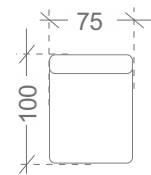

Funkcije: pomožno ležišče, zaboj za shranjevanje in pomični nasloni za glavo

Noge:
kovinske - črne ali krom, višina 12 cm

Glavne dimenzije:
Višina sedeža: 47 cm / Višina telesa: 79/95 cm / Globina sedeža: 60 cm /
Širina naslona za roke: 30 cm

sedežna garnitura RAGUSSO

Postavitev - S (leva ali desna)

Postavitev - M (leva ali desna)

Postavitev - XL (leva ali desna)

sedežna garnitura RAGUSSO

SAMOSTOJNI ELEMENTI:

pufa

fotelj

samostojni
3-sed

1-vmesni 1-sed

3-vmesni 3-sed

3S-vmesni 3-sed
z zabojem

3F-vmesni 3-sed
z ležiščem

R-kot

LEVI PRIKLJUČNI ELEMENTI:

1BL- levi 1-sed

3BL- levi 3-sed

3SBL- levi 3-sed
z zabojem

3FBL-levi 3-sed
z ležiščem

OL - levi
podaljšani 1-sed

OSL - levi podaljšani
1-sed z zabojem

OBL- levi otoman

OSBL - levi otoman
z zabojem

DESNI PRIKLJUČNI ELEMENTI: