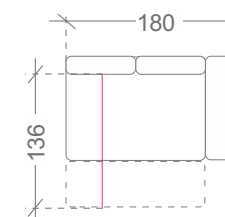

Funkcije: pomožno ležišče, zaboj za shranjevanje in pomični nasloni za glavo

Noge:
kovinske - črne ali krom, višina 12 cm

Glavne dimenzije:
Višina sedeža: 47 cm / Višina telesa: 79/95 cm / Globina sedeža: 60 cm /
Širina naslona za roke: 30 cm

samostojni
3-sed

1-vmesni 1-sed

3-vmesni 3-sed

3S-vmesni 3-sed
z zabojem

3F-vmesni 3-sed
z ležiščem

R-kot

LEVI PRIKLJUČNI ELEMENTI:

1BL- levi 1-sed

3BL- levi 3-sed

3SBL- levi 3-sed
z zabojem

3FBL-levi 3-sed
z ležiščem

OL - levi
podaljšani 1-sed

OSL - levi podaljšani
1-sed z zabojem

OBL- levi otoman

OSBL - levi otoman
z zabojem

DESNI PRIKLJUČNI ELEMENTI:

1BP- desni 1-sed

3BP- desni 3-sed

3SBP- desni 3-sed
z zabojem

3FBP- desni 3-sed
z ležiščem

OP - desni
podaljšani 1-sed

OSP - desni
podaljšani 1-sed
z zabojem

OBP- desni
otoman

OSBP- desni
otoman z zabojem