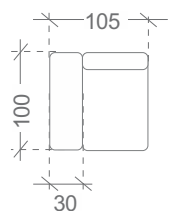

Funkcije: pomožno ležišče, zaboj za shranjevanje in pomični nasloni za glavo

Noge:
kovinske - črne ali krom, višina 12 cm

Glavne dimenzije:
Višina sedeža: 47 cm / Višina telesa: 79/95 cm / Globina sedeža: 60 cm /
Širina naslona za roke: 30 cm

sedežna garnitura RAGUSSO

Postavitev - S (leva ali desna)

Postavitev - M (leva ali desna)

Postavitev - XL (leva ali desna)

sedežna garnitura RAGUSSO

SAMOSTOJNI ELEMENTI:

pufa

fotelj

samostojni
3-sed

1-vmesni 1-sed

3-vmesni 3-sed

3S-vmesni 3-sed
z zabojem

3F-vmesni 3-sed
z ležiščem

R-kot

LEVI PRIKLJUČNI ELEMENTI:

1BL- levi 1-sed

3BL- levi 3-sed

3SBL- levi 3-sed
z zabojem

3FBL-levi 3-sed
z ležiščem

OL - levi
podaljšani 1-sed

OSL - levi podaljšani
1-sed z zabojem

OBL- levi otoman

OSBL - levi otoman
z zabojem

DESNI PRIKLJUČNI ELEMENTI: