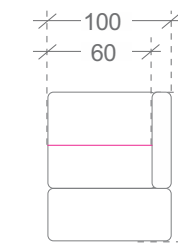

samostojni
3-sed

1-vmesni 1-sed

3-vmesni 3-sed

3S-vmesni 3-sed
z zabojem

3F-vmesni 3-sed
z ležiščem

R-kot

LEVI PRIKLJUČNI ELEMENTI:

1BL- levi 1-sed

3BL- levi 3-sed

3SBL- levi 3-sed
z zabojem

3FBL-levi 3-sed
z ležiščem

OL - levi
podaljšani 1-sed

OSL - levi podaljšani
1-sed z zabojem

OBL- levi otoman

OSBL - levi otoman
z zabojem

DESNI PRIKLJUČNI ELEMENTI:

1BP- desni 1-sed

3BP- desni 3-sed

3SBP- desni 3-sed
z zabojem

3FBP- desni 3-sed
z ležiščem

OP - desni
podaljšani 1-sed

OSP - desni
podaljšani 1-sed
z zabojem

OBP- desni
otoman

OSBP- desni
otoman z zabojem