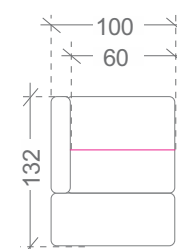

Funkcije: pomožno ležišče, zaboj za shranjevanje in pomični nasloni za glavo

Noge:
kovinske - črne ali krom, višina 12 cm

Glavne dimenzije:
Višina sedeža: 47 cm / Višina telesa: 79/95 cm / Globina sedeža: 60 cm /
Širina naslona za roke: 30 cm

samostojni
3-sed

1-vmesni 1-sed

3-vmesni 3-sed

3S-vmesni 3-sed
z zabojem

3F-vmesni 3-sed
z ležiščem

R-kot

LEVI PRIKLJUČNI ELEMENTI:

1BL- levi 1-sed

3BL- levi 3-sed

3SBL- levi 3-sed
z zabojem

3FBL-levi 3-sed
z ležiščem

OL - levi
podaljšani 1-sed

OSL - levi podaljšani
1-sed z zabojem

OBL- levi otoman

OSBL - levi otoman
z zabojem

DESNI PRIKLJUČNI ELEMENTI:

1BP- desni 1-sed

3BP- desni 3-sed

3SBP- desni 3-sed
z zabojem

3FBP- desni 3-sed
z ležiščem

OP - desni
podaljšani 1-sed

OSP - desni
podaljšani 1-sed
z zabojem

OBP- desni
otoman

OSBP- desni
otoman z zabojem