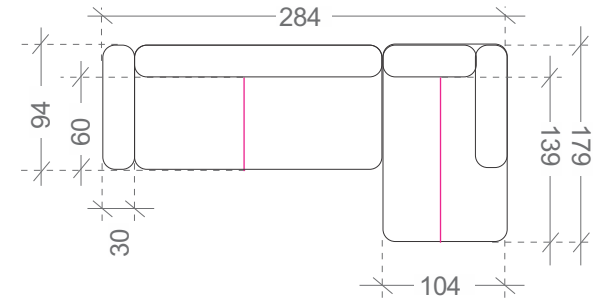

RAGUSSO

sedežna garnitura RAGUSSO

dvižni
zaboj

izvlečno ležišče

Splošne informacije:

Struktura trupa:
Iverne plošče, borov les in vlaknene plošče

Vzmetenje:
Sedež: valovite vzmeti

Pena: srednja trdota pene

Funkcije: pomožno ležišče, zaboj za shranjevanje in pomični nasloni za glavo

Noge:
kovinske - črne ali krom, višina 12 cm

Glavne dimenzije:
Višina sedeža: 47 cm / Višina telesa: 79/95 cm / Globina sedeža: 60 cm /
Širina naslona za roke: 30 cm

sedežna garnitura RAGUSSO

Postavitev - S (leva ali desna)

Postavitev - M (leva ali desna)

Postavitev - XL (leva ali desna)

sedežna garnitura RAGUSSO

SAMOSTOJNI ELEMENTI:

pufa

fotelj

samostojni
3-sed

1-vmesni 1-sed

3-vmesni 3-sed

3S-vmesni 3-sed
z zabojem

3F-vmesni 3-sed
z ležiščem

R-kot

LEVI PRIKLJUČNI ELEMENTI:

1BL- levi 1-sed