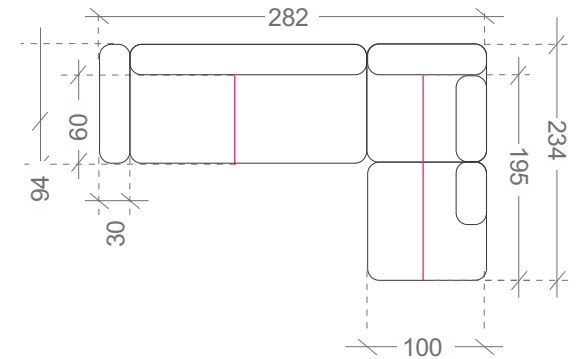

RAGUSSO

sedežna garnitura RAGUSSO

dvižni
zaboj

izvlečno ležišče

Splošne informacije:

Struktura trupa:
Iverne plošče, borov les in vlaknene plošče

Vzmetenje:
Sedež: valovite vzmeti

Pena: srednja trdota pene

Funkcije: pomožno ležišče, zaboj za shranjevanje in pomični nasloni za glavo

Noge:
kovinske - črne ali krom, višina 12 cm

Glavne dimenzije:
Višina sedeža: 47 cm / Višina telesa: 79/95 cm / Globina sedeža: 60 cm /
Širina naslona za roke: 30 cm

sedežna garnitura RAGUSSO

Postavitev - S (leva ali desna)

Postavitev - M (leva ali desna)

Postavitev - XL (leva ali desna)

sedežna garnitura RAGUSSO

SAMOSTOJNI ELEMENTI:

pufa

fotelj

samostojni
3-sed

1-vmesni 1-sed

3-vmesni 3-sed

3S-vmesni 3-sed
z zabojem

3F-vmesni 3-sed
z ležiščem

R-kot

LEVI PRIKLJUČNI ELEMENTI:

1BL- levi 1-sed