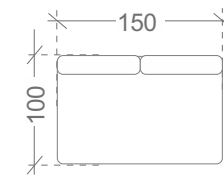

Funkcije: pomožno ležišče, zaboj za shranjevanje in pomični nasloni za glavo

Noge:
kovinske - črne ali krom, višina 12 cm

Glavne dimenzije:
Višina sedeža: 47 cm / Višina telesa: 79/95 cm / Globina sedeža: 60 cm /
Širina naslona za roke: 30 cm

sedežna garnitura RAGUSSO

Postavitev - S (leva ali desna)

Postavitev - M (leva ali desna)

Postavitev - XL (leva ali desna)

sedežna garnitura RAGUSSO

SAMOSTOJNI ELEMENTI:

pufa

fotelj

samostojni
3-sed

1-vmesni 1-sed

3-vmesni 3-sed

3S-vmesni 3-sed
z zabojem

3F-vmesni 3-sed
z ležiščem

R-kot

LEVI PRIKLJUČNI ELEMENTI:

1BL- levi 1-sed

3BL- levi 3-sed

3SBL- levi 3-sed
z zabojem

3FBL-levi 3-sed
z ležiščem

OL - levi
podaljšani 1-sed

OSL - levi podaljšani
1-sed z zabojem

OBL- levi otoman

OSBL - levi otoman
z zabojem

DESNI PRIKLJUČNI ELEMENTI: