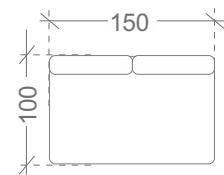

Funkcije: pomožno ležišče, zaboj za shranjevanje in pomični nasloni za glavo

Noge:
kovinske - črne ali krom, višina 12 cm

Glavne dimenzije:
Višina sedeža: 47 cm / Višina telesa: 79/95 cm / Globina sedeža: 60 cm /
Širina naslona za roke: 30 cm

sedežna garnitura RAGUSSO

Postavitev - S (leva ali desna)

Postavitev - M (leva ali desna)

Postavitev - XL (leva ali desna)

sedežna garnitura RAGUSSO

SAMOSTOJNI ELEMENTI:

pufa

fotelj

samostojni
3-sed

1-vmesni 1-sed

3-vmesni 3-sed

3S-vmesni 3-sed
z zabojem

3F-vmesni 3-sed
z ležiščem

R-kot

LEVI PRIKLJUČNI ELEMENTI:

1BL- levi 1-sed

3BL- levi 3-sed

3SBL- levi 3-sed
z zabojem

3FBL-levi 3-sed
z ležiščem

OL - levi
podaljšani 1-sed

OSL - levi podaljšani
1-sed z zabojem

OBL- levi otoman

OSBL - levi otoman
z zabojem

DESNI PRIKLJUČNI ELEMENTI: