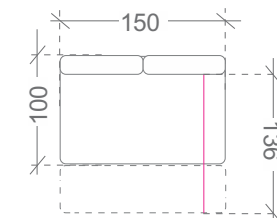

Funkcije: pomožno ležišče, zaboj za shranjevanje in pomični nasloni za glavo

Noge:
kovinske - črne ali krom, višina 12 cm

Glavne dimenzije:
Višina sedeža: 47 cm / Višina telesa: 79/95 cm / Globina sedeža: 60 cm /
Širina naslona za roke: 30 cm

sedežna garnitura RAGUSSO

Postavitev - S (leva ali desna)

Postavitev - M (leva ali desna)

Postavitev - XL (leva ali desna)

sedežna garnitura RAGUSSO

SAMOSTOJNI ELEMENTI:

pufa

fotelj

samostojni
3-sed

1-vmesni 1-sed

3-vmesni 3-sed

3S-vmesni 3-sed
z zabojem

3F-vmesni 3-sed
z ležiščem

R-kot

LEVI PRIKLJUČNI ELEMENTI:

1BL- levi 1-sed

3BL- levi 3-sed

3SBL- levi 3-sed
z zabojem

3FBL-levi 3-sed
z ležiščem

OL - levi
podaljšani 1-sed

OSL - levi podaljšani
1-sed z zabojem

OBL- levi otoman

OSBL - levi otoman
z zabojem

DESNI PRIKLJUČNI ELEMENTI: