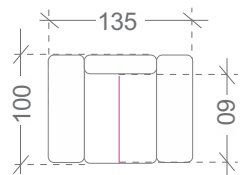

Funkcije: pomožno ležišče, zaboj za shranjevanje in pomični nasloni za glavo

Noge:
kovinske - črne ali krom, višina 12 cm

Glavne dimenzije:
Višina sedeža: 47 cm / Višina telesa: 79/95 cm / Globina sedeža: 60 cm /
Širina naslona za roke: 30 cm

sedežna garnitura RAGUSSO

Postavitev - S (leva ali desna)

Postavitev - M (leva ali desna)

Postavitev - XL (leva ali desna)

sedežna garnitura RAGUSSO

SAMOSTOJNI ELEMENTI:

pufa

fotelj

samostojni
3-sed

1-vmesni 1-sed

3-vmesni 3-sed

3S-vmesni 3-sed
z zabojem

3F-vmesni 3-sed
z ležiščem

R-kot

LEVI PRIKLJUČNI ELEMENTI:

1BL- levi 1-sed

3BL- levi 3-sed

3SBL- levi 3-sed
z zabojem

3FBL-levi 3-sed
z ležiščem

OL - levi
podaljšani 1-sed

OSL - levi podaljšani
1-sed z zabojem

OBL- levi otoman

OSBL - levi otoman
z zabojem

DESNI PRIKLJUČNI ELEMENTI: