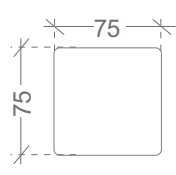

Funkcije: pomožno ležišče, zaboj za shranjevanje in pomični nasloni za glavo

Noge:
kovinske - črne ali krom, višina 12 cm

Glavne dimenzije:
Višina sedeža: 47 cm / Višina telesa: 79/95 cm / Globina sedeža: 60 cm /
Širina naslona za roke: 30 cm

sedežna garnitura RAGUSSO

Postavitev - S (leva ali desna)

Postavitev - M (leva ali desna)

Postavitev - XL (leva ali desna)

sedežna garnitura RAGUSSO

SAMOSTOJNI ELEMENTI:

pufa

fotelj

samostojni
3-sed

1-vmesni 1-sed

3-vmesni 3-sed

3S-vmesni 3-sed
z zabojem

3F-vmesni 3-sed
z ležiščem

R-kot

LEVI PRIKLJUČNI ELEMENTI:

1BL- levi 1-sed

3BL- levi 3-sed

3SBL- levi 3-sed
z zabojem

3FBL-levi 3-sed
z ležiščem

OL - levi
podaljšani 1-sed

OSL - levi podaljšani
1-sed z zabojem

OBL- levi otoman

OSBL - levi otoman
z zabojem

DESNI PRIKLJUČNI ELEMENTI: