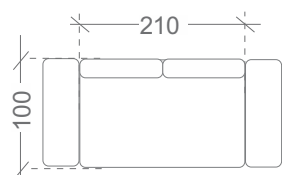

Funkcije: pomožno ležišče, zaboj za shranjevanje in pomični nasloni za glavo

Noge:
kovinske - črne ali krom, višina 12 cm

Glavne dimenzije:
Višina sedeža: 47 cm / Višina telesa: 79/95 cm / Globina sedeža: 60 cm /
Širina naslona za roke: 30 cm

sedežna garnitura RAGUSSO

Postavitev - S (leva ali desna)

Postavitev - M (leva ali desna)

Postavitev - XL (leva ali desna)

sedežna garnitura RAGUSSO

SAMOSTOJNI ELEMENTI:

pufa

fotelj

samostojni
3-sed

1-vmesni 1-sed

3-vmesni 3-sed

3S-vmesni 3-sed
z zabojem

3F-vmesni 3-sed
z ležiščem

R-kot

LEVI PRIKLJUČNI ELEMENTI:

1BL- levi 1-sed

3BL- levi 3-sed

3SBL- levi 3-sed
z zabojem

3FBL-levi 3-sed
z ležiščem

OL - levi
podaljšani 1-sed

OSL - levi podaljšani
1-sed z zabojem

OBL- levi otoman

OSBL - levi otoman
z zabojem

DESNI PRIKLJUČNI ELEMENTI: