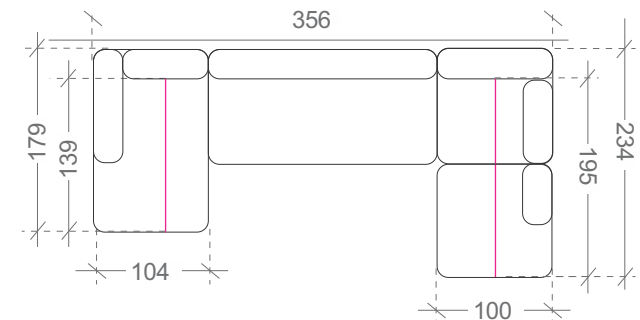

Funkcije: pomožno ležišče, zaboj za shranjevanje in pomični nasloni za glavo

Noge:
kovinske - črne ali krom, višina 12 cm

Glavne dimenzije:
Višina sedeža: 47 cm / Višina telesa: 79/95 cm / Globina sedeža: 60 cm /
Širina naslona za roke: 30 cm

sedežna garnitura RAGUSSO

Postavitev - S (leva ali desna)

Postavitev - M (leva ali desna)

Postavitev - XL (leva ali desna)

sedežna garnitura RAGUSSO

SAMOSTOJNI ELEMENTI:

pufa

fotelj

samostojni
3-sed

1-vmesni 1-sed

3-vmesni 3-sed

3S-vmesni 3-sed
z zabojem

3F-vmesni 3-sed
z ležiščem

R-kot

LEVI PRIKLJUČNI ELEMENTI:

1BL- levi 1-sed

3BL- levi 3-sed

3SBL- levi 3-sed
z zabojem

3FBL-levi 3-sed
z ležiščem

OL - levi
podaljšani 1-sed

OSL - levi podaljšani
1-sed z zabojem

OBL- levi otoman

OSBL - levi otoman
z zabojem

DESNI PRIKLJUČNI ELEMENTI: