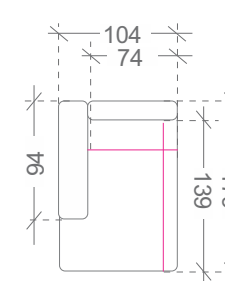

Funkcije: pomožno ležišče, zaboj za shranjevanje in pomični nasloni za glavo

Noge:
kovinske - črne ali krom, višina 12 cm

Glavne dimenzije:
Višina sedeža: 47 cm / Višina telesa: 79/95 cm / Globina sedeža: 60 cm /
Širina naslona za roke: 30 cm

samostojni
3-sed

1-vmesni 1-sed

3-vmesni 3-sed

3S-vmesni 3-sed
z zabojem

3F-vmesni 3-sed
z ležiščem

R-kot

LEVI PRIKLJUČNI ELEMENTI:

1BL- levi 1-sed

3BL- levi 3-sed

3SBL- levi 3-sed
z zabojem

3FBL-levi 3-sed
z ležiščem

OL - levi
podaljšani 1-sed

OSL - levi podaljšani
1-sed z zabojem

OBL- levi otoman

OSBL - levi otoman
z zabojem

DESNI PRIKLJUČNI ELEMENTI:

1BP- desni 1-sed

3BP- desni 3-sed

3SBP- desni 3-sed
z zabojem

3FBP- desni 3-sed
z ležiščem

OP - desni
podaljšani 1-sed

OSP - desni
podaljšani 1-sed
z zabojem

OBP- desni
otoman

OSBP- desni
otoman z zabojem