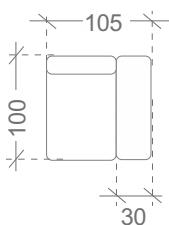

Funkcije: pomožno ležišče, zaboj za shranjevanje in pomični nasloni za glavo

Noge:
kovinske - črne ali krom, višina 12 cm

Glavne dimenzije:
Višina sedeža: 47 cm / Višina telesa: 79/95 cm / Globina sedeža: 60 cm /
Širina naslona za roke: 30 cm

sedežna garnitura RAGUSSO

Postavitev - S (leva ali desna)

Postavitev - M (leva ali desna)

Postavitev - XL (leva ali desna)

sedežna garnitura RAGUSSO

SAMOSTOJNI ELEMENTI:

pufa

fotelj

3BL- levi 3-sed

3SBL- levi 3-sed
z zabojem

3FBL-levi 3-sed
z ležiščem

OL - levi
podaljšani 1-sed

OSL - levi podaljšani
1-sed z zabojem

OBL- levi otoman

OSBL - levi otoman
z zabojem

DESNI PRIKLJUČNI ELEMENTI:

1BP- desni 1-sed

3BP- desni 3-sed

3SBP- desni 3-sed
z zabojem

3FBP- desni 3-sed
z ležiščem

OP - desni
podaljšani 1-sed

OSP - desni
podaljšani 1-sed
z zabojem

OBP- desni
otoman

OSBP- desni
otoman z zabojem