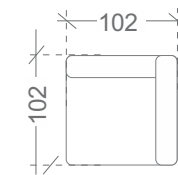

Funkcije: pomožno ležišče, zaboj za shranjevanje in pomični nasloni za glavo

Noge:
kovinske - črne ali krom, višina 12 cm

Glavne dimenzije:
Višina sedeža: 47 cm / Višina telesa: 79/95 cm / Globina sedeža: 60 cm /
Širina naslona za roke: 30 cm

sedežna garnitura RAGUSSO

Postavitev - S (leva ali desna)

Postavitev - M (leva ali desna)

Postavitev - XL (leva ali desna)

sedežna garnitura RAGUSSO

SAMOSTOJNI ELEMENTI:

pufa

fotelj

samostojni
3-sed

1-vmesni 1-sed

3-vmesni 3-sed

3S-vmesni 3-sed
z zabojem

3F-vmesni 3-sed
z ležiščem

R-kot

LEVI PRIKLJUČNI ELEMENTI:

1BL- levi 1-sed

3BL- levi 3-sed

3SBL- levi 3-sed
z zabojem

3FBL-levi 3-sed
z ležiščem

OL - levi
podaljšani 1-sed

OSL - levi podaljšani
1-sed z zabojem

OBL- levi otoman

OSBL - levi otoman
z zabojem

DESNI PRIKLJUČNI ELEMENTI: