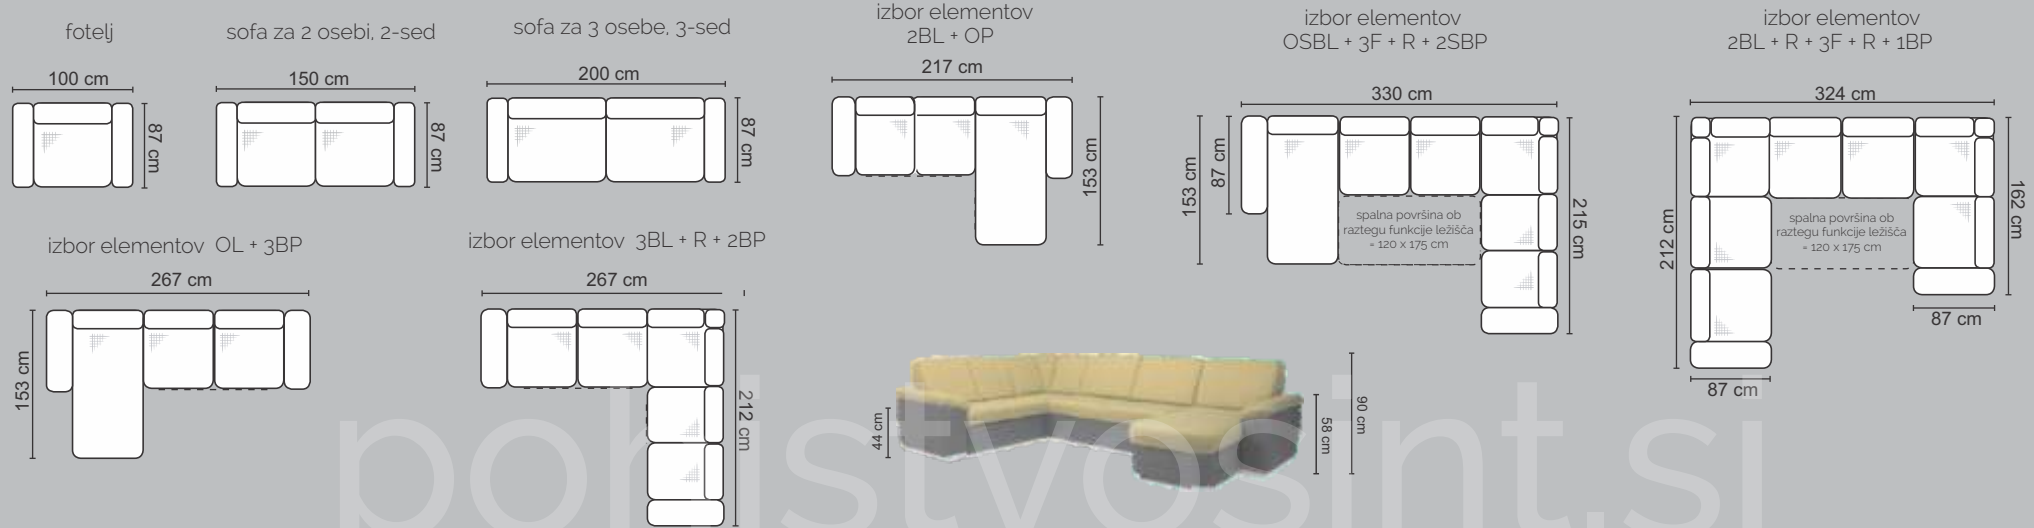

pohistvo nt.si

fotelj

samostojni
dvosed

samostojni
trosed

sedežna
garnitura

tabure

 BARELLO

Primeri nekaterih možnosti postavitve modularnega sistema BARELLO