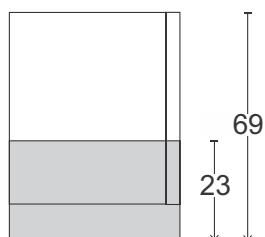

S pogledom od zgoraj
z vključenim vencem