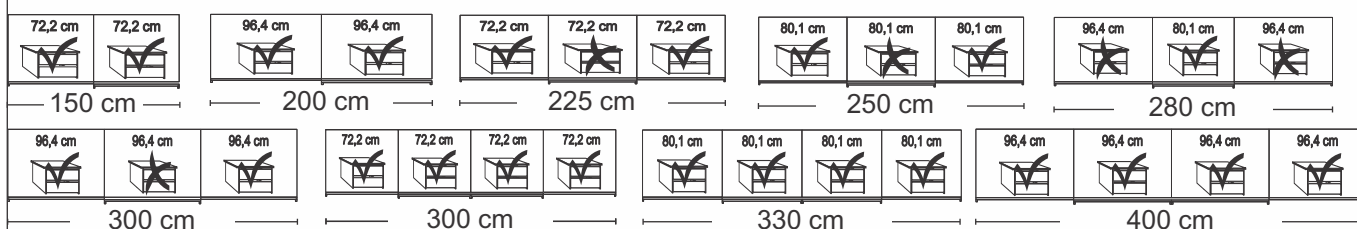

Osnovna postavitev

				
150 cm	200 cm	225 cm	250 cm	280 cm
				
300 cm	300 cm	330 cm	400 cm	

Garderobne omare z drsnimi vrati

Ročajji v barvi korpusa

Notranjost:

2 polici, 1 obešalna palica

Opis	Š	G	Višina 217 cm	Višina 236 cm	
			Art.-Nr.	Art.-Nr.	
Fronte steklo šampanjec, vrata v sredini v barvi korpusa, z lamelami v beljenem hrastu					
	2-vrat 1 vrata z lamelami - D	150	67	442	451
	2-vrat 1 vrata z lamelami - D	200	67	443	452
	3-vrat 1 vrata z lam. v sredini	225	67	444	453
	3-vrat 1 vrata z lam. v sredini	250	67	445	454
	3-vrat 1 vrata z lam. v sredini	280	67	446	455
	3-vrat 1 vrata z lam. v sredini	300	67	447	456
- s sinhronim odpiranjem					
	4-vrat 2 vrata z lam. v sredini	300	67	448	457
	4-vrat 2 vrata z lam. v sredini	330	67	449	458
	4-vrat 2 vrata z lam. v sredini	400	67	450	459

Model-št.
234Model-št.
235Model-št.
252

Osnovna postavitvev

Garderobne omare z drsnimi vrati

Ročaji v barvi korpusa

Notranjost:

2 polici, 1 obešalna palica

Opis	Š	G	Višina 217 cm	Višina 236 cm	
			Art.-št.	Art.-št.	
         Model-št. 234 Model-št. 235 Model-št. 252	Fronte steklo šampanjec, vrata v sredini v beljenem hrastu, z lamelami v beljenem hrastu				
	2-vrat 1 vrata z lamelami - D	150	67	460	469
	2-vrat 1 vrata z lamelami - D	200	67	461	470
	3-vrat 1 vrata z lam. v sredini	225	67	462	471
	3-vrat 1 vrata z lam. v sredini	250	67	463	472
	3-vrat 1 vrata z lam. v sredini	280	67	464	473
	3-vrat 1 vrata z lam. v sredini	300	67	465	474
	- s sinhronim odpiranjem				
	4-vrat 2 vrata z lam. v sredini	300	67	466	475
	4-vrat 2 vrata z lam. v sredini	330	67	467	476
	4-vrat 2 vrata z lam. v sredini	400	67	468	477