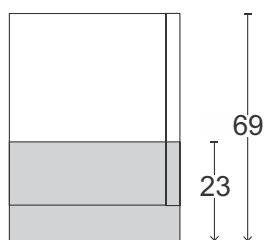

Venci za omare z drsnimi vrati

z ali brez osvetlitve

Barva korpusa

Opis	v cm			Art.-št.
	Š	V	G	
Zgornji venec brez LED osvetlitve				
- za širino omare 150 cm	150	5	23	986
- za širino omare 200 cm	200	5	23	987
- za širino omare 225 cm	225	5	23	988
- za širino omare 250 cm	250	5	23	989
- za širino omare 280 cm	280	5	23	990
- za širino omare 300 cm ⚠ - samo za omare s 3 vrati	300	5	23	991
- za širino omare 300 cm ⚠ - samo za omare s 4 vrati	300	5	23	992
- za širino omare 330 cm	330	5	23	993
- za širino omare 400 cm	400	5	23	994
Zgornji venec z LED osvetlitvijo				
2 lučki - za širino omare 150 cm	150	5	23	995
4 lučke - za širino omare 200 cm	200	5	23	996
6 lučk - za širino omare 225 cm	225	5	23	997
6 lučk - za širino omare 250 cm	250	5	23	998
6 lučk - za širino omare 280 cm	280	5	23	999
6 lučk - za širino omare 300 cm ⚠ - samo za omare s 3 vrati	300	5	23	926
8 lučk - za širino omare 300 cm ⚠ - samo za omare s 4 vrati	300	5	23	927
8 lučk - za širino omare 330 cm	330	5	23	928
8 lučk - za širino omare 400 cm	400	5	23	929

S pogledom od zgoraj
z vključenim vencem