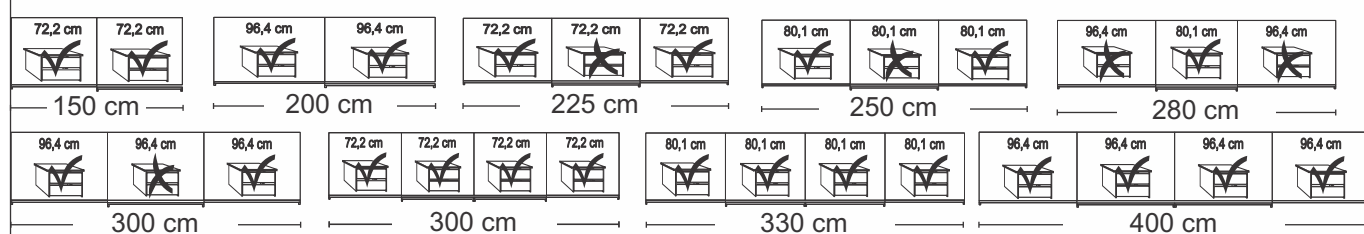

Garderobne omare z drsnimi vrati

Ročajji v barvi korpusa

Notranjost:

2 polici, 1 obešalna palica

Opis	Š	G	Višina 217 cm	Višina 236 cm			
			Art.-št.	Art.-št.			
Fronte v barvi grafita, vrata v sredini v barvi korpusa, z lamelami v beljenem hrastu	2-vrat	1 vrata z lamelami - D	150	67	496	505	
	2-vrat	1 vrata z lamelami - D	200	67	497	506	
	3-vrat	1 vrata z lam. v sredini	225	67	498	507	
	3-vrat	1 vrata z lam. v sredini	250	67	499	508	
	3-vrat	1 vrata z lam. v sredini	280	67	500	509	
	3-vrat	1 vrata z lam. v sredini	300	67	501	510	
	- s sinhronim odpiranjem						
	4-vrat	2 vrat z lam. v sredini	300	67	502	511	
	4-vrat	2 vrat z lam. v sredini	330	67	503	512	
	4-vrat	2 vrat z lam. v sredini	400	67	504	513	

Osnovna postavitvev