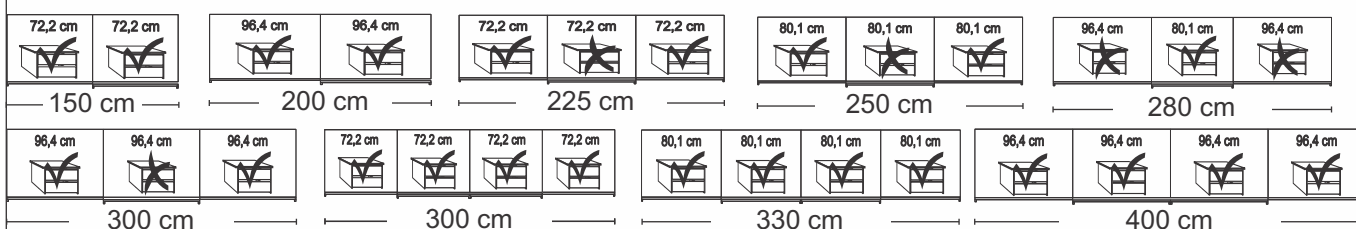

Garderobne omare z drsnimi vrati

Ročajji v barvi korpusa

Notranjost:

2 polici, 1 obešalna palica

Opis	Š	G	Višina 217 cm	Višina 236 cm	
			Art.-št.	Art.-št.	
Fronte v barvi šampanjca, srednja vrata v barvi korpusa, lamele v barvi beljenega hrasta	2-vrat 1 vrata z lamelami - D	150	67	550	559
	2-vrat 1 vrata z lamelami - D	200	67	551	560
	3-vrat 1 vrata z lam. v sredini	225	67	552	561
	3-vrat 1 vrata z lam. v sredini	250	67	553	562
	3-vrat 1 vrata z lam. v sredini	280	67	554	563
	3-vrat 1 vrata z lam. v sredini	300	67	555	564
	- s sinhronim odpiranjem				
	4-vrat 2 vrata z lam. v sredini	300	67	556	565
	4-vrat 2 vrata z lam. v sredini	330	67	557	566
	4-vrat 2 vrata z lam. v sredini	400	67	558	567
	Model-št. 234	Model-št. 235	Model-št. 252		

Osnovna postavitvev