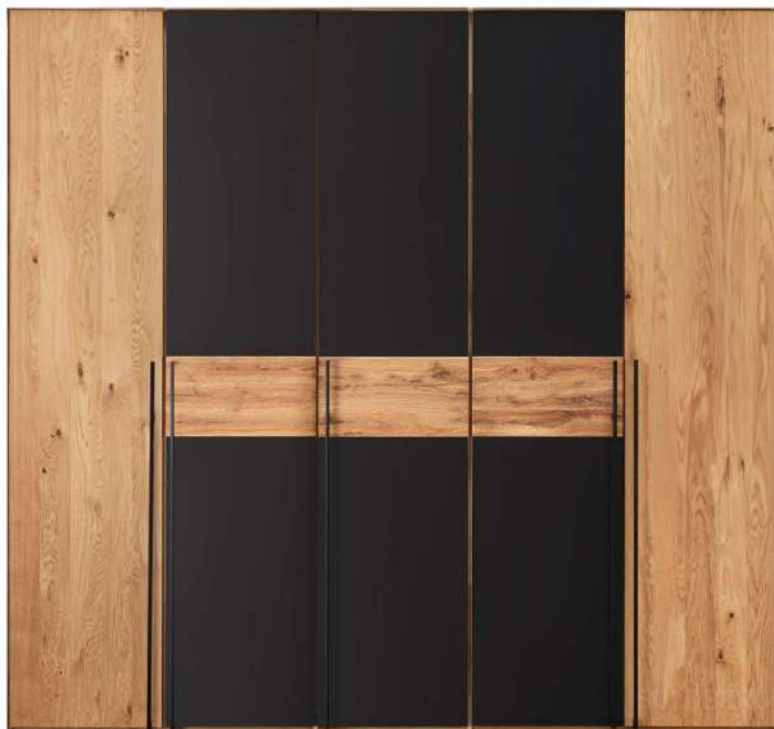

BOSTON *masivno pohištvo* HRAST

Boston garderobna omara s 5 vrati

vkj. 3x obešalnik za oblačila
in 3x polica

dimenzije

š: 250 v: 219 g: 60

50 cm PREKAT

2x lesena vrata
2x antracit vrata
1014768

60 cm PREKAT

2x lesena vrata
2x antracit vrata
1014784

Antracit steklo
+ lesen pas
20.400.074.2

Antracit steklo
+ lesen pas
20.460.074.2

Lesena vrata
+ lesen pas
20.400.076.2

Lesena vrata
+ lesen pas
20.460.076.2