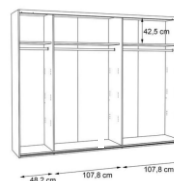

ležišče 160 x 200

š: 276,5 cm
v: 119,7 cm
g: 210 cm

IZLED36P02-WK05

Postelja
MRWL2182

ležišče 180 x 200

š: 296,5 cm
v: 119,7 cm
g: 210 cm

IZLED36P02-WK05
IZLED36P02-WK03

Omara
RCQSg2411-C811

vključuje okvir z LED osvetlitvijo

š: 269,9 cm
v: 210,5 cm
g: 61,2 cm

Okvir
LUXZ01B2

š: 280,6 cm
v: 215,9 cm
g: 23,8 cm

Mehanizem za mehko zapiranje
IZH02

š: 17,5 cm
v: 1,5 cm
g: 6 cm

Set LED svetil
za vzglavno stranico
IZLED36P02

z USB polnilnikom

Police
DMRD12

š: 48 cm
v: 42 cm
g: 2,2 cm

Police
WNNDg2

š: 108 cm
v: 42 cm
g: 2,2 cm

Notranji predalnik
TWTK23

š: 51 cm
v: 70,6 cm
g: 39,6 cm

Notranji predalnik
TWTK24

š: 98,7 cm
v: 70,6 cm
g: 39,6 cm