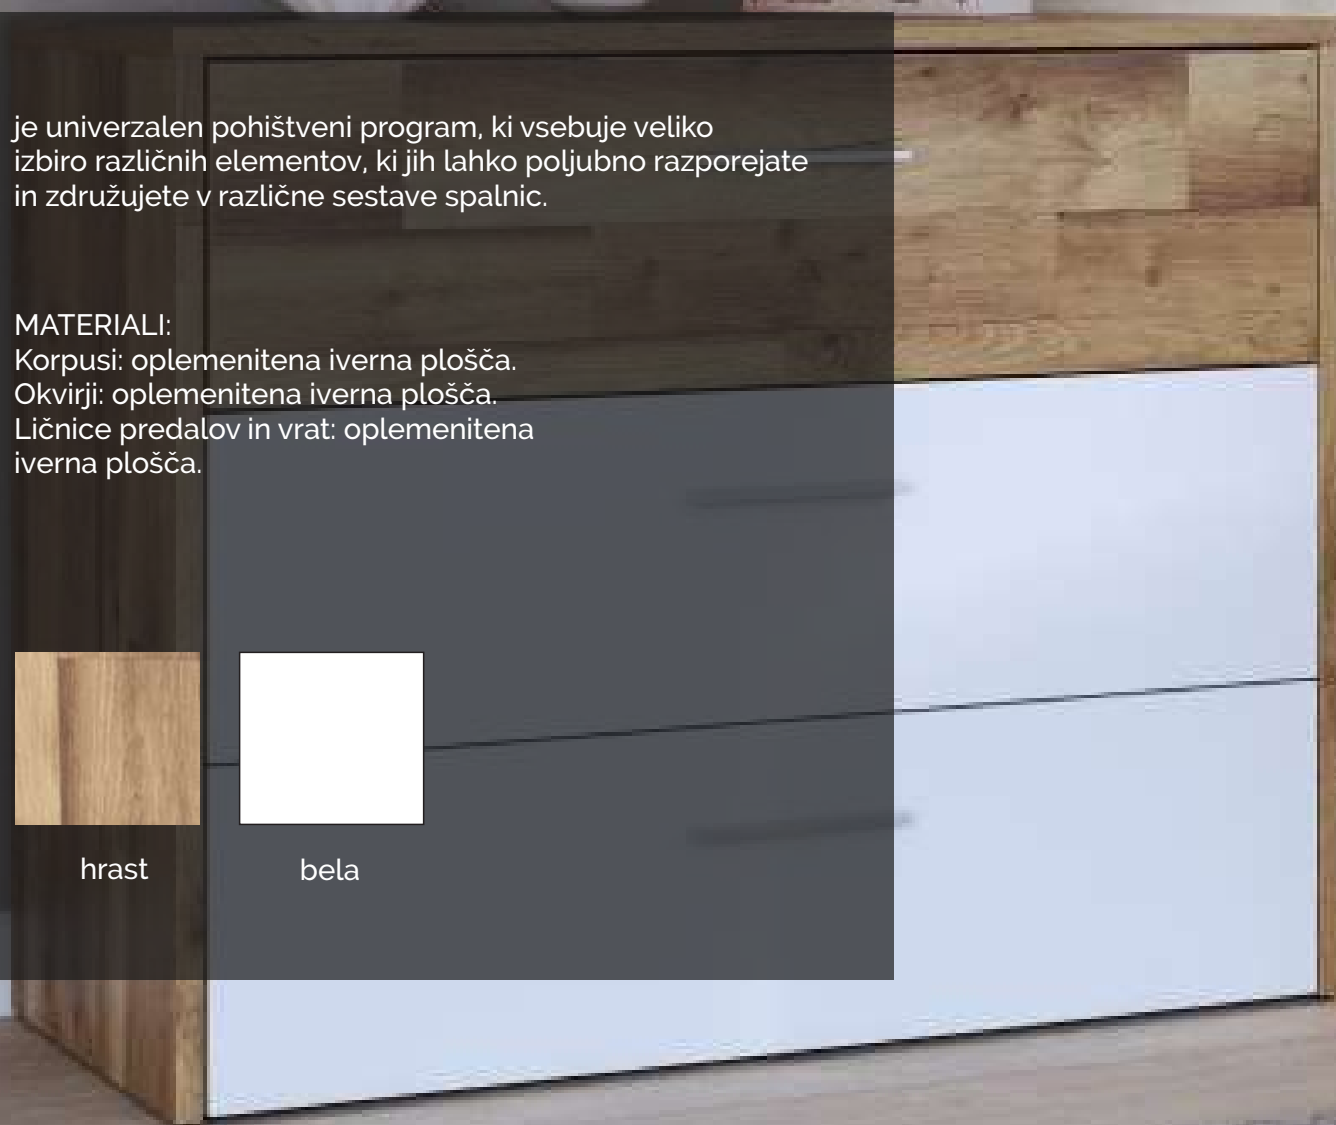

Spalnica RICO BELA

RICO je univerzalen pohištveni program, ki vsebuje veliko izbiro različnih elementov, ki jih lahko poljubno razporejate in združujete v različne sestave spalnic.

MATERIALI:

Korpusi: oplemenitena iverna plošča.

Okvirji: oplemenitena iverna plošča.

Ličnice predalov in vrat: oplemenitena iverna plošča.

hrast

bela

elementi RICO BELA

Komoda
MEWK211

š: 99,8 cm
v: 79,9 cm
g: 41,5 cm

Postelja
MRWL2162

vključuje okvir z LED osvetlitvijo

š: 269,9 cm
v: 210,5 cm
g: 61,2 cm

Okvir
LUXZ01B2

š: 280,6 cm
v: 215,9 cm
g: 23,8 cm

Mehanizem za mehko zapiranje
IZH02

š: 17,5 cm
v: 1,5 cm
g: 6 cm

Set LED svetil
za vzglavno stranico
IZLED36P02