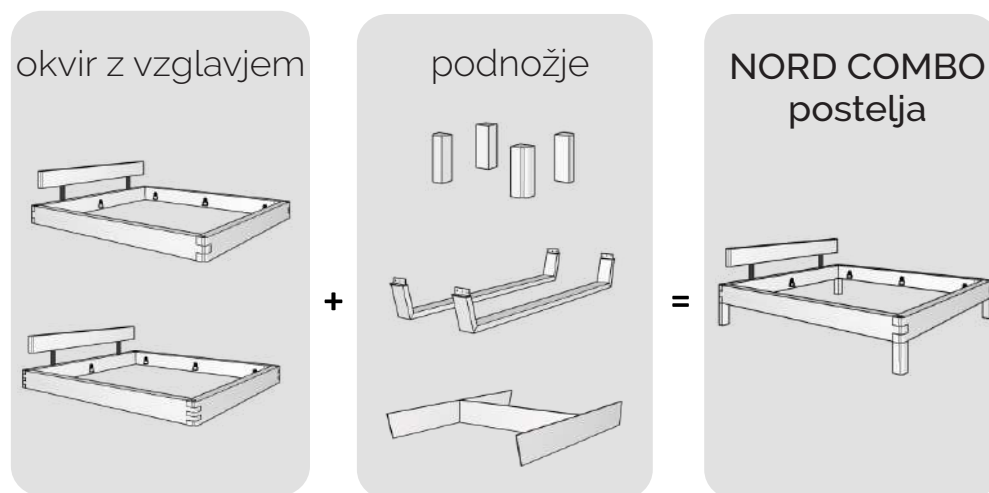

Sestavite si svojo masivno posteljo NORD COMBO

masivne postelje

divji hrast

naraven material

ali

NORD COMBO SLIM *masivne postelje* so narejene iz masivnega *divjega hrasta*.

Divji hrast je živ *naraven material* z grčami, letnicami in razpokami.

Sestavite torej svojo NORD COMBO SLIM *masivno posteljo*.

NORD COMBO SLIM *okvir*

okvir FORK brez vzglavja

Mere ležišča /zunanje mere		Številka artikla
140x200 cm	152x215 cm	e-620-21.14
160x200 cm	172x215 cm	e-620-21.16
180x200 cm	192x215 cm	e-620-21.18
200x200 cm	212x215 cm	e-620-21.20
140x220 cm	152x235 cm	e-620-21.14.220
160x220 cm	172x235 cm	e-620-21.16.220
180x220 cm	192x235 cm	e-620-21.18.220
200x220 cm	212x235 cm	e-620-21.20.220