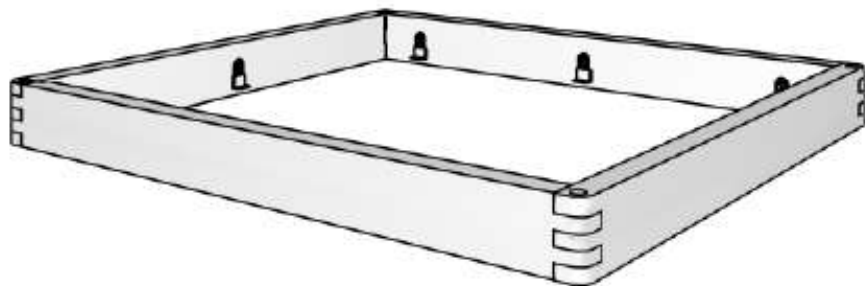

Sestavite si svojo masivno posteljo NORD COMBO

masivne postelje

divji hrast

naraven material

ali

NORD COMBO SLIM *masivne postelje* so narejene iz masivnega *divjega hrasta*.

Divji hrast je živ *naraven material* z grčami, letnicami in razpokami.

Te dajejo postelji edinstven videz in jo naredijo unikatno.

Za zaščito je premazana z oljem, ki še dodatno poudari detaile.

Postelje NORD COMBO SLIM spremenijo vašo spalnico v *otok sprostitve*.

Pripeljite naravo med svoje štiri stene.

Sestavite torej svojo NORD COMBO SLIM *masivno posteljo*.

NORD COMBO SLIM *okvir*

okvir FORK brez vzglavja

Mere ležišča /zunanje mere		Številka artikla
140x200 cm	152x215 cm	e-620-21.14
160x200 cm	172x215 cm	e-620-21.16
180x200 cm	192x215 cm	e-620-21.18
200x200 cm	212x215 cm	e-620-21.20
140x220 cm	152x235 cm	e-620-21.14.220
160x220 cm	172x235 cm	e-620-21.16.220
180x220 cm	192x235 cm	e-620-21.18.220
200x220 cm	212x235 cm	e-620-21.20.220