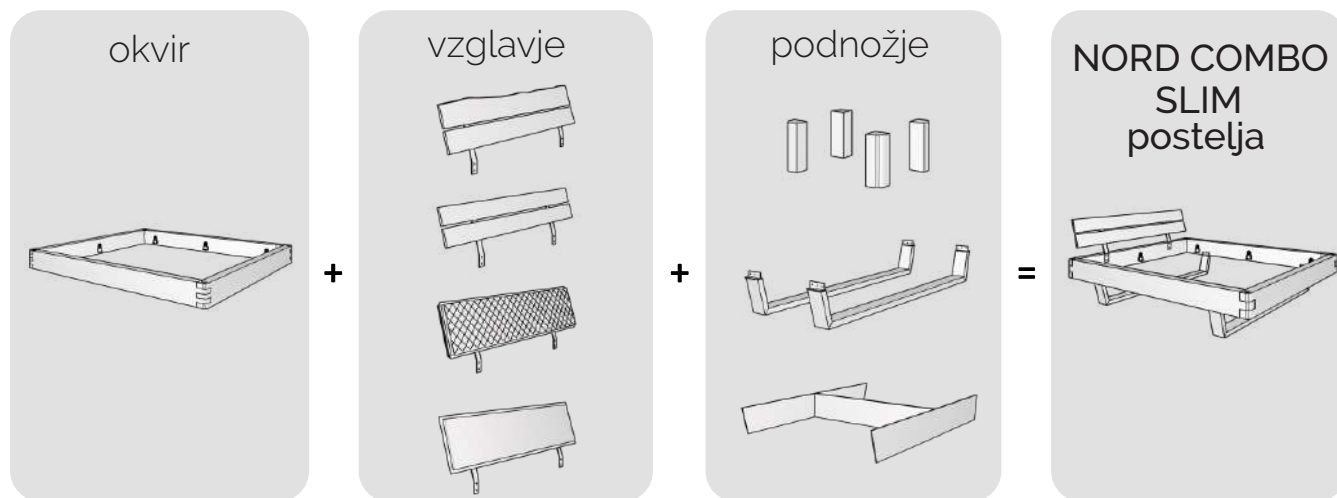

masivne postelje
NORD COMBO SLIM

NORD COMBO SLIM *postelje*

Les je naraven material in tudi po obdelavi v pohištvo na nek način še naprej »živi«. Takšni izdelki so namenjeni ljubiteljem naravnega videza lesa, ne perfekcionistom. Razpoke in značilnosti rasti so povsem naravni pojavi in pogosto namenoma poudarjeni kot del estetske vrednosti lesenega kosa pohištva. To ne predstavlja razloga za reklamacijo, ampak naj se sprejme kot izraz edinstvenosti in pristnosti naravnega materiala.

Sestavite si svojo masivno posteljo NORD COMBO

masivne postelje

divji hrast

naraven material

ali

NORD COMBO SLIM *masivne postelje* so narejene iz masivnega *divjega hrasta*.

Divji hrast je živ *naraven material* z grčami, letnicami in razpokami.

Sestavite torej svojo NORD COMBO SLIM *masivno posteljo*.

NORD COMBO SLIM *okvir*

okvir FORK brez vzglavja

Mere ležišča /zunanje mere		Številka artikla
140x200 cm	152x215 cm	e-620-21.14
160x200 cm	172x215 cm	e-620-21.16
180x200 cm	192x215 cm	e-620-21.18
200x200 cm	212x215 cm	e-620-21.20
140x220 cm	152x235 cm	e-620-21.14.220
160x220 cm	172x235 cm	e-620-21.16.220
180x220 cm	192x235 cm	e-620-21.18.220
200x220 cm	212x235 cm	e-620-21.20.220