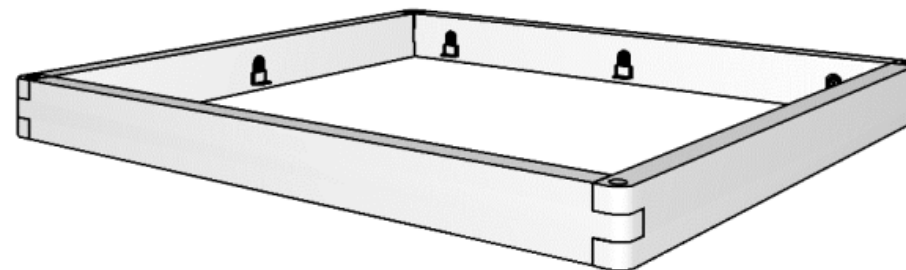

Sestavite torej svojo NORD COMBO SLIM *masivno posteljo*.

NORD COMBO SLIM *okvir*

okvir FORK brez vzglavja

Mere ležišča /zunanje mere		Številka artikla
140x200 cm	152x215 cm	e-620-21.14
160x200 cm	172x215 cm	e-620-21.16
180x200 cm	192x215 cm	e-620-21.18
200x200 cm	212x215 cm	e-620-21.20
140x220 cm	152x235 cm	e-620-21.14.220
160x220 cm	172x235 cm	e-620-21.16.220
180x220 cm	192x235 cm	e-620-21.18.220
200x220 cm	212x235 cm	e-620-21.20.220

okvir BASIC brez vzglavja

Mere ležišča /zunanje mere		Številka artikla
140x200 cm	152x215 cm	e-620-31.14
160x200 cm	172x215 cm	e-620-31.16
180x200 cm	192x215 cm	e-620-31.18
200x200 cm	212x215 cm	e-620-31.20
140x220 cm	152x235 cm	e-620-31.14.220
160x220 cm	172x235 cm	e-620-31.16.220
180x220 cm	192x235 cm	e-620-31.18.220
200x220 cm	212x235 cm	e-620-31.20.220