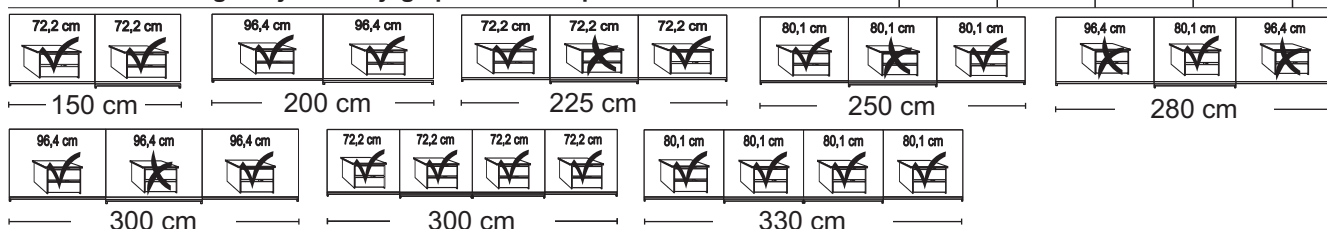

Drzne garderobne omare s 2-4 vrati brez venca oz. okvirja, ročajji v imitaciji skrilavca

Notranjost:
2 polici in 1 obešalna
palica / predel

Opis	Š	Višina 217 cm		Višina 236 cm	
		Globina 67 cm	Globina 79 cm	Globina 67 cm	Globina 79 cm
		Art.-Nr.	Art.-Nr.	Art.-Nr.	Art.-Nr.
 2-vratni 2-vratni 3-vratni 3-vratni 3-vratni	150	700	708	716	724
	200	701	709	717	725
	225	702	710	718	726
	250	703	711	719	727
	280	704	712	720	728
	300	705	713	721	729
 3-vratni - s sinhronim odpiranjem 4-vratni	300	706	714	722	730
	330	707	715	723	731
 4-vratni					

Prikaz možnosti vgradnje notranjega predelnika v posamezne omare: