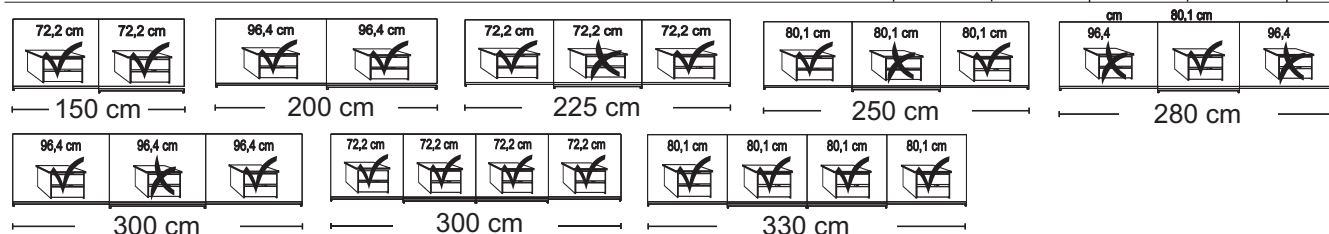

Drzne garderobne omare s 2-4 vrati brez venca oz. okvirja, z ogledalom, ročaji v imitaciji skrillavca

Notranjost:
2 polici in 1 obešalna
palica / predel

Opis	Š	Višina 217 cm		Višina 236 cm		
		Globina 67 cm	Globina 79 cm	Globina 67 cm	Globina 79 cm	
		Art.-Nr.	Art.-Nr.	Art.-Nr.	Art.-Nr.	
Fronte v barvi korpusa z ogledalom						
	2-vratni 1 ogledalo na levi	150	732	750	768	786
	2-vratni 1 ogledalo na desni	150	733	751	769	787
	2-vratni 2 ogledala	150	734	752	770	788
	2-vratni 1 ogledalo na levi	200	735	753	771	789
	2-vratni 1 ogledalo na desni	200	736	754	772	790
	2-vratni 2 ogledala	200	737	755	773	791
	3-vratni 1 ogledalo na sredini	225	738	756	774	792
	3-vratni 3 ogledala	225	739	757	775	793
	3-vratni 1 ogledalo na sredini	250	740	758	776	794
	3-vratni 3 ogledala	250	741	759	777	795
	3-vratni 1 ogledalo na sredini	280	742	760	778	796
	3-vratni 3 ogledala	280	743	761	779	798
	3-vratni 1 ogledalo na sredini	300	744	762	780	799
	3-vratni 3 ogledala	300	745	763	781	800
	- z drsnim odpiranjem					
	4-vratni 2 ogledala na sredini	300	746	764	782	801
	4-vratni 4 ogledala	300	747	765	783	802
	4-vratni 2 ogledala na sredini	330	748	766	784	803
4-vratni 4 ogledala	330	749	767	785	804	

Prikaz možnosti vgradnje notranjega predelnika v posamezne omare: