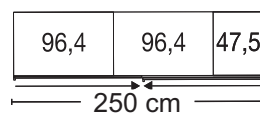

Postavitve: