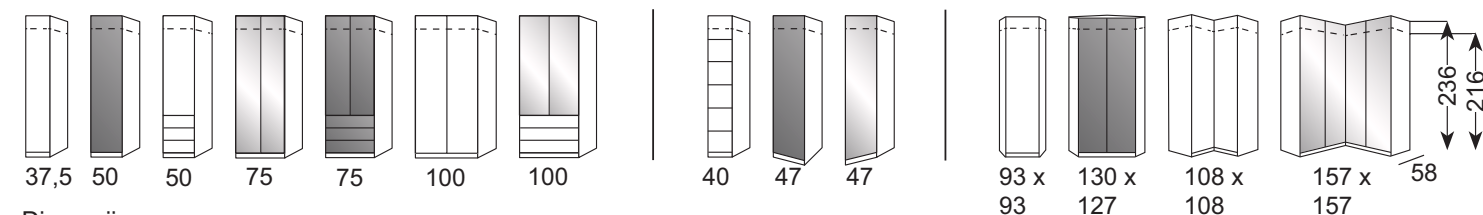

POVZETEK IZ TIPSKEGA NAČRTA

OMARA S KLASIČNIM IN PREKLOPNIM ODPIRANJEM VRAT - 1000, 2000

LINIJA GARDEROBNIH OMAR (INDIVIDUALNE KOMBINACIJE)

Sestavite si lahko svojo omaro po vaših željah. Posamezne elemente je mogoče kombinirati 37,5, 50, 75 in 100 ter regale, asimetrične omare in kotne omare.

Spodaj navedeni dizajni front so primeri. Dodatke za omare najdete na straneh 18-19.

Dimenzije v cm