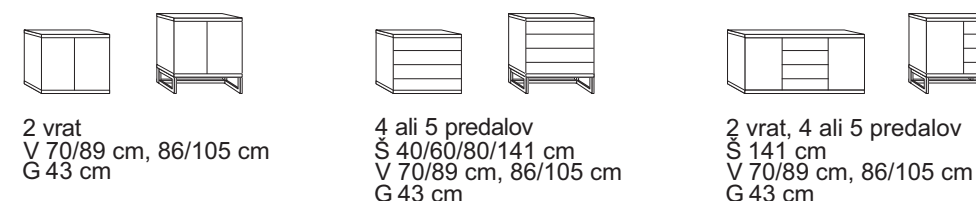

POVZETEK IZ TIPSKEGA NAČRTA

OMARA S KLASIČNIM IN PREKLOPNIM ODPIRANJEM VRAT - 1000, 2000

LINIJA GARDEROBNIH OMAR (INDIVIDUALNE KOMBINACIJE)

Sestavite si lahko svojo omaro po vaših željah. Posamezne elemente je mogoče kombinirati 37,5, 50, 75 in 100 ter regale, asimetrične omare in kotne omare.

Spodaj navedeni dizajni front so primeri. Dodatke za omare najdete na straneh 18-19.

Dimenzije v cm

PRIMERI POSTAVITVE OMARE

PREGLED KOTNIH OMAR

Podaljšana kotna omara s klasičnim odpiranjem, enojna krilna vrata.

Vhodna kotkotna omara s klasičnim odpiranjem, dvojna krilna vrata.

Kotna omara s klasičnim odpiranjem 90° dvojna krilna vrata.

Panoramska kotna omara s preklopnim odpiranjem 90°.

So vam ljubše preprostejše kombinacije? V ponudbi imamo konfigurirane omare, med katerimi lahko izbirate.

DRSNE OMARE - 3000

KOMPLETNE OMARE (PREDHODNO KONFIGURIRANE)

Spodaj navedeni dizajni front so primeri. Dodatke za omare najdete na straneh 18-19.

Sestavite svojo kombinacijo kotnih omar po vaših željah. Posamezne omare z drsnimi vrati, kotne omare, omare s preklopnim ali klasičnim odpiranjem, odprt regal lahko med seboj kombinirate.

PRIMERI POSTAVITVE OMARE

POSTELJE IN DODATNO POHIŠTVO - 4000

Nočne omarice in komode so na voljo s predali ali vrati v barvi korpusa ali s steklenimi frontami. Nogice so na voljo v črnem, krom, srebrnem ali dekorju škrilavca. Več informacij si lahko ogledate na 22-23 strani.

NOČNE OMARICE

KOMODE

KLOPI

POSTELJE

Dimenzije postelje v cm

Širina	90	100	120	140	160	180	200
Dolžina	190	190	190	190	190	190	190
	200	200	200	200	200	200	200
	210	210	210	210	210	210	210
	220	220	220	220	220	220	220