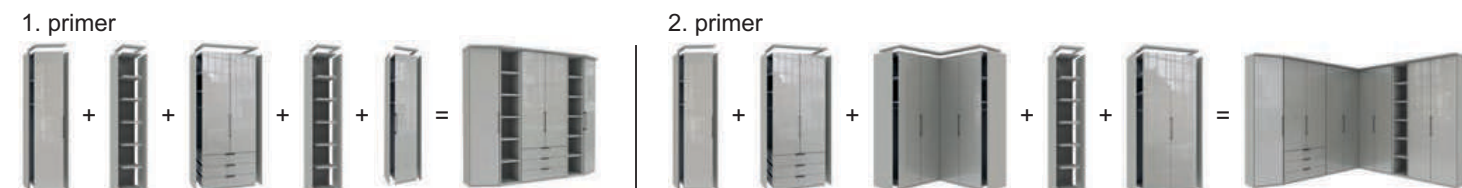

PRIMERI POSTAVITVE OMARE