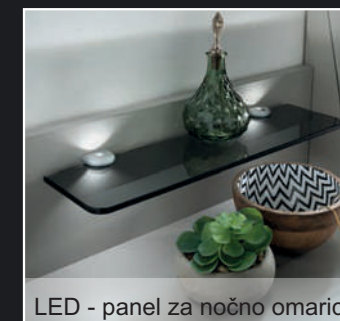

## POSTELJE IN OSTALO POHIŠTVO – 4000

Bralna LED lučka v kromu

Bralna LED lučka v škrlavcu

Bralna LED lučka v kromu

Srebrna bralna LED lučka

LED - panel za nočno omarico

USB vtičnica

Posteljni okvir v dekorju beljenega hrasta, kotne kromirane nogice.