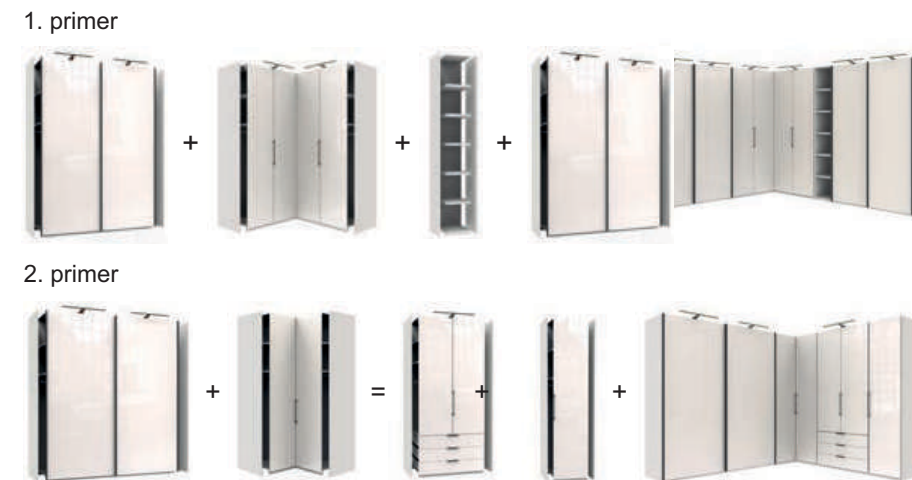

PRIMERI POSTAVITVE OMARE

POSTELJE IN DODATNO POHIŠTVO - 4000

Nočne omarice in komode so na voljo s predali ali vrati v barvi korpusa ali s steklenimi frontami. Nogice so na voljo v črnem, krom, srebrnem ali dekorju škrilavca. Več informacij si lahko ogledate na 22-23 strani.