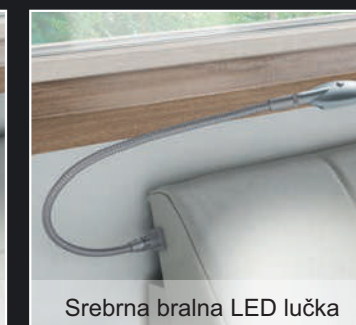

## POSTELJE IN OSTALO POHIŠTVO – 4000

Bralna LED lučka v kromu

Bralna LED lučka v škrlavcu

Bralna LED lučka v kromu

Srebrna bralna LED lučka

LED - panel za nočno omarico

USB vtičnica

Posteljni okvir v dekorju beljenega hrasta, kotne kromirane nogice.