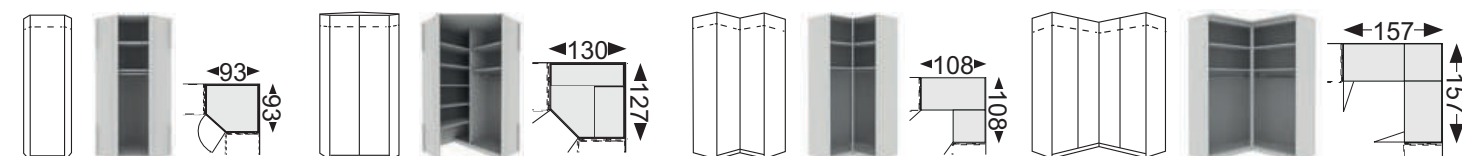

PREGLED KOTNIH OMAR

Podaljšana kotna omara s klasičnim odpiranjem, enojna krilna vrata.

Vhodna kotkotna omara s klasičnim odpiranjem, dvojna krilna vrata.

Kotna omara s klasičnim odpiranjem 90° dvojna krilna vrata.

Panoramska kotna omara s preklopnim odpiranjem 90°.

So vam ljubše preprostejše kombinacije? V ponudbi imamo konfigurirane omare, med katerimi lahko izbirate.