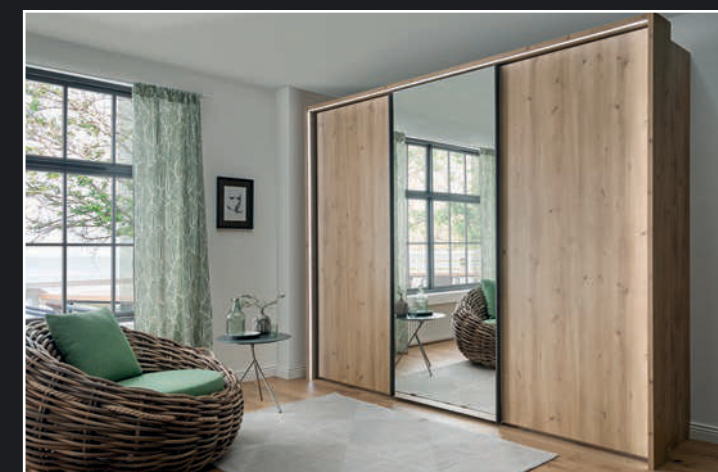

Omara z drsnimi vrati, 3-vrat, Š 300 cm, korpus: beljen hrast, fronta: beljen hrast, ogledalo, ročaj: škrlavec.