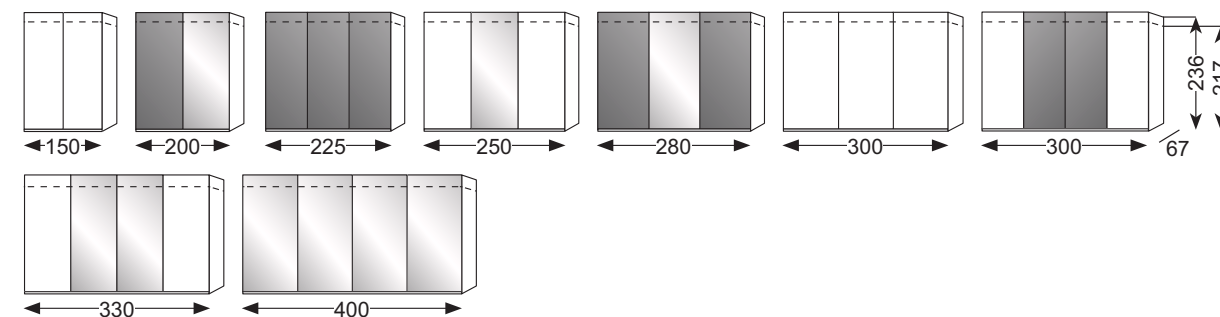

DRSNE OMARE - 3000

KOMPLETNE OMARE (PREDHODNO KONFIGURIRANE)

Spodaj navedeni dizajni front so primeri. Dodatke za omare najdete na straneh 18-19.

Sestavite svojo kombinacijo kotnih omar po vaših željah. Posamezne omare z drsnimi vrati, kotne omare, omare s preklopnim ali klasičnim odpiranjem, odprt regal lahko med seboj kombinirate.