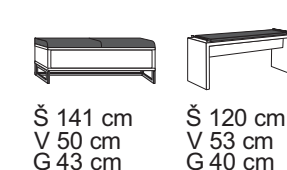

#### POSTELJE

Dimenzije postelje v cm

Širina	90	100	120	140	160	180	200
Dolžina	190	190	190	190	190	190	190
	200	200	200	200	200	200	200
	210	210	210	210	210	210	210
	220	220	220	220	220	220	220

pohistvosint.si