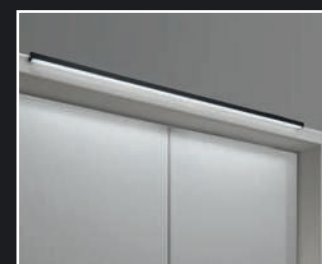

LED-Clip-on-light, škrlavec