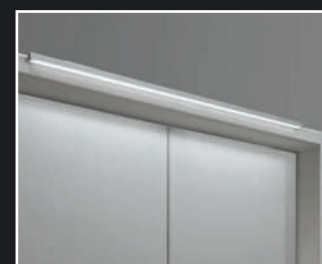

LED - OSVETLITEV

LED-Clip-on-light, srebrna