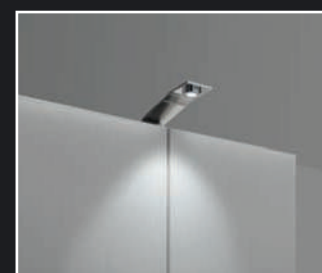

Zunanja vrata v barvi korpusa (beljen hrast, Champagne, grafit) z letvicami v barvi beljenega hrasta.

Srednja vrata v barvi korpusa, beli, Champagne, grafit, beljen hrast, belo steklo, Champagne steklo ali ogledalo.

VENCI IN OKVIRJI v barvi korpusa ali hrastu.

Venec za omaro

Venec z LED osvetlitvijo

Okvir za omaro

Okvir z LED osvetlitvijo

Okvir z LED lučkami v kombinaciji z LED trakom

Okvir z LED trakom ob straneh

Okvir z LED trakom

LED - OSVETLITEV

LED-Clip-on-light, srebrna

LED-Clip-on-light, škrlavec

LED-line-light, srebrna

LED-line-light, škrlavec

LED-line-light, krom

Notranji dodatki za omare

- 1 Obešalo za hlače
- 2 LED osvetlitev police z detektorjem gibanja
- 3 Notranji vložek s tremi predali in policami
- 4 Obešalna palica
- 5 Obešalo za pasove in kravate
- 6 LED osvetlitev notranjosti omare
- 7 Polica
- 8 Notranji predalnik z dvema predaloma, stekleni fronti
- 9 Pregrada s tremi policami in obešalno palico
- 10 Pomična obešalna palica
- 11 Izvlečna košara
- 12 Nosilec za čevlje
- 13 Nastavljiv notranji predalnik po višini z dvema predaloma, leseni fronti
- 14 Obešalo za pasove in kravate (pritrjeno na notranji strani krilnih vrat)
- 15 Malo notranje ogledalo (pritrjeno na notranjo stran krilnih vrat)
- 16 Veliko notranje ogledalo (pritrjeno na notranjo stran krilnih vrat)
- 17 Zložljivo notranje ogledalo za omare z drsnimi vrati