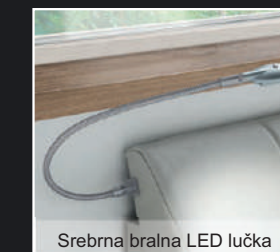

Postelje in ostalo pohištvo