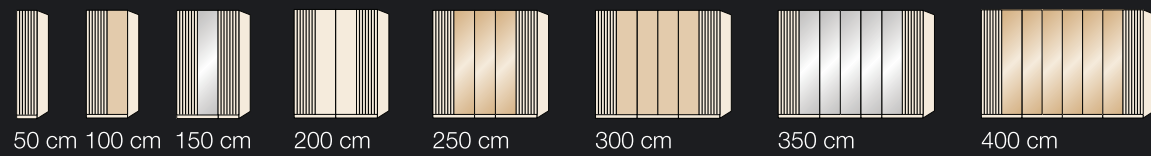

Ročaji komode

Krom Škrilavec

Noge pri postelji

Krom Škrilavec

Omare s klasičnim odpiranjem

Širine od 50 do 400 cm, 2 višini.

Zunanja vrata v barvi korpusa z lamelami v barvi korpusa (beljen hrasta, Champagne, grafit).

Zunanja vrata v barvi korpusa (beljen hrast, Champagne, grafit) z letvicami v barvi beljenega hrasta.

Srednja vrata v barvi korpusa, beli, Champagne, grafit, beljen hrast, belo steklo, Champagne steklo ali ogledalo.

Omare z drsnimi vrati

Širine od 150 do 400 cm, 2 višini.

Drсна vrata z lamelami.

Srednja vrata v barvi korpusa z lamelami v barvi korpusa (beljen hrasta, Champagne, grafit).

Srednja vrata v barvi korpusa (beljen hrast Champagne, grafit) z letvicami v barvi beljenega hrasta.