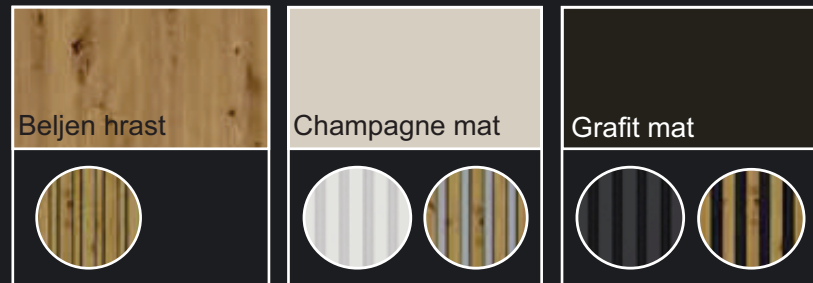

BARVNI DEKOR

Korpusi in kombinacije lamel

Fronte

Ročaji

KLASIČNE omare

Krom Škrilavec

DRSNE omare

Hrast Škrilavec Champanger

Ročaji komode

Krom Škrilavec

Noge pri postelji

Krom Škrilavec

Omare s klasičnim odpiranjem

Širine od 50 do 400 cm, 2 višini.

Zunanja vrata v barvi korpusa z lamelami v barvi korpusa (beljen hrasta, Champagne, grafit).

Zunanja vrata v barvi korpusa (beljen hrast, Champagne, grafit) z letvicami v barvi beljenega hrasta.

Srednja vrata v barvi korpusa, beli, Champagne, grafit, beljen hrast, belo steklo, Champagne steklo ali ogledalo.

VENCI IN OKVIRJI v barvi korpusa ali hrastu.

Venec za omaro

Venec z LED osvetlitvijo

Okvir za omaro

Okvir z LED osvetlitvijo

Okvir z LED lučkami v kombinaciji z LED trakom

Okvir z LED trakom ob straneh

Okvir z LED trakom