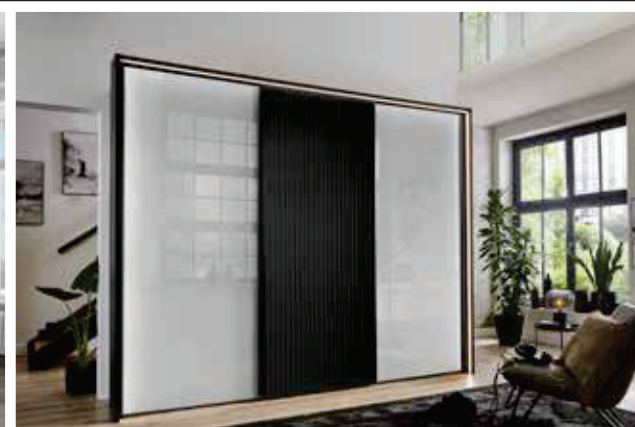

mehanizem za mehko in tiho zapiranje

notranj predalnik z 2 predaloma

notranja pregrada s 3 policami in obešalno palico