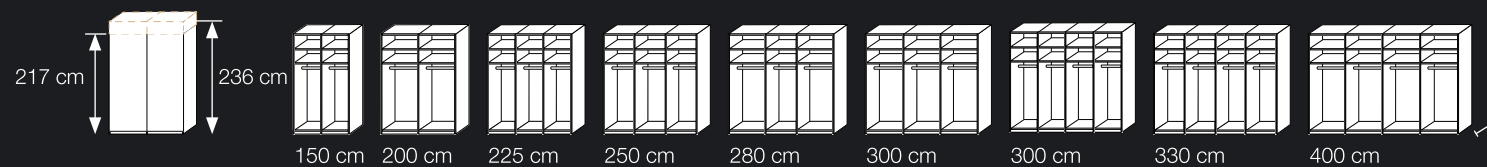

Ročaji komode

Krom Škrilavec

Noge pri postelji

Krom Škrilavec

Omare s klasičnim odpiranjem

Širine od 50 do 400 cm, 2 višini.

Zunanja vrata v barvi korpusa z lamelami v barvi korpusa (beljen hrasta, Champagne, grafit).

Omare z drsnimi vrati

Širine od 150 do 400 cm, 2 višini.

Drсна vrata z lamelami.

Srednja vrata v barvi korpusa z lamelami v barvi korpusa (beljen hrasta, Champagne, grafit).

Srednja vrata v barvi korpusa (beljen hrast Champagne, grafit) z letvicami v barvi beljenega hrasta.