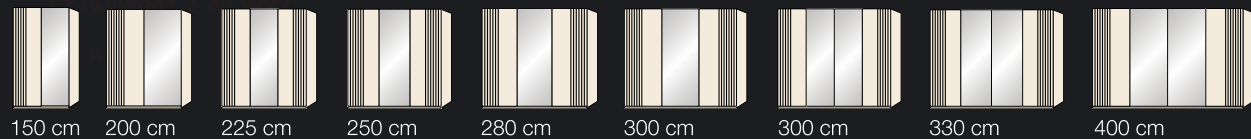

Ročaji komode

Krom Škrilavec

Noge pri postelji

Krom Škrilavec

Omare s klasičnim odpiranjem

Širine od 50 do 400 cm, 2 višini.

Zunanja vrata v barvi korpusa z lamelami v barvi korpusa (beljen hrasta, Champagne, grafit).

Zunanja vrata v barvi korpusa (beljen hrast, Champagne, grafit) z letvicami v barvi beljenega hrasta.

Srednja vrata v barvi korpusa, beli, Champagne, grafit, beljen hrast, belo steklo, Champagne steklo ali ogledalo.

Omare z drsnimi vrati

Širine od 150 do 400 cm, 2 višini.

Drсна vrata z lamelami.

Srednja vrata v barvi korpusa z lamelami v barvi korpusa (beljen hrasta, Champagne, grafit).

Srednja vrata v barvi korpusa (beljen hrast Champagne, grafit) z letvicami v barvi beljenega hrasta.

Stranska vrata v barvi korpusa, beli, Champagne, grafit, beljen hrast, belo steklo, Champagne steklo ali ogledalo. Ročaji v barvi korpusa.

Drсна vrata z delnimi lamelami.

Zunanja vrata v barvi korpusa z delnimi lamelami v barvi korpusa (beljen hrasta, Champagne, grafit) ali hrastu.