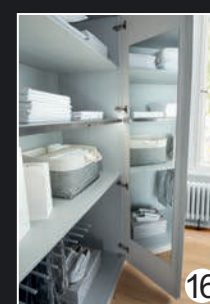

LED - OSVETLITEV

LED-Clip-on-light, srebrna

LED-Clip-on-light, škrlavec

LED-line-light, srebrna

LED-line-light, škrlavec

LED-line-light, krom

Notranji dodatki za omare

- 1 Obešalo za hlače
- 2 LED osvetlitev police z detektorjem gibanja
- 3 Notranji vložek s tremi predali in policami
- 4 Obešalna palica
- 5 Obešalo za pasove in kravate
- 6 LED osvetlitev notranjosti omare
- 7 Polica
- 8 Notranji predalnik z dvema predaloma, stekleni fronti
- 9 Pregrada s tremi policami in obešalno palico
- 10 Pomična obešalna palica
- 11 Izvlečna košara
- 12 Nosilec za čevlje
- 13 Nastavljiv notranji predalnik po višini z dvema predaloma, leseni fronti
- 14 Obešalo za pasove in kravate (pritrjeno na notranji strani krilnih vrat)
- 15 Malo notranje ogledalo (pritrjeno na notranjo stran krilnih vrat)
- 16 Veliko notranje ogledalo (pritrjeno na notranjo stran krilnih vrat)
- 17 Zložljivo notranje ogledalo za omare z drsnimi vrati