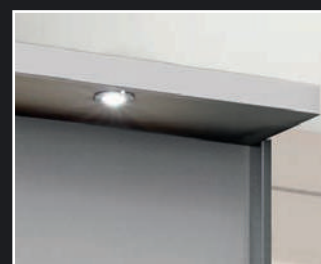

Zunanja vrata v barvi korpusa (beljen hrast, Champagne, grafit) z letvicami v barvi beljenega hrasta.

Srednja vrata v barvi korpusa, beli, Champagne, grafit, beljen hrast, belo steklo, Champagne steklo ali ogledalo.

Stranska vrata v barvi korpusa, beli, Champagne, grafit, beljen hrast, belo steklo, Champagne steklo ali ogledalo. Ročaji v barvi korpusa.

Drсна vrata z delnimi lamelami.

Zunanja vrata v barvi korpusa z delnimi lamelami v barvi korpusa (beljen hrasta, Champagne, grafit) ali hrastu.

VENCI IN OKVIRJI v barvi korpusa ali hrastu.

Venec za omaro

Venec z LED osvetlitvijo

Okvir za omaro

Okvir z LED osvetlitvijo

Okvir z LED lučkami v kombinaciji z LED trakom

Okvir z LED trakom ob straneh

Okvir z LED trakom

LED - OSVETLITEV

LED-Clip-on-light, srebrna

LED-Clip-on-light, škrlavec

LED-line-light, srebrna

LED-line-light, škrlavec

LED-line-light, krom

Notranji dodatki za omare

- 1 Obešalo za hlače
- 2 LED osvetlitev police z detektorjem gibanja
- 3 Notranji vložek s tremi predali in policami
- 4 Obešalna palica
- 5 Obešalo za pasove in kravate
- 6 LED osvetlitev notranjosti omare
- 7 Polica
- 8 Notranji predalnik z dvema predaloma, stekleni fronti
- 9 Pregrada s tremi policami in obešalno palico
- 10 Pomična obešalna palica
- 11 Izvlečna košara
- 12 Nosilec za čevlje
- 13 Nastavljiv notranji predalnik po višini z dvema predaloma, leseni fronti
- 14 Obešalo za pasove in kravate (pritrjeno na notranji strani krilnih vrat)
- 15 Malo notranje ogledalo (pritrjeno na notranjo stran krilnih vrat)
- 16 Veliko notranje ogledalo (pritrjeno na notranjo stran krilnih vrat)
- 17 Zložljivo notranje ogledalo za omare z drsnimi vrati