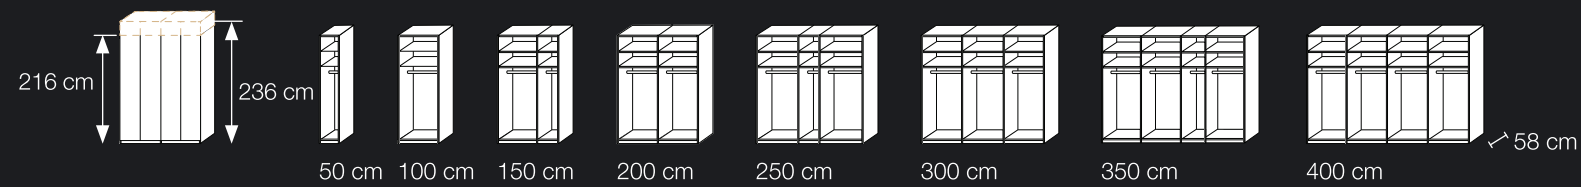

Ročaji komode

Krom Škrilavec

Noge pri postelji

Krom Škrilavec

Omare s klasičnim odpiranjem

Širine od 50 do 400 cm, 2 višini.

Zunanja vrata v barvi korpusa z lamelami v barvi korpusa (beljen hrasta, Champagne, grafit).

Omare z drsnimi vrati

Širine od 150 do 400 cm, 2 višini.

Drсна vrata z lamelami.

Srednja vrata v barvi korpusa z lamelami v barvi korpusa (beljen hrasta, Champagne, grafit).

Srednja vrata v barvi korpusa (beljen hrast Champagne, grafit) z letvicami v barvi beljenega hrasta.