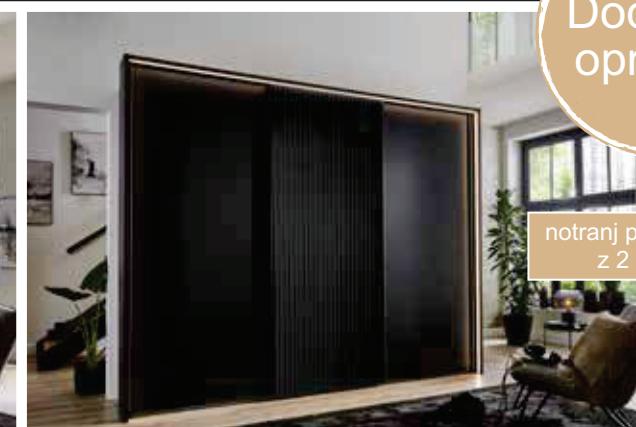

mehanizem za mehko in tiho zapiranje

notranj predalnik z 2 predaloma

notranja pregrada s 3 policami in obešalno palico