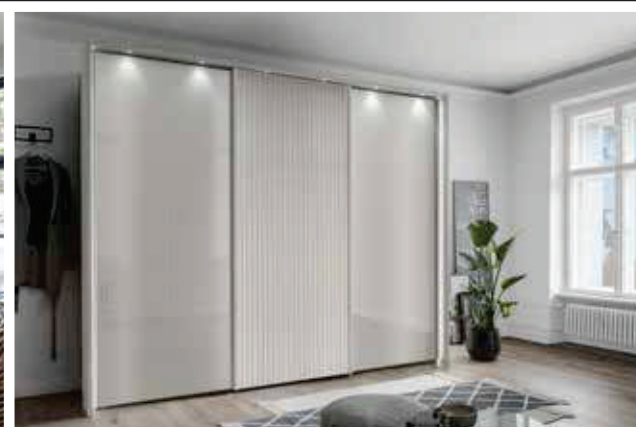

mehanizem za mehko in tiho zapiranje

notranj predalnik z 2 predaloma

notranja pregrada s 3 policami in obešalno palico