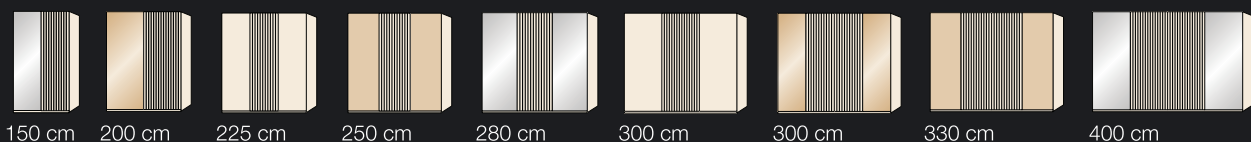

Ročaji komode

Krom Škrilavec

Noge pri postelji

Krom Škrilavec

Omare s klasičnim odpiranjem

Širine od 50 do 400 cm, 2 višini.

Zunanja vrata v barvi korpusa z lamelami v barvi korpusa (beljen hrasta, Champagne, grafit).

Zunanja vrata v barvi korpusa (beljen hrast, Champagne, grafit) z letvicami v barvi beljenega hrasta.

Srednja vrata v barvi korpusa, beli, Champagne, grafit, beljen hrast, belo steklo, Champagne steklo ali ogledalo.

Omare z drsnimi vrati

Širine od 150 do 400 cm, 2 višini.

Drсна vrata z lamelami.

Srednja vrata v barvi korpusa z lamelami v barvi korpusa (beljen hrasta, Champagne, grafit).

Srednja vrata v barvi korpusa (beljen hrast Champagne, grafit) z letvicami v barvi beljenega hrasta.