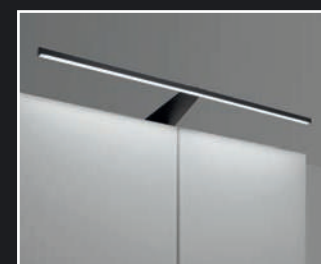

Zunanja vrata v barvi korpusa (beljen hrast, Champagne, grafit) z letvicami v barvi beljenega hrasta.

Srednja vrata v barvi korpusa, beli, Champagne, grafit, beljen hrast, belo steklo, Champagne steklo ali ogledalo.

VENCI IN OKVIRJI v barvi korpusa ali hrastu.

Venec za omaro

Venec z LED osvetlitvijo

Okvir za omaro

Okvir z LED osvetlitvijo

Okvir z LED lučkami v kombinaciji z LED trakom

Okvir z LED trakom ob straneh

Okvir z LED trakom

LED - OSVETLITEV

LED-Clip-on-light, srebrna

LED-Clip-on-light, škrlavec

LED-line-light, srebrna

LED-line-light, škrlavec

LED-line-light, krom

Notranji dodatki za omare

- 1 Obešalo za hlače
- 2 LED osvetlitev police z detektorjem gibanja
- 3 Notranji vložek s tremi predali in policami
- 4 Obešalna palica
- 5 Obešalo za pasove in kravate
- 6 LED osvetlitev notranjosti omare
- 7 Polica
- 8 Notranji predalnik z dvema predaloma, stekleni fronti
- 9 Pregrada s tremi policami in obešalno palico
- 10 Pomična obešalna palica
- 11 Izvlečna košara
- 12 Nosilec za čevlje
- 13 Nastavljiv notranji predalnik po višini z dvema predaloma, leseni fronti
- 14 Obešalo za pasove in kravate (pritrjeno na notranji strani krilnih vrat)
- 15 Malo notranje ogledalo (pritrjeno na notranjo stran krilnih vrat)
- 16 Veliko notranje ogledalo (pritrjeno na notranjo stran krilnih vrat)
- 17 Zložljivo notranje ogledalo za omare z drsnimi vrati