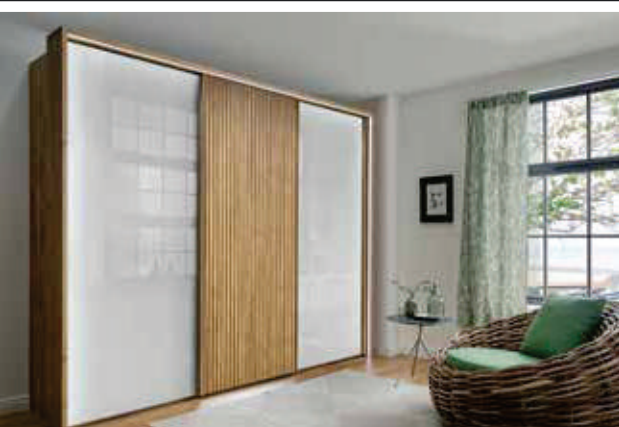

mehanizem za mehko in tiho zapiranje

notranj predalnik z 2 predaloma

notranja pregrada s 3 policami in obešalno palico