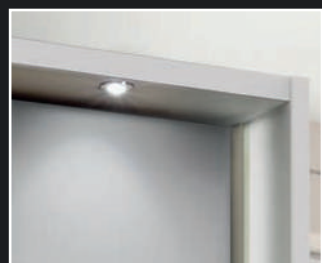

Zunanja vrata v barvi korpusa (beljen hrast, Champagne, grafit) z letvicami v barvi beljenega hrasta.

Srednja vrata v barvi korpusa, beli, Champagne, grafit, beljen hrast, belo steklo, Champagne steklo ali ogledalo.

VENCI IN OKVIRJI v barvi korpusa ali hrastu.

Venec za omaro

Venec z LED osvetlitvijo

Okvir za omaro

Okvir z LED osvetlitvijo

Okvir z LED lučkami v kombinaciji z LED trakom

Okvir z LED trakom ob straneh

Okvir z LED trakom

LED - OSVETLITEV

LED-Clip-on-light, srebrna

LED-Clip-on-light, škrlavec

LED-line-light, srebrna

LED-line-light, škrlavec

LED-line-light, krom

Notranji dodatki za omare

- 1 Obešalo za hlače
- 2 LED osvetlitev police z detektorjem gibanja
- 3 Notranji vložek s tremi predali in policami
- 4 Obešalna palica
- 5 Obešalo za pasove in kravate
- 6 LED osvetlitev notranjosti omare
- 7 Polica
- 8 Notranji predalnik z dvema predaloma, stekleni fronti
- 9 Pregrada s tremi policami in obešalno palico
- 10 Pomična obešalna palica
- 11 Izvlečna košara
- 12 Nosilec za čevlje
- 13 Nastavljiv notranji predalnik po višini z dvema predaloma, leseni fronti
- 14 Obešalo za pasove in kravate (pritrjeno na notranji strani krilnih vrat)
- 15 Malo notranje ogledalo (pritrjeno na notranjo stran krilnih vrat)
- 16 Veliko notranje ogledalo (pritrjeno na notranjo stran krilnih vrat)
- 17 Zložljivo notranje ogledalo za omare z drsnimi vrati