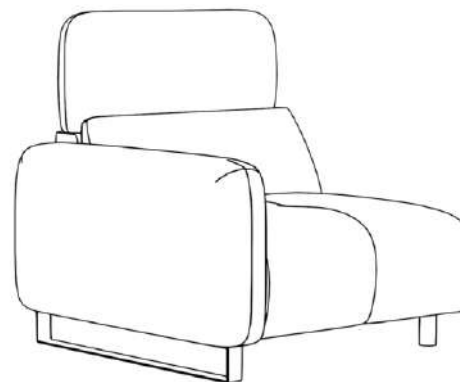

○ Base + assises + dossier / Base + seat + back

Ni mogoča izveda v materialu Tellaro