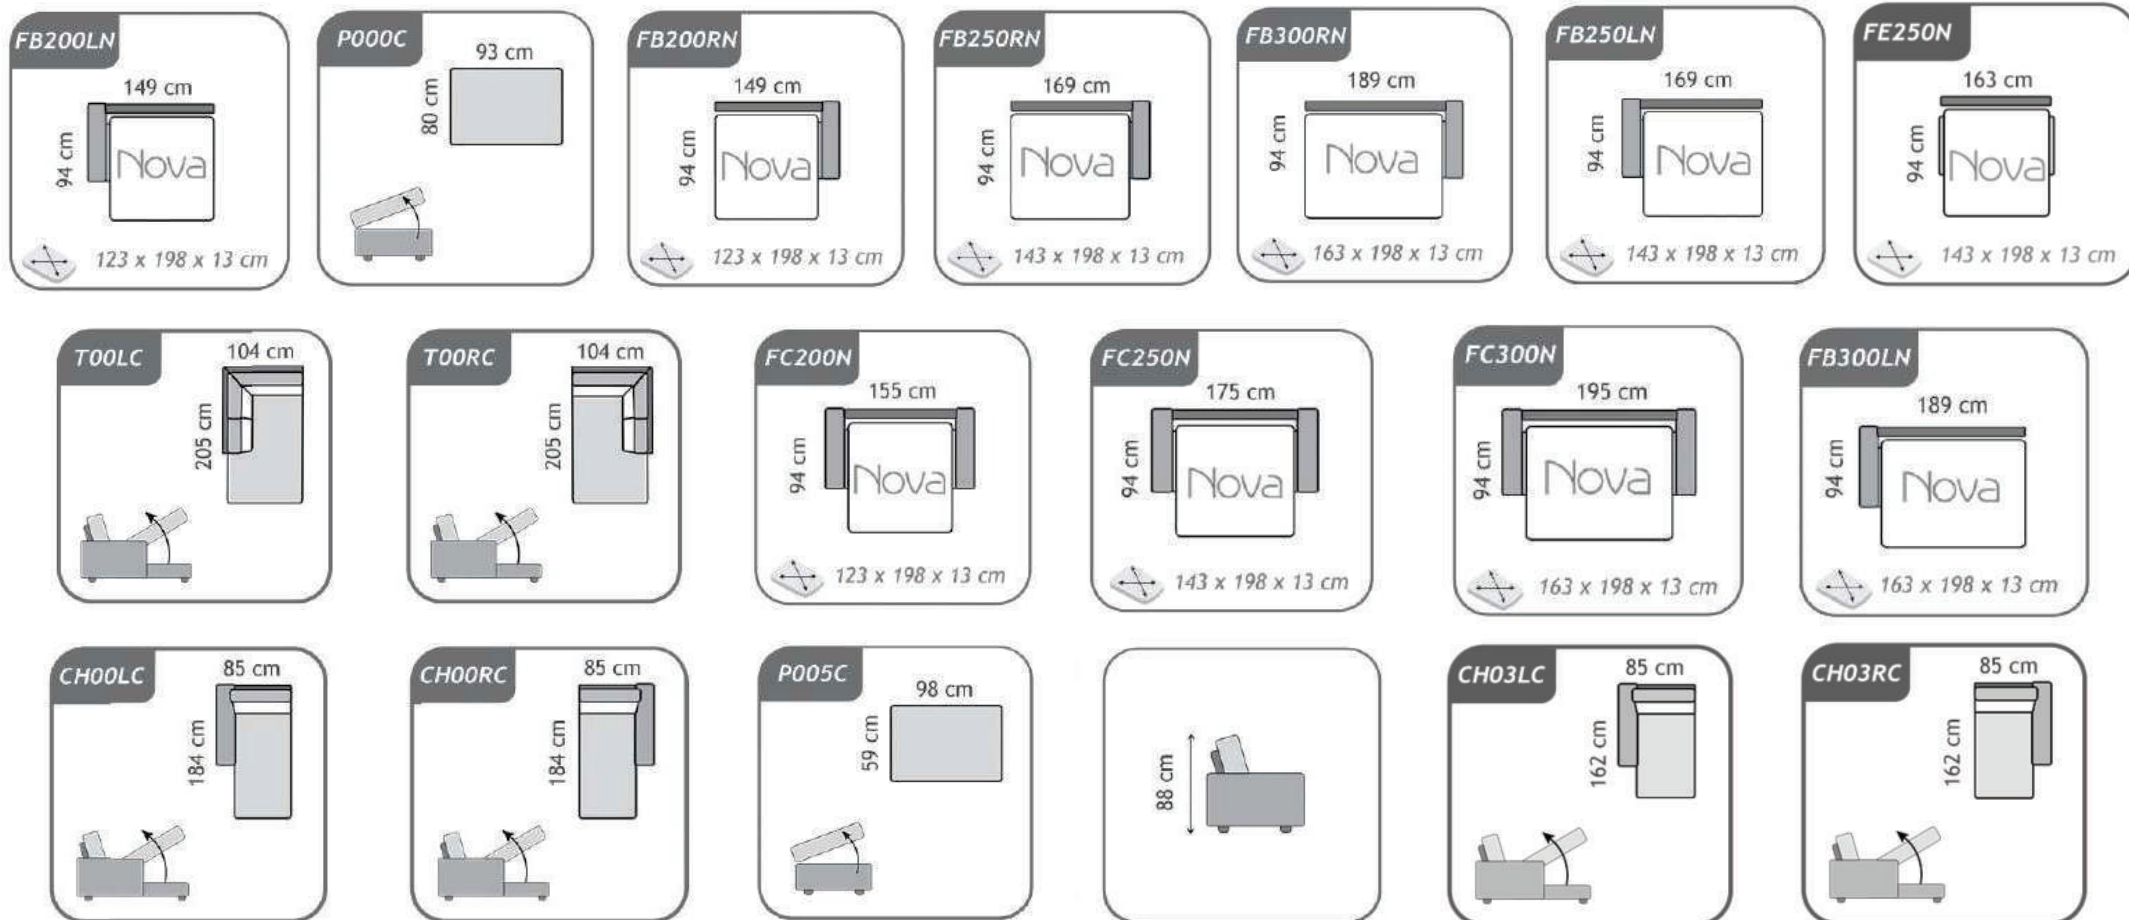

SLIM

SLIM

Splošne informacije:

Struktura trupa:

Iverne plošče, masivni les in vlaknene plošče

Sedeži:

Sedeži iz poliuretanske pene HR 30 kg / m³ + kontaktna pena 20 kg / m³
+ 150 g / m² vate

Polnilo naslona:

Poliuretanska pena z gostoto VP 14 kg / m³ + kontaktna pena R 25 kg / m³ + 150g / m² vate

Vzmetenje:

Sedež: vzmeti / Hrbtnišče: Tapetniški trakovi

Noge:

Lesene

Vrsta blazin: DP002

Glavne dimenzije:

Višina sedeža: 51 cm / Višina telesa: 76 cm / Globina sedeža: 57 cm
Širina naslona za roke: 6 cm

SLIM

Elementi:

SLIM

Nov sistem sestavljajo prefinjeni mehanizmi, ki vam omogočajo enostavno pretvorbo kavča v zelo udobno ležišče.

Za udobnost ležišča poskrbi vzmetnica višine 14 cm. Na voljo so tri različne vrste vzmetnic (Classic, Memory in Pro-Gel) v treh širinah (123 cm, 143 cm in 163 cm). Vsaka vzmetnico ima snemljivo in pralno prevleko na 40 ° C.

Memory

- Vzmetnica iz dveh slojev spominske pene.
- Udobje in idealna porazdelitev telesne teže brez posameznih pritiskov.
- Vzmetnica iz pene z visoko odpornostjo (HR 35 kg/m³ in spominska pena V50 kg/m³).
- Snemljiva prevleka in pralna v pralnem stroju.