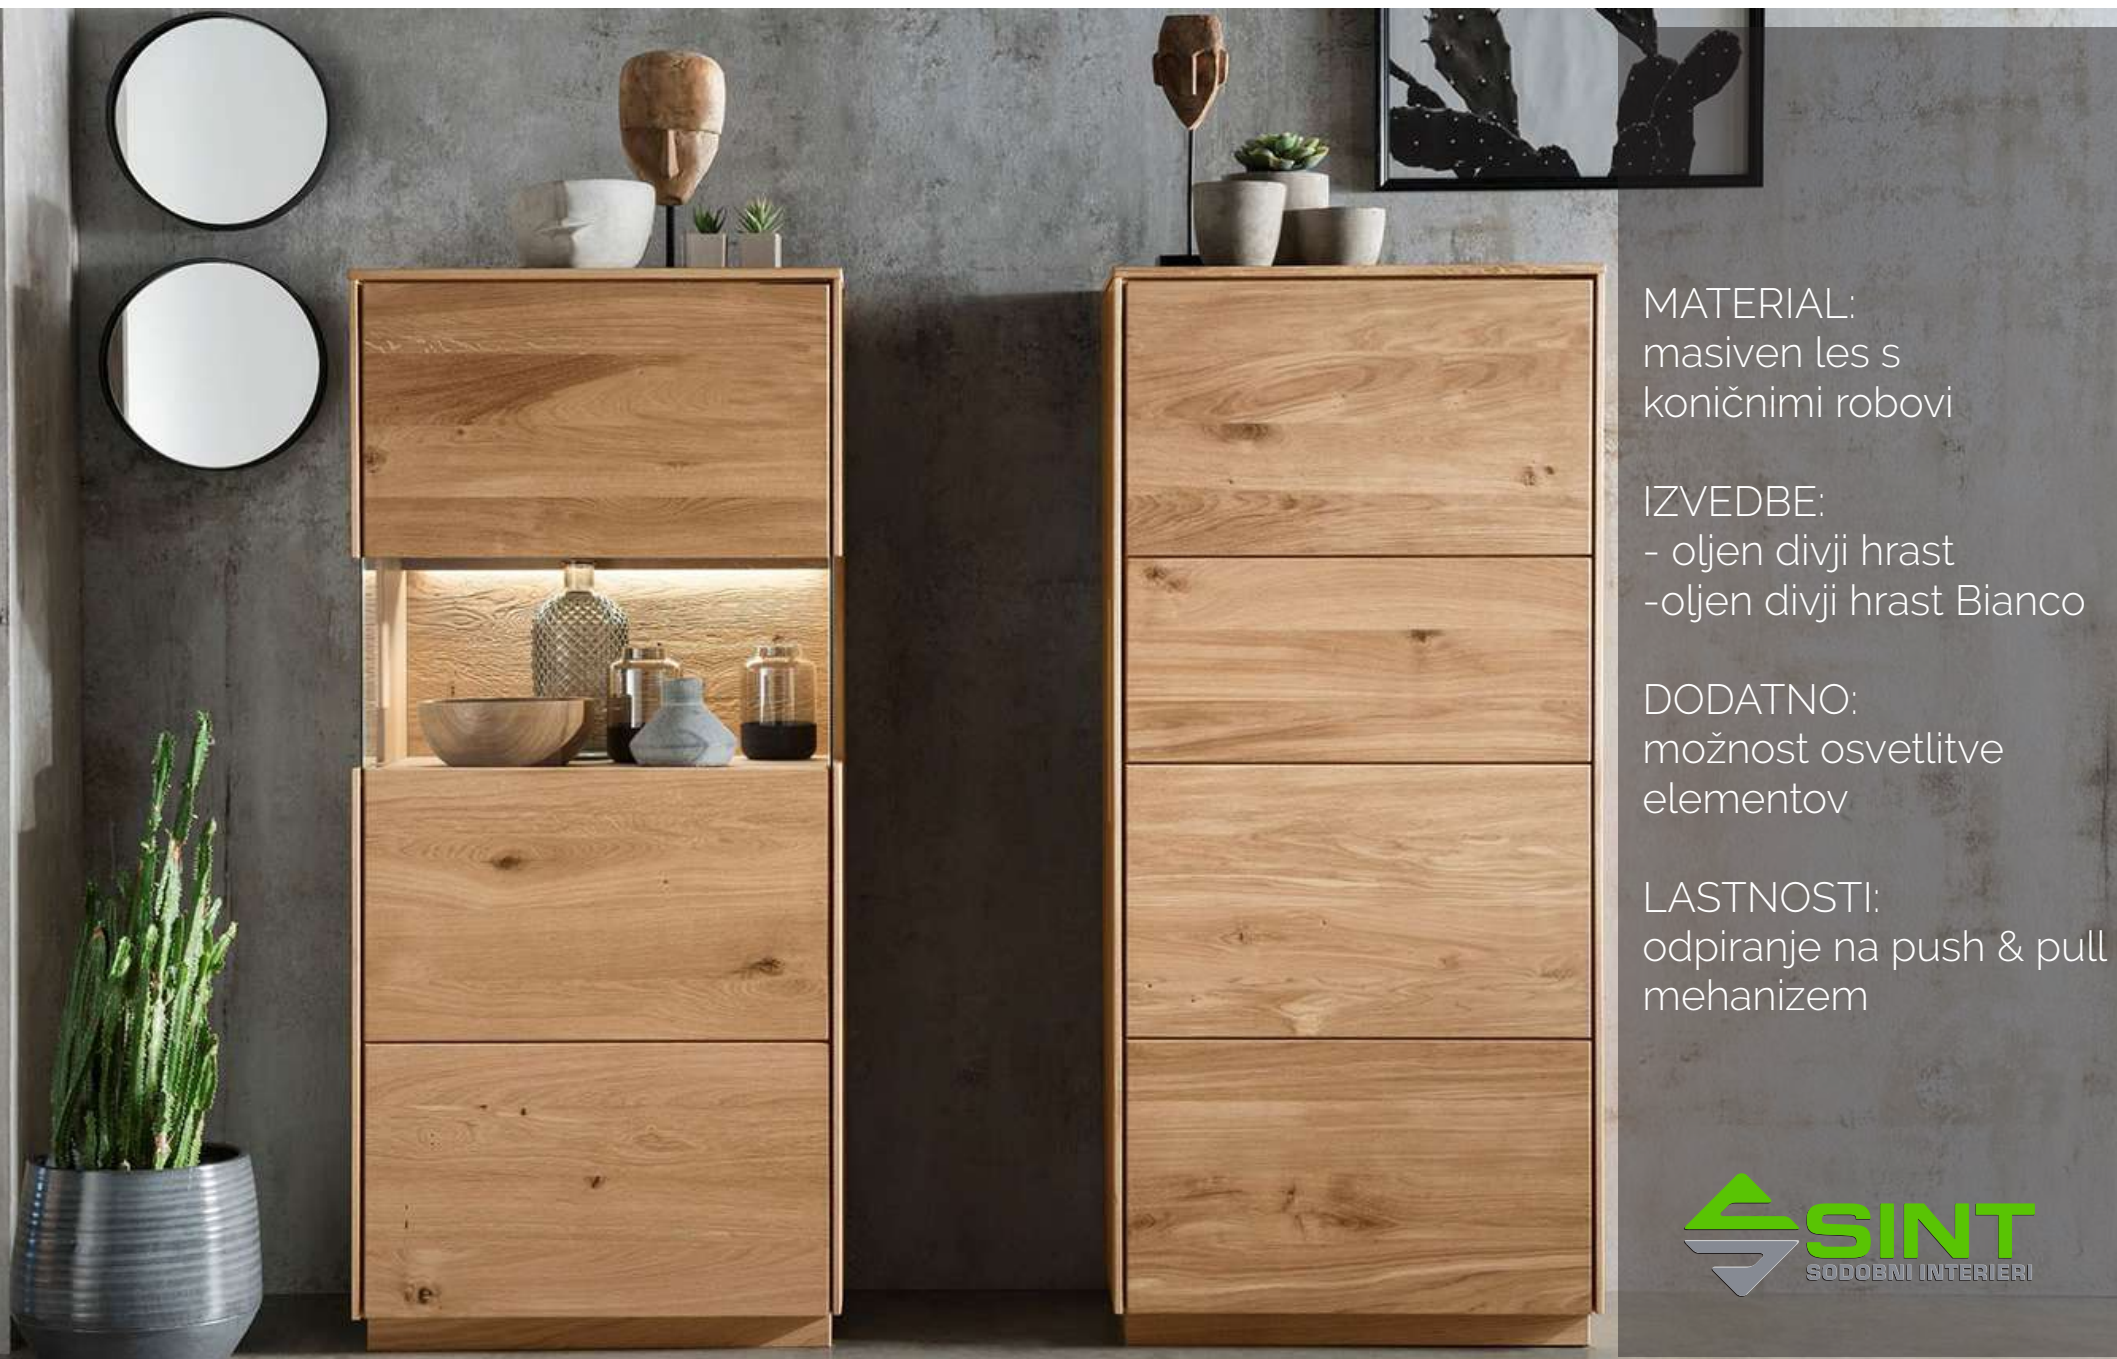

MATERIAL:
masiven les s
koničnimi robovi

IZVEDBE:
- oljen divji hrast
- oljen divji hrast Bianco

DODATNO:
možnost osvetlitve
elementov

LASTNOSTI:
odpiranje na push & pull
mehanizem