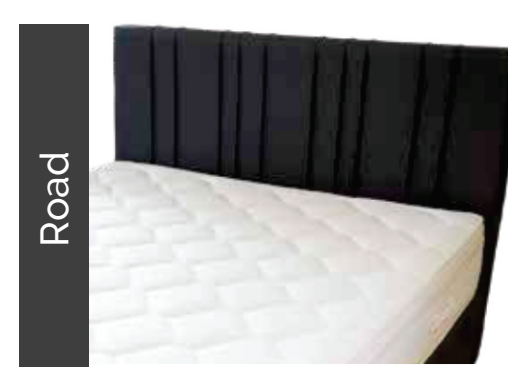

# La-Box

Okvir postelje La-Box je izdelan iz masivnega lesa in iverne plošče. Višina postelje, baze brez nogic je 30 cm. Višina nogic je odvisna od izbora baze.

Stranice postelje, t.i. baze so pokrite s peno in tapecirane v dekorativno tkanino ali eko usnje.

V okvir postelje / baze je vstavljeno:

- klasično bonnel žično jedro, na katerega nalega filc ter po izbiri dekor tkanina ali eko usnje, ali
- kvaliteten kovinski posteljni pod z nastavitvijo trdote, ali
- dvizni kvaliteten kovinski posteljni pod z nastavitvijo trdote ter dodaten predal za shranjevanje, ali
- okvir je lahko zaprt, t.i. prazen box, trd iveralni posteljni pod.

## La-Box BAZE - posteljni okvirji

BAZA - okvir s fiksnim  
posteljnim dnom; višina nog: **5 cm**

BAZA - okvir z dvižnim  
posteljnim dnom; višina nog: **5 cm**

BAZA - prazen box - iveral;  
višina nog: **2,5 cm**

# La-Box VZGLAVJA

					
Buttons	Squares	Basic	Karo	Sarita	Road
<p>višina: 105 cm globina: 5 /10 cm</p> <p>širine: 80/90/100 120/140/160/180 200 cm</p>	<p>višina: 105 cm globina: 5 /10 cm</p> <p>širine: 80/90/100 120/140/160/180 200 cm</p>	<p>višina: 105 cm globina: 5 /10 cm</p> <p>širine: 80/90/100 120/140/160/180 200 cm</p>	<p>višina: 105 cm globina: 8 cm</p> <p>širine: 140/160/180 200 cm</p>	<p>višina: 116 cm globina: 13 cm</p> <p>širine: 140/160/180 200 cm</p>	<p>višina: 116 cm globina: 13 cm</p> <p>širine: 140/160/180 200 cm</p>