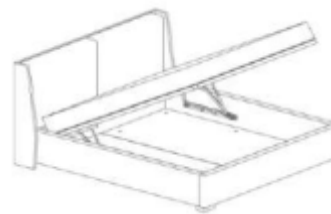

elementi MONACO

postelja

postelja brez dna

š: 164/184/204/224 cm
v: 33 cm, naslon 105 cm
g: 239 cm

postelja dvižna z dnom standard

š: 164/184/204/224 cm
v: 33 cm, naslon 105 cm
g: 239 cm

postelja dvižna z dnom komfort

š: 164/184/204/224 cm
v: 33 cm, naslon 105 cm
g: 239 cm

6 cm

13 x 13 cm

6 cm

13 x 13 cm

črna

jelša 23

jelša 22