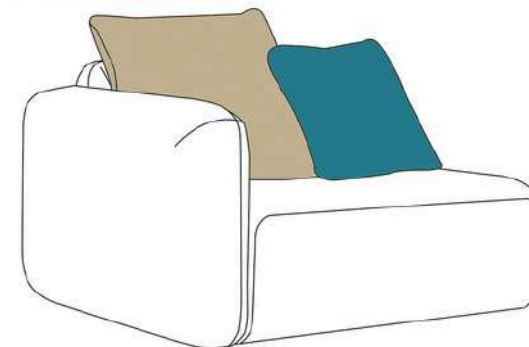

Cone izbora različnih tkanin:

- Base + assises / Base + seat
- 1 coussins dossier / 1 back pillow
- 1 deco coussins / 1 deco pillow

* Ni na voljo v tkanini Tellaro / Cannot be made in fabric Tellaro