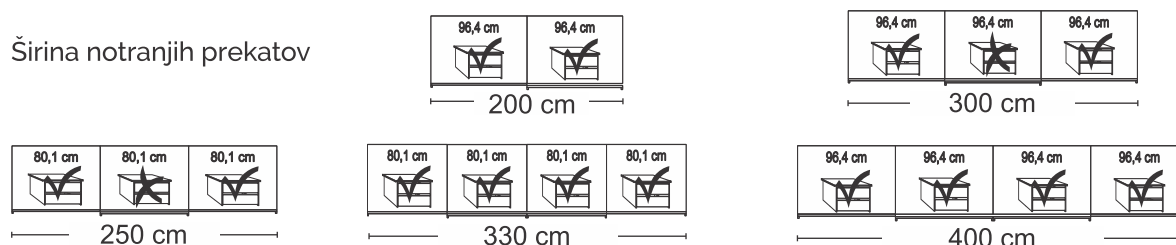

število vrat	širina cm	višina 217 cm	višina 236 cm	
2 (stk.LEVO)	200	854	860	ŠIFRA ARTIKLA
2 (stk.DESNO)	200	855	861	
3 (stk.SRED.)	250	856	862	
3 (stk.SRED.)	300	857	863	
4 (sy.2stk.sred.)	330	858	864	
4 (sy.2stk.sred.)	400	859	865	

Širina notranjih prekatov