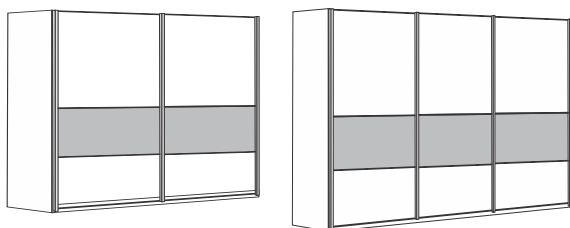

Omare z DRSNIM odpiranjem vrat

brez dekorativnega okvirja
Globina: **67 cm**
Ročajne letve: dekor hrasta

Vsak prekat omare v **notranjosti** zajema:
- 2 polici, nastavljivi po višini
- 1 obešalno palico

Vrata steklo Champagne z dekorativnim pasom masivnega lesa hrasta.