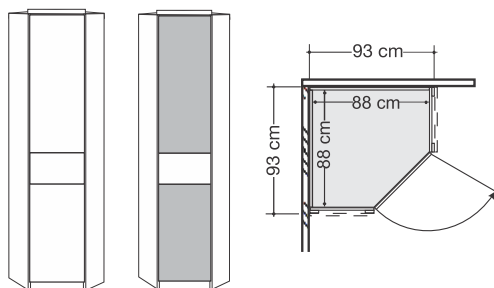

Vrata steklo Champagne in vrata z ogledalom, z dekorativnim pasom masivnega lesa hrasta.

število vrat	širina cm	višina 197 cm	višina 217 cm	višina 236 cm
1 ogl.(leva)	50	556	573	590
1 ogl.(desna)	50	557	574	591
2 (ogl.leva)	100	558	575	592
2 (ogl.desna)	100	559	576	593
2 ogl.	100	560	577	594
3 (1 ogl.)	150	561	578	595
4 (2 ogl.)	200	562	579	596
5 (1 ogl.)	250	563	580	597
5 (3 ogl.)	250	564	581	598
6 (2 ogl.)	300	565	582	599
6 (4 ogl.)	300	566	583	600
7 (1 ogl.)	350	567	584	601
7 (3 ogl.)	350	568	585	602
7 (5 ogl.)	350	569	586	603
8 (2 ogl.)	400	570	587	604
8 (4 ogl.)	400	571	588	605
8 (6 ogl.)	400	572	589	606

ŠIFRA ARTIKLA

Vrata steklo Champagne in vrata z ogledalom, z dekorativnim pasom masivnega lesa hrasta + predali.

število vrat	širina cm	višina 197 cm	višina 217 cm	višina 236 cm
4 (3x predal 100 cm + 2x ogl. na sredini)	200	615	623	631
5 (3x predal 50 cm + 1x ogl. na sredini)	250	616	624	632
6 (3x predal 100 cm + 2x ogl. na sredini)	300	617	625	633

ŠIFRA ARTIKLA

Kotna omara z dekorativnim pasom masivnega lesa. (ni primerna za združitvev z drsnimi vrati, ampak le z vrati s klasičnim odpiranjem.)

dekor vrat	širina cm	višina 217 cm	višina 236 cm	ŠIFRA ARTIKLA
Lesena vrata	93	644	648	
Vrata z ogledalom	93	645	649	
Vrata steklo Champagne	93	646	650	

Zaključna stranica za kotno omaro z dekorativnim vencem. (Primerna za levo in desno stran omare.)

širina cm	višina 217 cm	višina 236 cm
56	647	651
g.1,5		

KOTNE omare z dekorativnim vencem

Omara v **notranjosti** zajema:
- 1 polico, nastavljivo po višini
- 1 obešalno palico