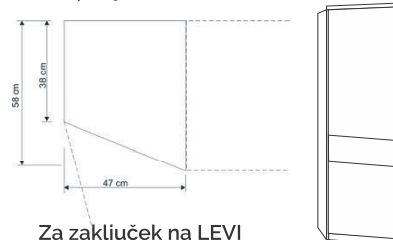

dekor vrat	širina cm	višina 217 cm	višina 236 cm	ŠIFRA ARTIKLA
Lesena vrata	47	184	188	
Vrata steklo Champagne	47	185	189	

Zaključna (porezana) omara z dekorativnim pasom masivnega lesa. (ni primerna za združitvev z drsnimi vrati, ampak le z vrati s klasičnim odpiranjem.)