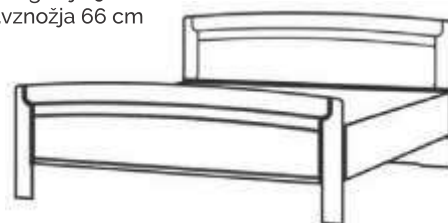

Klasično vznožje, leseno vzglavje;

v. stranice 48 cm
v. vzglavja 96 cm
v.vznožja 66 cm

za ležišče cm	bruto cm	ŠIFRA ARTIKLA
140 x 190	149 x 196	212
140 x 200	149 x 206	213
140 x 210	149 x 216	214
140 x 220	149 x 226	215
160 x 190	169 x 196	216
160 x 200	169 x 206	217
160 x 210	169 x 216	218
160 x 220	169 x 226	219
180 x 190	189 x 196	220
180 x 200	189 x 206	221
180 x 210	189 x 216	222
180 x 220	189 x 226	223
200 x 190	209 x 196	224
200 x 200	209 x 206	225
200 x 210	209 x 216	226
200 x 220	209 x 226	227