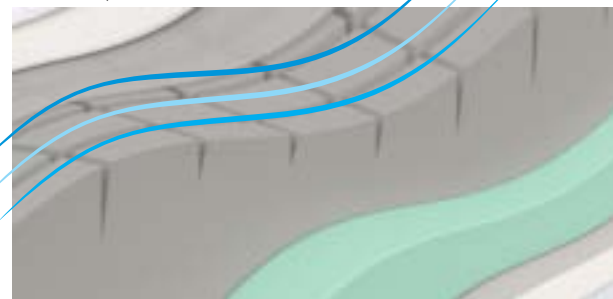

ORTOPEDICO LEŽIŠČE

Ležišče Ortopedico s svojo strukturo izpolnjuje vsa merila, na podlagi katerih ga lahko opredelimo kot ortopedsko ležišče z osnovno funkcijo, ki naše telo pri spanju postavi v pravi, anatomsko sprejemljiv položaj.

Zaradi profilirane strukture ležečega dela jedra ima antidekubitalne lastnosti in je praktičen za uporabo v kombinaciji s fleksibilnim letvenim dnom (latoflesk) postelje, ki ima možnost dvigovanja glave in nog. Vsak ortopedski profiliran kvadrat ležeče površine ležišča Ortopedico se neodvisno od drugih kvadratov premika v stiku s telesom, kar razbremeni in sprosti telo od pritiska in omogoča kakovosten počitek.

Ležišče je zračno in ima kot dodatno uporabno vrednost snemljivo in pralno prevleko na osnovi Ultrafresh® antibakterijskega tretmaja. Struktura tkanine prevleke temelji na naravnih vlaknih Tencel®, ki se odlikujejo po zračnosti in trdnosti.

Ortopedico

Idealen za uporabo v kombinaciji s prilagodljivim latofleksom oz. letvenim dnom (Comfort ali Motoric).

Tencel™
Feels so right