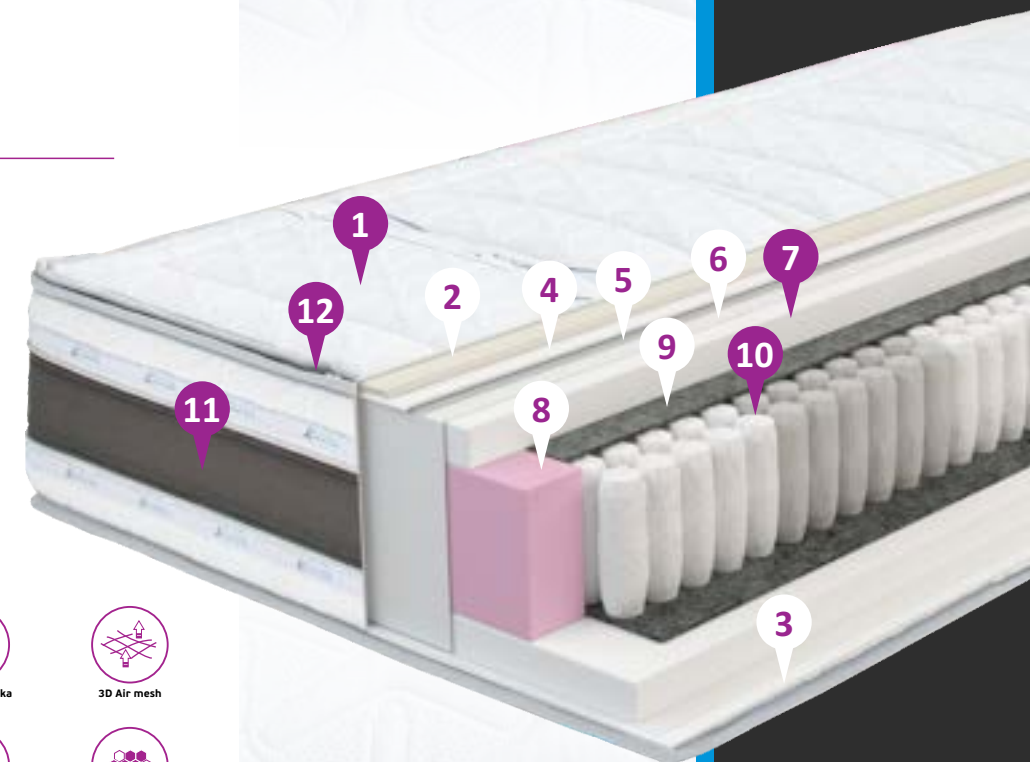

 **MELATONIN**
spalni hormon ki je ponoči potreben za spanje

Prestige

vzmetnica

Uporaba kakovostne HR pene za oblažjenje ergonomskega jedra vzmetnice, skupaj z izjemno kakovostno prevleko z ogljikovimi vlakni Intense®, ki zmanjšuje naboj statične elektrike, zagotavlja kombinacijo vrhunske udobnosti in trajnosti.

3D Air mesh trak obdaja celotno območje vzmetnice in tako omogoča enakomerno kroženje zraka in odstranjevanje vlage znotraj jedra vzmetnice.

Za tiste, ki iščejo kakovostne vzmetnice, je vzmetnica Prestige odlična izbira in eden najboljših modelov v pestri ponudbi MojSan®.

Prestige vzmetnica

Višina 25cm

- Micropocket 7-consko žepkasto jedro
- HR pena
- Pralna prevleka z zadrgo
- Intense® karbonska vlakna
- Fresche® antibakterijski tretma
- 3D Air mesh

- 1 Fresche® antibakterijska tkanina z Intense® ogljikovi vlakni
- 2 Volnena vata 200 g/m²
- 3 PES volna 200 g/m²
- 4 PU pena PT2130
- 5 Reteks
- 6 Notranja prevleka
- 7 HR pena HR4035
- 8 PU pena PN3540
- 9 Filc 700 g/m²
- 10 Micropocket 7-consko jedro
- 11 3D Air mesh prezračna tkanina
- 12 Zadrga