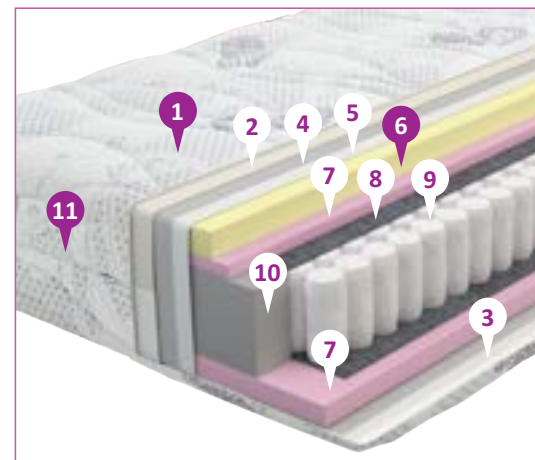

Dalia plus

vzmetnica

Višina 25cm

- Ojačano žepkasto jedro
- Spominska pena
- Dvostranska vzmetnica z dvema stopnjama udobja
- Pralna prevleka z zadrgo
- QDry&Soft® tretma
- Ultrafresh® antibakterijski tretma

1. 1 Ultrafresh® antibakterijska tkanina z Qdry&Soft tretmajem
2. 2 Volnena vata 400 g/m²
3. 3 PES volna 400 g/m²
4. 4 Retex 5 Notranja prevleka
5. 6 Spominska pena VA5015
6. 7 PU pena PN3540
7. 8 Filc 700 g/m² 9 Žepkasto ojačano jedro
8. 10 PU pena PT3044
9. 11 Zadruga