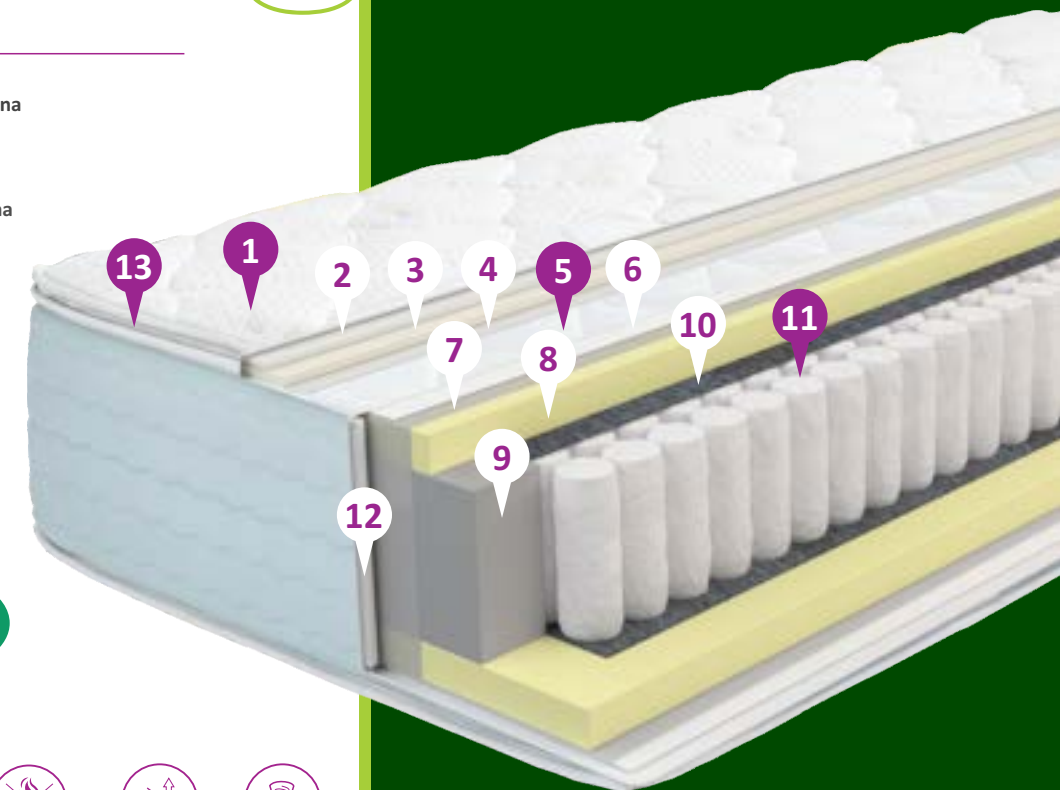

Višina 30cm

- Ojačano žepkasto jedro
- Snemljiv zgornji sloj iz volne
- Ultrafresh® antibakterijski tretma
- Olivoilom® tretma
- 3D Air mesh

1. 1 Ultrafresh® antibakterijska tkanina z Olivoil® tretmajem
2. 2 Volnena vata 400 g/m²
3. 3 PU pena PT2130
4. 4 Reteks
5. 5 Sanitized® antibakterijska tkanina
6. 6 PES volna 400 g/m²
7. 7 Reteks
8. 8 PU pena PE3030
9. 9 PU pena PT3044
10. 10 Filc 700 g/m²
11. 11 Žepkasto ojačano jedro
12. 12 PU pena PT2130
13. 13 Zadrga

Antibakterijska tkanina

Zapiranje na zadrgo

Pralna prevleka

FR ognjevarna tkanina

3D Air mesh

Pocket jedro

Dvostranska vzmetnica

Volna

Priporočljivo za težo do 110 kg

EU Certified

OEKO-TEX®

vzmetnica
OLEA

olivoil