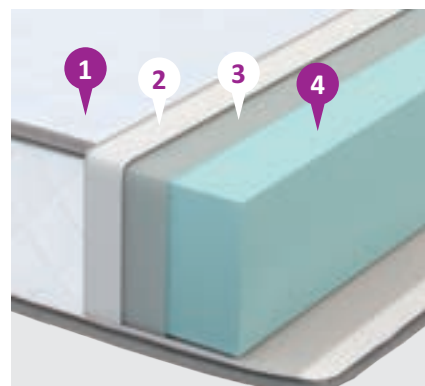

Baby

MojSan®
kolekcija
ležišč iz pene

Ležišče za dojenčke se bistveno razlikuje od ležišč za odrasle. Za zagotovitev udobja in varnosti dojenčka je pomembno izbrati tisto ležišče z ustrezno trdnostjo, ki se ne bo prilagajalo telesu dojenčka na način, ki pa je zaželeno pri odraslih. Zato ne bi smeli izbirati ležišč za dojenčke glede na svoje lastne preference ali oceno udobja. Prisotnost spominske pene v strukturi ležišč za dojenčke je nepriporočljiva, saj lahko poveča tveganje za sindrom SIDS.

Baby ležišča kolekcije MojSan® izpolnjujejo vse zgoraj navedene zahteve in so dodatno obogatene z antibakterijskimi prevlekami, ki dojenčku zagotavljajo bolj zdravo spalno okolje. Ležišče Basic Baby in Basic Baby patent sta testirani in izdelani v skladu z direktivo General Product Safety Directive (GPSD) Evropske komisije in zagotavljata standard varnosti uporabe za novorojenčke in dojenčke HRN EN 16890:2017.

Basic Baby ležišče

Višina 16cm

- Pena normalne trdote
- Sanitized® antibakterijski tretman

1. 1 Sanitized® antibakterijska tkanina
2. 2 PES vata 200 g/m²
3. 3 Retex
4. 4 PU pena PN2535

Antibakterijsko platno

EU Certified

OEKO-TEX®

Dvostransko ležišče

Ležišče Basic Baby je kakovostna spalna podlaga za vašega dojenčka z lastnostmi, ki zagotavljajo ustrezno oporo otrokovemu telesu ter funkcionalnost uporabe. Nosilno penasto jedro normalne trdote z antibakterijsko zaščito v obliki Sanitized® antibakterijskega tretmaja, ki je apliciran na vzmetni tkanini, bo ustvarilo idealno spalno okolje za vašega dojenčka.

Višina ležišča je 16 centimetrov in ustreza prvemu razredu varnosti uporabe za dojenčke in novorojenčke po OEKO TEX® standardih.

ležišče Basic Baby Patent

Zapiranje na zadrgo
Praktičen všiti dodatek na prevleki za enostavno odstranjevanje