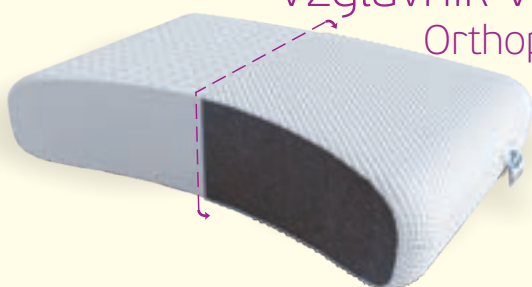

Vzglavniki ViscoAnatomic line

Ortopedski in terapevtski učinek na vaše telo...

Izdelani ter oblikovani so iz visokokakovostne spominske pene tako, da omogočajo idealen položaj vratu in glave med spanjem. So odlični odgovor na številne težave glede obračanja in iskanja idealnega položaja med spanjem.

Vzglavnik Visco Therapedic

Dimenzija: 67x29/40x12/9 cm

- Zadruga
- Prevlaka je pralna pri 40°C
- Spominska pena
- Idealna podlaga za vaš vrat in glavo
- Pomaga in zmanjšuje bolečino v vratnem delu hrbtenice

Vzglavnik Visco Ergonomic

Dimenzija: 55x40x13 cm

- Zadruga
- Prevlaka je pralna pri 40°C
- Spominska pena
- Zmanjšuje ali celo odpravi smrčanje zahvaljujoč odlični ergonomiji vzglavnika
- Uporaben je iz vseh strani za vse položaje pri spanju

Vzglavnik Visco Orthopedic

Kjerkoli boste, bo tam tudi vaš vzglavnik!

Vzglavnik Visco TRAVEL

Dimenzija: 31x28x12/10 cm

- Zadruga
- Prevlaka je pralna pri 40°C
- Spominska pena
- Popoln vzglavnik za osebe, ki pogosto potujejo
- Praktičen in prenosljiv vzglavnik s kakovostno in trajno torbo za nošenje.