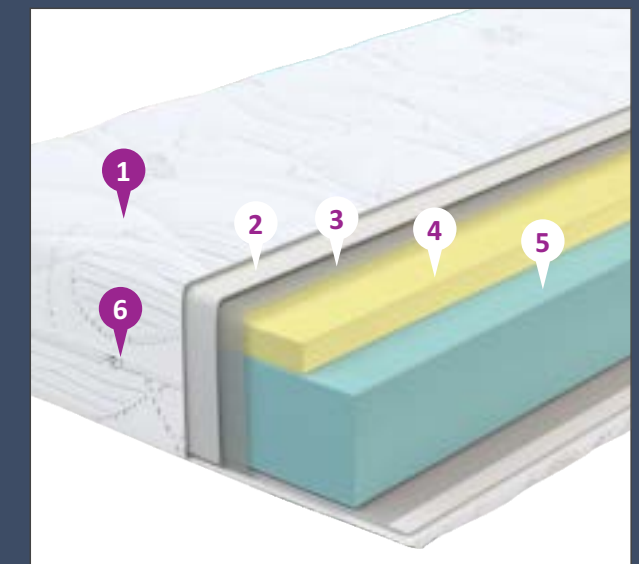

Ležišče je iz priljubljene kombinacije pen visoke gostote s površinsko plastjo spaminske pene, ki se odraža v prilagajanju obliki telesa in njegovi temperaturi ter tako razbremeni napetost in omogoči občutek sproščenosti, ki je nujen za kakovosten spanec.

Optimalno udobje, ki ga zagotavlja ležišče Memory 4+14, je dopolnjeno z visokokakovostno, pralno prevleko z antibakterijskimi lastnostmi, ki jih zagotavlja Ultrafresh® tretma.

Ležišče Memory 4+14 je priljubljeno med kupci in je pogosta izbira za ležišča na njihovih posteljah.