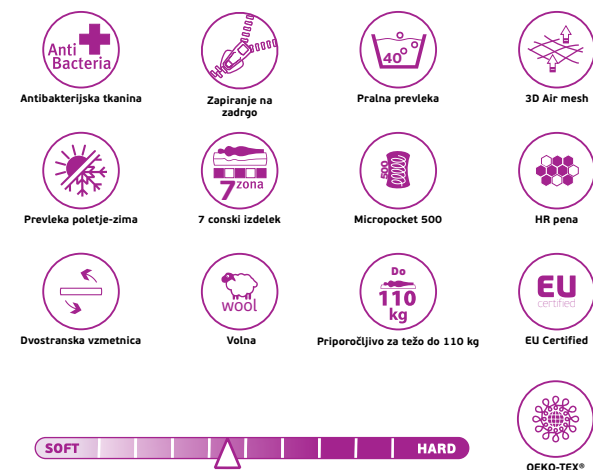

 **MELATONIN**
spalni hormon ki je ponoči potreben za spanje

Prestige

vzmetnica

Uporaba kakovostne HR pene za oblažjenje ergonomskega jedra vzmetnice, skupaj z izjemno kakovostno prevleko z ogljikovimi vlakni Intense®, ki zmanjšuje naboj statične elektrike, zagotavlja kombinacijo vrhunske udobnosti in trajnosti.

3D Air mesh trak obdaja celotno območje vzmetnice in tako omogoča enakomerno kroženje zraka in odstranjevanje vlage znotraj jedra vzmetnice.

Za tiste, ki iščejo kakovostne vzmetnice, je vzmetnica Prestige odlična izbira in eden najboljših modelov v pestri ponudbi MojSan®.

Prestige vzmetnica

Višina 25cm

- Micropocket 7-consko žepkasto jedro
- HR pena
- Pralna prevleka z zadrgo
- Intense® karbonska vlakna
- Fresche® antibakterijski tretma
- 3D Air mesh

- 1 Fresche® antibakterijska tkanina z Intense® ogljikovi vlakni
- 2 Volnena vata 200 g/m²
- 3 PES volna 200 g/m²
- 4 PU pena PT2130
- 5 Reteks
- 6 Notranja prevleka
- 7 HR pena HR4035
- 8 PU pena PN3540
- 9 Filc 700 g/m²
- 10 Micropocket 7-consko jedro
- 11 3D Air mesh prezračna tkanina
- 12 Zadrga