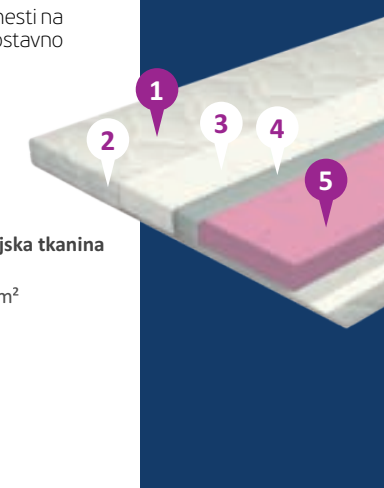

Topper Tamara

Topper je idealni element za izboljšanje udobja hotelske postelje, ki se namesti na vzmetnico. Odlikuje ga antibakterijska pralna prevleka z zadrgo za enostavno odstranitev.

Praktični trakovi za trdno pritrditev na vzmetnico so na voljo na vseh štirih straneh topperja. Topper lahko prilagodimo specifičnim zahtevam za opremo hotela ali apartmaja. Z združevanjem PU, HR ali pene VA različnih značilnosti ter različnih vrst tkanin lahko individualiziramo topperje glede na vaše preference in dejanske potrebe.

Za več informacij nas kontaktirajte na: info@mojsan.ba

Pena in platno topperja izpolnjujeta stroga varnostna in zdravstvena merila certificirana z Oeko-Tex Standard Class 1.

1. 1 Ultrafresh® antibakterijska tkanina
2. 2 Zadruga
3. 3 Polnilo PES Vata 200 g/m²
4. 4 Reteks
5. 5 HR Pena HR3535

Protector

Protector je nepogrešljiv del sistema za spanje, saj ščiti hotelsko vzmetnico. Če želite izbrati kakovostne vzmetnice, vam predlagamo, da jih zaščitite s protector-jem, saj jim boste tako zagotovili dolgoročno zaščito ter s tem tudi svojo naložbo. Ponujamo vam dve vrsti zaščitnih prevlek za vzmetnice, Practic in Waterproof.

Protector Practic

Protector Practic je pralen na 60°C in ima elastične trakove na vseh štirih robovih, ki ga trdno pritrdijo na vzmetnico. Na voljo je v dolžinah do max. 210 cm in poljubne širine. Za skupno dimenzijo Protector Practic je vzeta dimenzija zgornje ležalne površine vzmetnice. Nastavljiv je za vse normalne višine vzmetnic.

Opis in sestava izdelka: tkanina iz 100 % bombaža 145 gr/m² - 100% prešita z 100 % PES 200 gr/m² - 100% PES in reteksom 25 gr/m².

Protector Waterproof

Protector ima prirejeno elastiko za pritrditev in fiksiranje na spodnjo stran vzmetnice. Na voljo je v dolžinah do največ 210 cm in poljubnih širinah. Pri naročilu vodotesnega protectorja je pomembno poudariti debelino-višino ležišča! Pralen je pri 60 °C.

Opis in sestava izdelka: frotir vodoodporna tkanina iz 100 % PES 140 gr/m² - 100% PES.

Nadvzmetnice
Nadvložki
Vzglavniki
Prešite odeje
Pregrinjala
Odeje
Posteljina
Letvena dna
Postelje