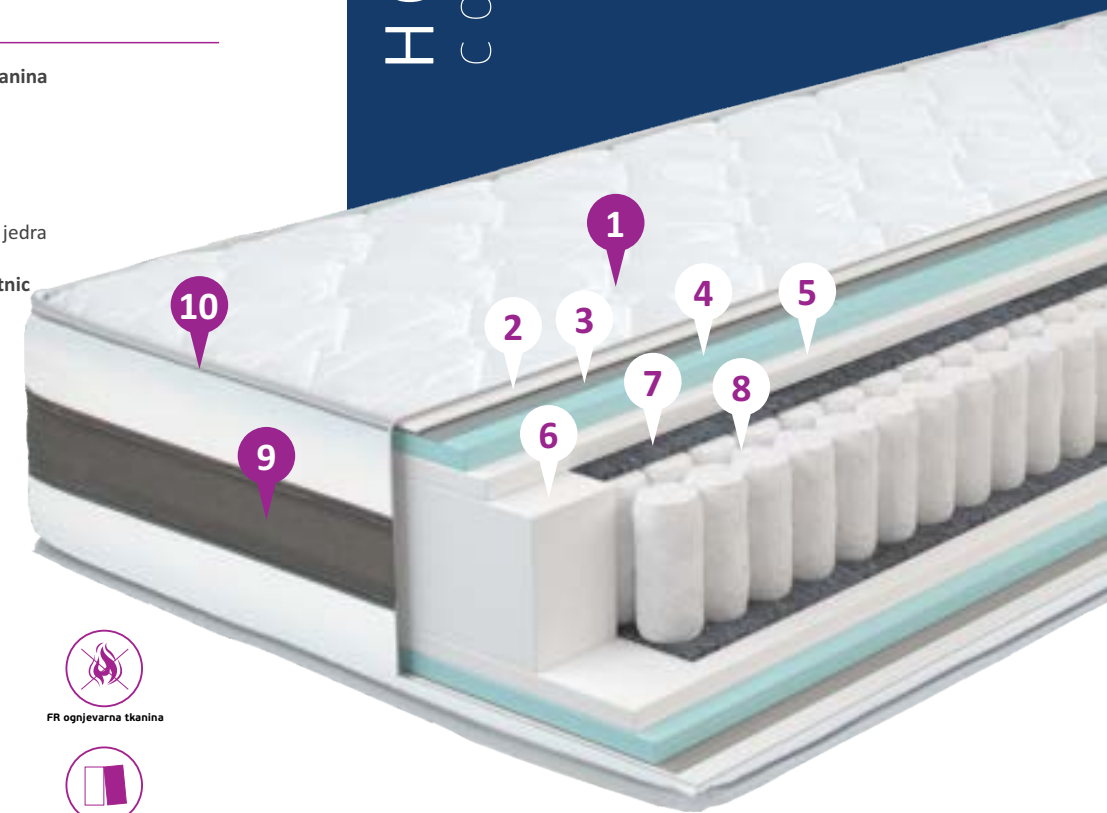

Jedra iz ojačane žepkaste žične komponente, ki so obložena s sloji pene, zagotavlja izjemno podporo telesu, kar ustreza visokim standardom vzdržljivosti.

Zračnost, kot pomemben element vsakega sistema za spanje, je izboljšana z uporabo 3D Air mesh zračnega traku pri bočnih straneh vzmetnice. Za higienski vidik in zaščito izdelka pred škodljivimi učinki bakterij je zaslužna antibakterijska tkanina na osnovi Sanitized® tretmaja. Vzmetnica je dvostranska in je najpogostejša izbira pri opremljanju hotelskih verig v regiji.

Adriatico

vzmetnica

Višina 26cm

- Ojačano žepkasto jedro
- Sanitized® antibakterijski tretma
- 3D Air mesh

- 1 Sanitized® antibakterijska tkanina
- 2 PES volna 400 g/m²
- 3 Reteks 4 PU pena PN2535
- 4 PU pena PT2541
- 5 PU pena PT4065
- 6 Filc 700 g/m²
- 7 Pocket žepkaste ojačane jedra
- 8 3D Air mesh zračna tkanina
- 9 Patent za povezovanje vzmetnic
- 10