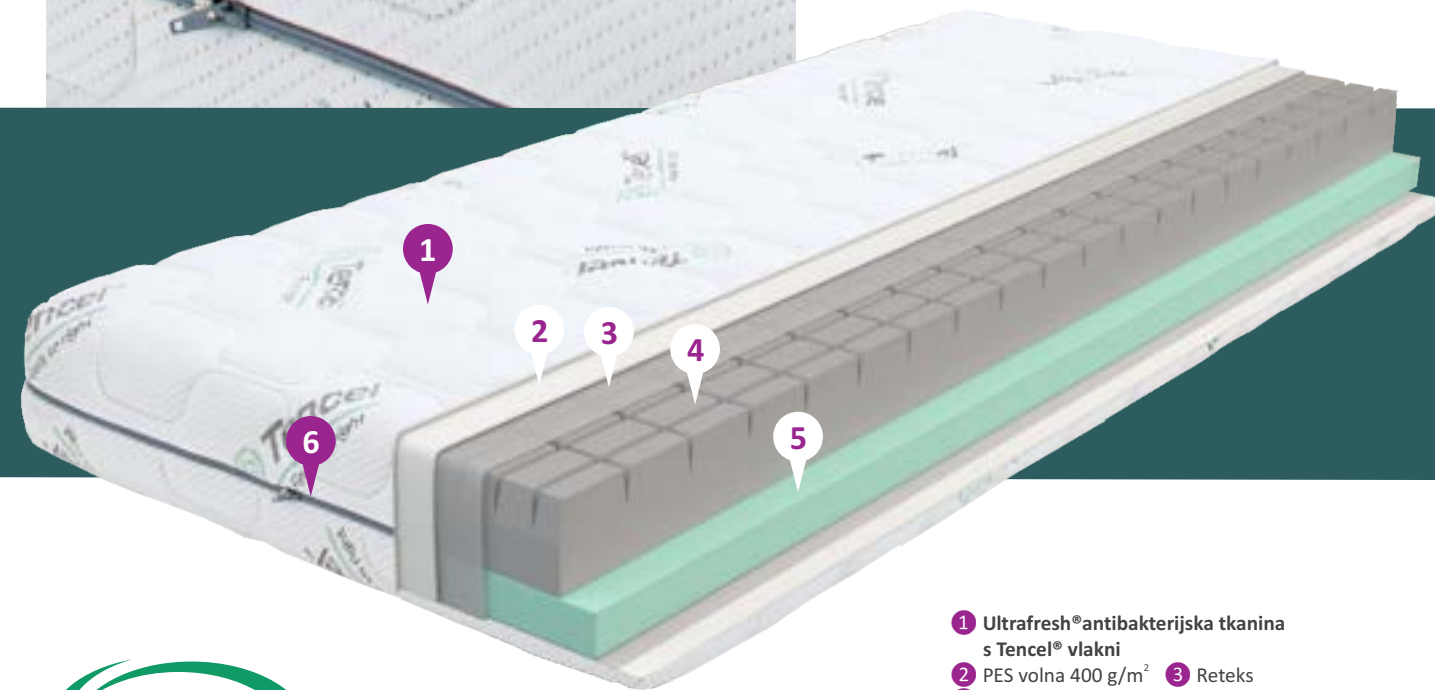

Zaradi profilirane strukture ležečega dela jedra ima antidekubitalne lastnosti in je praktičen za uporabo v kombinaciji s fleksibilnim letvenim dnom (latoflesk) postelje, ki ima možnost dvigovanja glave in nog. Vsak ortopedski profiliran kvadrat ležeče površine ležišča Ortopedico se neodvisno od drugih kvadratov premika v stiku s telesom, kar razbremeni in sprosti telo od pritiska in omogoča kakovosten počitek.

Ortopedico

Idealen za uporabo v kombinaciji s prilagodljivim latofleksom oz. letvenim dnom (Comfort ali Motoric).

Tencel™
Feels so right

ležišče Ortopedico

Višina 18cm

- Ortopedsko jedro na osnovi pene
- Pralna prevleka z zadrgo
- Tencel® vlakna
- Ultrafresh® antibakterijski tretma