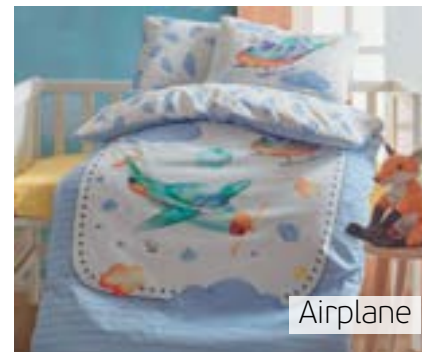

Odeje MojSan® so na voljo v dimenzijah 200x150 cm.

Odeja Baby

Dvostranska odeja iz bombaža za dojenčke zagotavlja varnost, toplino in udoben spanec. Je nežna, lahka in pretežno sestoji iz bombažnega dela. Pralna je pri 30°C in zagotavlja idealno okolje za vašega dojenčka. Odeja je na voljo v dimenziji 130x90 cm.

Sestava:
58% bombaž
32% akril
10% PES

Airplane

Baby collection

Posteljina BABY je primerna za dojenčke, je dekorirana z lepimi pravljicami za lahko noč. Izdelana je iz 100 % naravnih bombažnih ranforce vlaken visoke kakovosti. Posteljina BABY je na voljo v vzorcih za deklice (Lila), fantke (Airplane) in univerzalno opcijo (Uni).