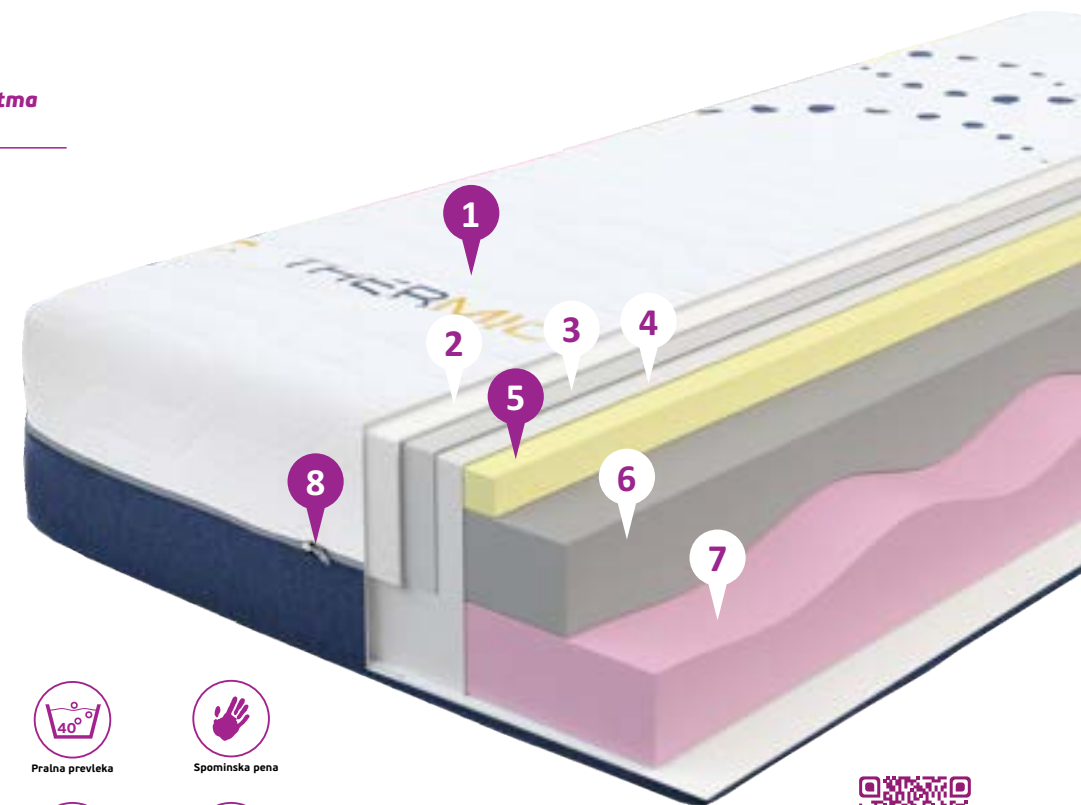

Osnova ležišča je iz kombinacije pen z visoko trdoto ter s površinsko plastjo spominske pene. Thermic ležišče vam bo že na podlagi osnovnih lastnosti, ki se odražajo v prilagoditvi obliki telesa in uravnavanju temperature, omogočilo sproščen kakovosten spanec.

Nudi proaktivno tehnološko rešitev za težave z nihanjem temperature med spanjem. Z uporabo tkanine s tehnologijo PCM (Phase Change Material), ki vsebuje visoko koncentracijo mikrokapsul Thermic® naredi ležišče, kot pametni regulator temperature.

Mikrokapsule v prevleki ležišča absorbirajo in sproščajo toploto, da bi ohranile stabilno temperaturo na površini ležišča, zato je vzmetnica Thermic idealen izbor za zdrav in sproščujoč spanec.

fresche^{BIO SCIENCE}

Thermic ležišče

Višina 25cm

- Spominska pena
- Pralna prevleka z zadrgo
- Thermic® tretma
- Freshe® antibakterijski tretma

- 1 Freshe® antibakterijska tkanina s Thermic® tretmajem
- 2 PES volna 200 g/m²
- 3 Reteks
- 4 Notranja prevleka
- 5 Spominska pena VA5015
- 6 Profilirana PU pena PN3038
- 7 PU pena PN3540 profilirana
- 8 Zadruga