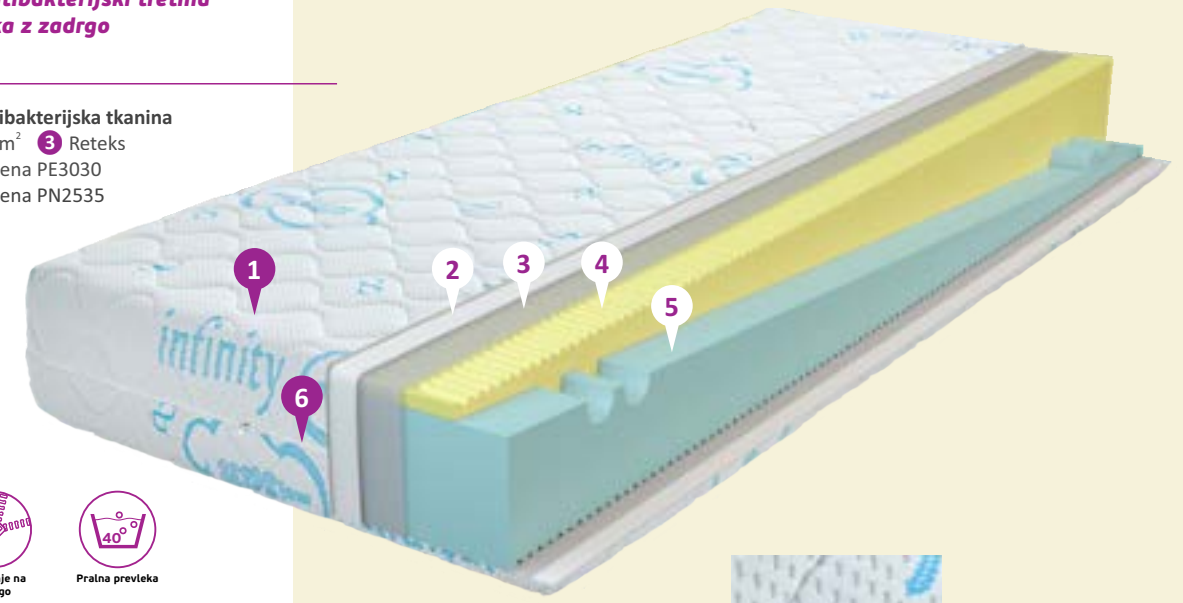

OEKO-TEX®

Dvostransko ležišče

Ležišče Basic Baby je kakovostna spalna podlaga za vašega dojenčka z lastnostmi, ki zagotavljajo ustrezno oporo otrokovemu telesu ter funkcionalnost uporabe. Nosilno penasto jedro normalne trdote z antibakterijsko zaščito v obliki Sanitized® antibakterijskega tretmaja, ki je apliciran na vzmetni tkanini, bo ustvarilo idealno spalno okolje za vašega dojenčka.

Prevleka ima zadrgo, ki omogoča enostavno odstranjevanje in pranje. Višina vzmetnice Teen je šestnajst centimetrov. Prilagojena oblika prevleke, ki ustreza starosti otroka, naredi del spalnice, ki si ga bo vsak otrok zaželel.

Višina 16cm

- Jedro na osnovi pene
- Dvostransko ležišče z dvema stopnjama udobja
- Pralna prevleka z zadrgo
- Ultrafresh® antibakterijski tretma

- 1 Ultrafresh antibakterijska tkanina
- 2 Notranja prevleka
- 3 Profilirana PU pena PE3030
- 4 Profilirana PU pena PN2535
- 5 Zadruga

ležišče

Višina 20cm

- **Pena normalne trdote**
- **Dvostransko ležišče s štirimi stopnjami udobja**
- **Ultrafresh® antibakterijski tretma**
- **Pralna prevleka z zadrgo**

- 1 Ultrafresh® antibakterijska tkanina
- 2 PES vata 200 g/m²
- 3 Reteks
- 4 Profilirana PU pena PE3030
- 5 Profilirana PU pena PN2535
- 6 Zadruga