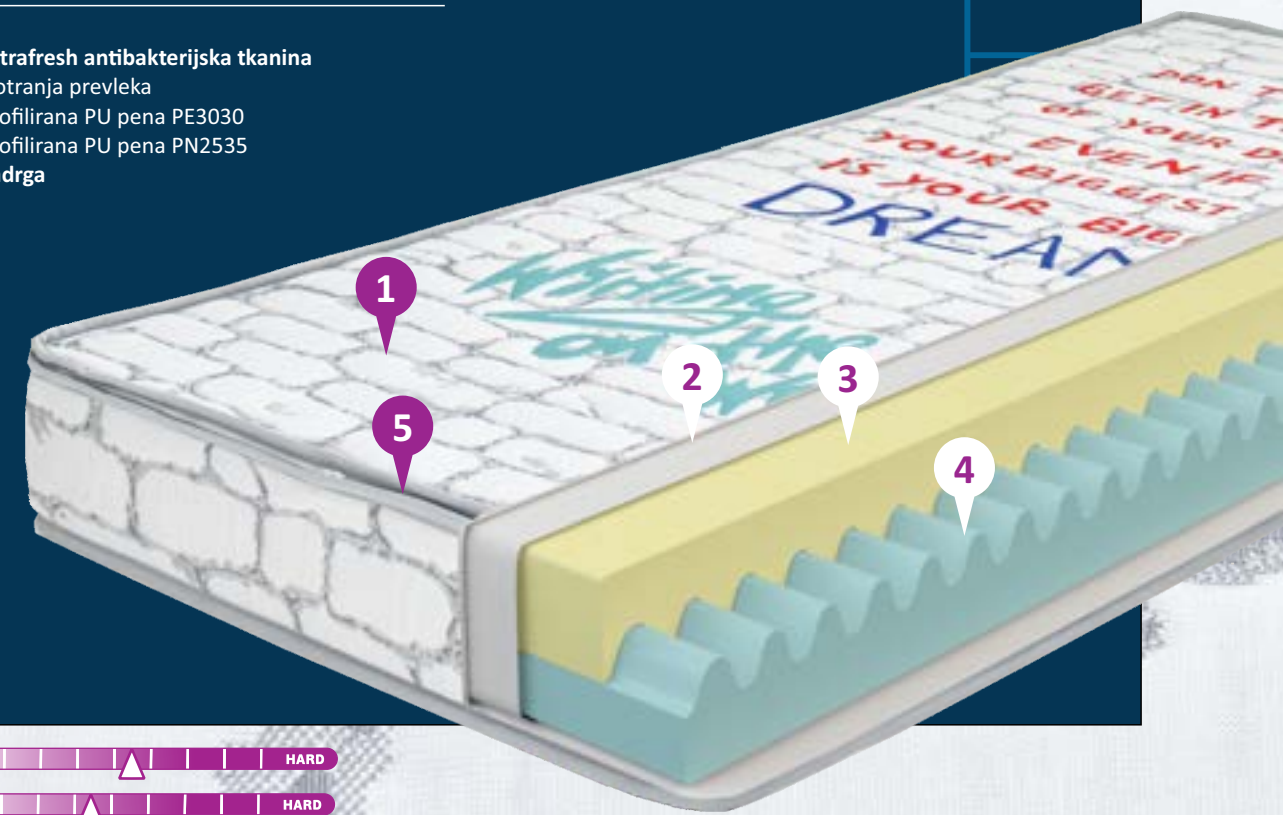

Višina 16cm

- Jedro na osnovi pene
- Dvostransko ležišče z dvema stopnjama udobja
- Pralna prevleka z zadrgo
- Ultrafresh® antibakterijski tretma

1. 1 Ultrafresh antibakterijska tkanina
2. 2 Notranja prevleka
3. 3 Profilirana PU pena PE3030
4. 4 Profilirana PU pena PN2535
5. 5 Zadruga