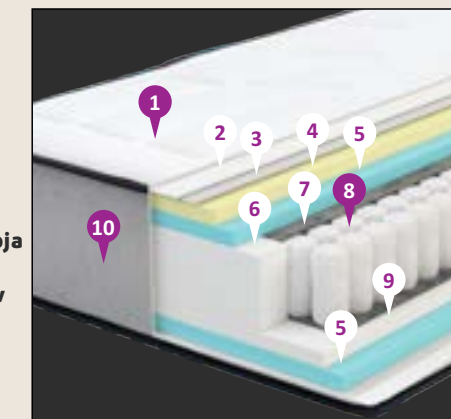

Vaše spalno okolje bo dopolnjeno s kompaktno vzmetnico z izjemno stransko ojačitvijo. Primerna je za uporabo na boxspring sistemih v kombinaciji zelenih barv in vrst tkanin. Jedro vzmetnice, ki je ojačano z žepkasto osnovo, se bo z izjemnim anatomskim učinkom spalne podlage prilagodilo vašemu telesu. Vzmetnica Style je dvostranska vzmetnica z dvema stopnjama udobja, ki je dosežena s kombinacijo pen različnih trdot na dveh nasprotnih straneh vzmetnice. Izjemno bogato polnilo in videz zunanje prevleke dopolnjujeta vrhunsko Sanitized® antibakterijsko tkanino, skupaj z ostalimi deli tega unikatnega izdelka pa definirata novo dimenzijo udobja in stila, ki je edinstvena samo za vas!

Antibakterijska tkanina

FR ognjevarna tkanina

Dvostranska vzmetnica

Pocket jedro

Priporočljivo za težo do 130 kg

EU Certified

OEKO-TEX® 100