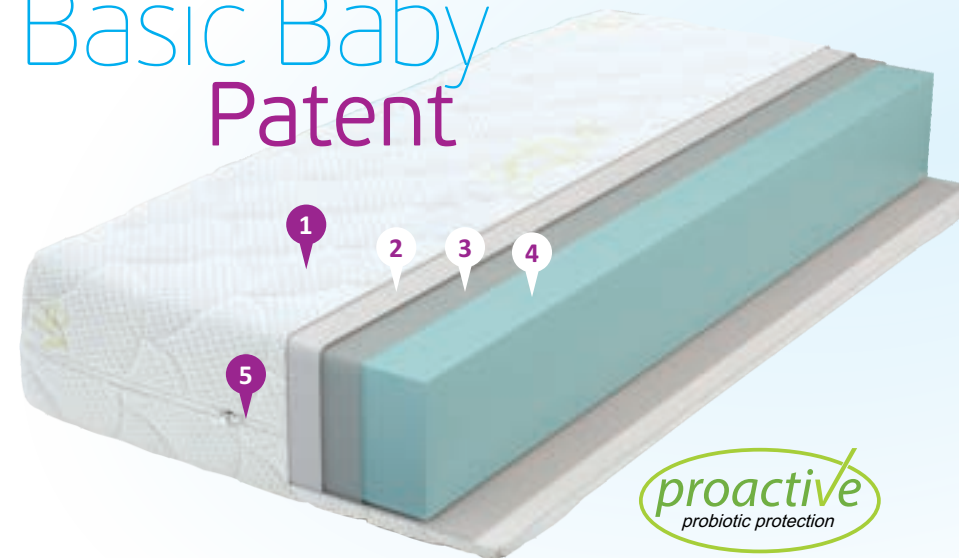

Basic Baby ležišče

Višina 16cm

- Pena normalne trdote
- Sanitized® antibakterijski tretman

- 1 Sanitized® antibakterijska tkanina
- 2 PES vata 200 g/m²
- 3 Retex
- 4 PU pena PN2535

Antibakterijsko platno

EU Certified

OEKO-TEX®

Dvostransko ležišče

Ležišče Basic Baby je kakovostna spalna podlaga za vašega dojenčka z lastnostmi, ki zagotavljajo ustrezno oporo otrokovemu telesu ter funkcionalnost uporabe. Nosilno penasto jedro normalne trdote z antibakterijsko zaščito v obliki Sanitized® antibakterijskega tretmaja, ki je apliciran na vzmetni tkanini, bo ustvarilo idealno spalno okolje za vašega dojenčka.

Višina ležišča je 16 centimetrov in ustreza prvemu razredu varnosti uporabe za dojenčke in novorojenčke po OEKO TEX® standardih.

ležišče Basic Baby Patent

Zapiranje na zadrgo
Praktičen všiti dodatek na prevleki za enostavno odstranjevanje