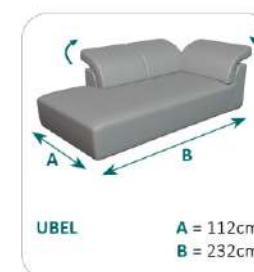

FOX

ELEKTRIČNI POMIK SEDIŠČA

ROKONASLON:

NOGICE:

KOVINSKE:
oblečene
v krom
višina:

LESENE:
barva
po izbiri
višina:

barve:

- bukev 1
- jelša 2
- oreh 3
- kolonial 4
- srebrna 5
- črna 6
- oljen hrast 7

ŠIVI:

nit: vedno v barvi tkanine

S - standardni šivi

DS - dvojni šivi

nit: barva iz vzorčne karte

KS - kontrastni šivi - enojni

KO - kontrastni šivi - dvojni

K1 - kontrastni šivi - križci (za doplačilo)

XXXXXXXXXX

PENA:

HR W35/30

IZBOR MATERIALA:

tkanina usnje