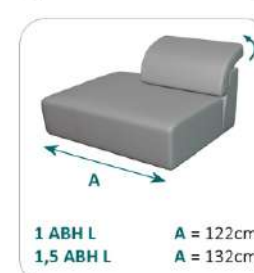

FOX

ELEKTRIČNI POMIK SEDIŠČA

ROKONASLON:

NOGICE:

KOVINSKE:
oblečene
v krom
višina:

LESENE:
barva
po izbiri
višina:

barve:

- bukev 1
- jelša 2
- oreh 3
- kolonial 4
- srebrna 5
- črna 6
- oljen hrast 7

ŠIVI:

nit: vedno v barvi tkanine

S - standardni šivi

DS - dvojni šivi

nit: barva iz vzorčne karte

KS - kontrastni šivi - enojni

KO - kontrastni šivi - dvojni

K1 - kontrastni šivi - križci (za doplačilo)

XXXXXXXXXX

PENA:

HR W35/30

IZBOR MATERIALA:

tkanina usnje