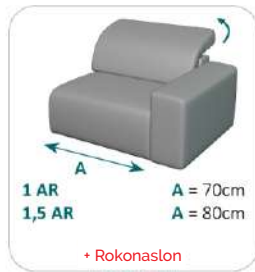

FOX

ELEKTRIČNI POMIK SEDIŠČA

ROKONASLON:

NOGICE:

KOVINSKE:
oblečene
v krom
višina:

LESENE:
barva
po izbiri
višina:

barve:

- bukev 1
- jelša 2
- oreh 3
- kolonial 4
- srebrna 5
- črna 6
- oljen hrast 7

ŠIVI:

nit: vedno v barvi tkanine

S - standardni šivi

DS - dvojni šivi

nit: barva iz vzorčne karte

KS - kontrastni šivi - enojni

KO - kontrastni šivi - dvojni

K1 - kontrastni šivi - križci (za doplačilo)

XXXXXXXXXX

PENA:

HR W35/30

IZBOR MATERIALA:

tkanina usnje