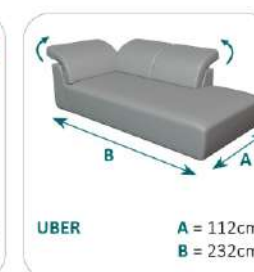

FOX

ELEKTRIČNI POMIK SEDIŠČA

ROKONASLON:

NOGICE:

KOVINSKE:
oblečene
v krom
višina:

LESENE:
barva
po izbiri
višina:

barve:

- bukev 1
- jelša 2
- oreh 3
- kolonial 4
- srebrna 5
- črna 6
- oljen hrast 7

ŠIVI:

nit: vedno v barvi tkanine

S - standardni šivi

DS - dvojni šivi

nit: barva iz vzorčne karte

KS - kontrastni šivi - enojni

KO - kontrastni šivi - dvojni

K1 - kontrastni šivi - križci (za doplačilo)

XXXXXXXXXX

PENA:

HR W35/30

IZBOR MATERIALA:

tkanina usnje