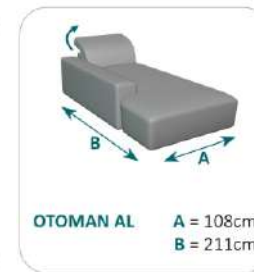

FOX

ELEKTRIČNI POMIK SEDIŠČA

ROKONASLON:

NOGICE:

KOVINSKE:
oblečene
v krom
višina:

LESENE:
barva
po izbiri
višina:

barve:

- bukev 1
- jelša 2
- oreh 3
- kolonial 4
- srebrna 5
- črna 6
- oljen hrast 7

ŠIVI:

nit: vedno v barvi tkanine

S - standardni šivi

DS - dvojni šivi

nit: barva iz vzorčne karte

KS - kontrastni šivi - enojni

KO - kontrastni šivi - dvojni

K1 - kontrastni šivi - križci (za doplačilo)

XXXXXXXXXX

PENA:

HR W35/30

IZBOR MATERIALA:

tkanina usnje