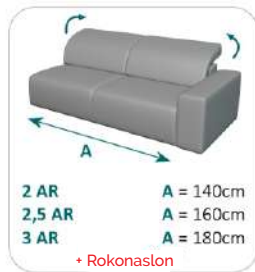

FOX

ELEKTRIČNI POMIK SEDIŠČA

ROKONASLON:

NOGICE:

KOVINSKE:
oblečene
v krom
višina:

LESENE:
barva
po izbiri
višina:

barve:

- bukev 1
- jelša 2
- oreh 3
- kolonial 4
- srebrna 5
- črna 6
- oljen hrast 7

ŠIVI:

nit: vedno v barvi tkanine

S - standardni šivi

DS - dvojni šivi

nit: barva iz vzorčne karte

KS - kontrastni šivi - enojni

KO - kontrastni šivi - dvojni

K1 - kontrastni šivi - križci (za doplačilo)

XXXXXXXXXX

PENA:

HR W35/30

IZBOR MATERIALA:

tkanina usnje