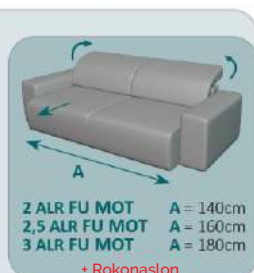

FOX

ELEKTRIČNI POMIK SEDIŠČA

ROKONASLON:

NOGICE:

KOVINSKE:
oblečene
v krom
višina:

LESENE:
barva
po izbiri
višina:

barve:

- bukev 1
- jelša 2
- oreh 3
- kolonial 4
- srebrna 5
- črna 6
- oljen hrast 7

ŠIVI:

nit: vedno v barvi tkanine

S - standardni šivi

DS - dvojni šivi

nit: barva iz vzorčne karte

KS - kontrastni šivi - enojni

KO - kontrastni šivi - dvojni

K1 - kontrastni šivi - križci (za doplačilo)

XXXXXXXXXX

PENA:

HR W35/30

IZBOR MATERIALA:

tkanina usnje