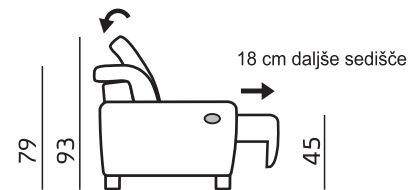

# FOX

Postavitve:

"L" postavitve

"U" postavitve

3-sed + 2-sed  
+ tabure

103 - 109\*\* / 63

\* skupna globina / globina sedeža

\* višina nogic: 7 cm