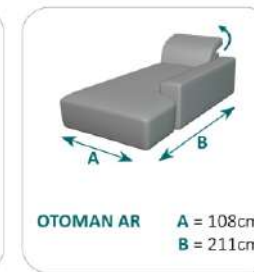

FOX

ELEKTRIČNI POMIK SEDIŠČA

ROKONASLON:

NOGICE:

KOVINSKE:
oblečene
v krom
višina:

LESENE:
barva
po izbiri
višina:

barve:

- bukev 1
- jelša 2
- oreh 3
- kolonial 4
- srebrna 5
- črna 6
- oljen hrast 7

ŠIVI:

nit: vedno v barvi tkanine

S - standardni šivi

DS - dvojni šivi

nit: barva iz vzorčne karte

KS - kontrastni šivi - enojni

KO - kontrastni šivi - dvojni

K1 - kontrastni šivi - križci (za doplačilo)

XXXXXXXXXX

PENA:

HR W35/30

IZBOR MATERIALA:

tkanina usnje