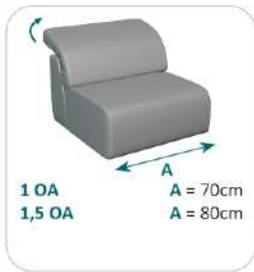

FOX

ELEKTRIČNI POMIK SEDIŠČA

ROKONASLON:

NOGICE:

KOVINSKE:
oblečene
v krom
višina:

LESENE:
barva
po izbiri
višina:

barve:

- bukev 1
- jelša 2
- oreh 3
- kolonial 4
- srebrna 5
- črna 6
- oljen hrast 7

ŠIVI:

nit: vedno v barvi tkanine

S - standardni šivi

DS - dvojni šivi

nit: barva iz vzorčne karte

KS - kontrastni šivi - enojni

KO - kontrastni šivi - dvojni

K1 - kontrastni šivi - križci (za doplačilo)

XXXXXXXXXX

PENA:

HR W35/30

IZBOR MATERIALA:

tkanina usnje