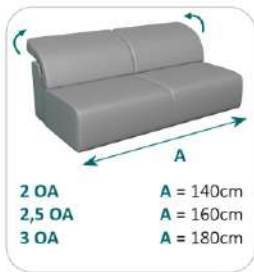

FOX

ELEKTRIČNI POMIK SEDIŠČA

ROKONASLON:

NOGICE:

KOVINSKE:
oblečene
v krom
višina:

LESENE:
barva
po izbiri
višina:

barve:

- bukev 1
- jelša 2
- oreh 3
- kolonial 4
- srebrna 5
- črna 6
- oljen hrast 7

ŠIVI:

nit: vedno v barvi tkanine

S - standardni šivi

DS - dvojni šivi

nit: barva iz vzorčne karte

KS - kontrastni šivi - enojni

KO - kontrastni šivi - dvojni

K1 - kontrastni šivi - križci (za doplačilo)

XXXXXXXXXX

PENA:

HR W35/30

IZBOR MATERIALA:

tkanina usnje