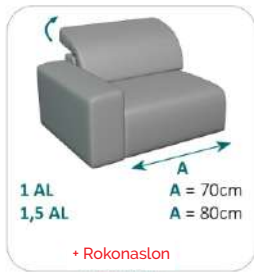

FOX

ELEKTRIČNI POMIK SEDIŠČA

ROKONASLON:

NOGICE:

KOVINSKE:
oblečene
v krom
višina:

LESENE:
barva
po izbiri
višina:

barve:

- bukev 1
- jelša 2
- oreh 3
- kolonial 4
- srebrna 5
- črna 6
- oljen hrast 7

ŠIVI:

nit: vedno v barvi tkanine

S - standardni šivi

DS - dvojni šivi

nit: barva iz vzorčne karte

KS - kontrastni šivi - enojni

KO - kontrastni šivi - dvojni

K1 - kontrastni šivi - križci (za doplačilo)

XXXXXXXXXX

PENA:

HR W35/30

IZBOR MATERIALA:

tkanina usnje