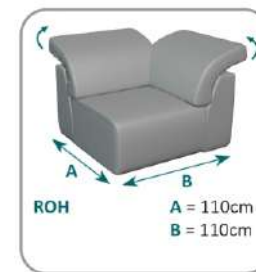

FOX

ELEKTRIČNI POMIK SEDIŠČA

ROKONASLON:

NOGICE:

KOVINSKE:
oblečene
v krom
višina:

LESENE:
barva
po izbiri
višina:

barve:

- bukev 1
- jelša 2
- oreh 3
- kolonial 4
- srebrna 5
- črna 6
- oljen hrast 7

ŠIVI:

nit: vedno v barvi tkanine

S - standardni šivi

DS - dvojni šivi

nit: barva iz vzorčne karte

KS - kontrastni šivi - enojni

KO - kontrastni šivi - dvojni

K1 - kontrastni šivi - križci (za doplačilo)

XXXXXXXXXX

PENA:

HR W35/30

IZBOR MATERIALA:

tkanina usnje